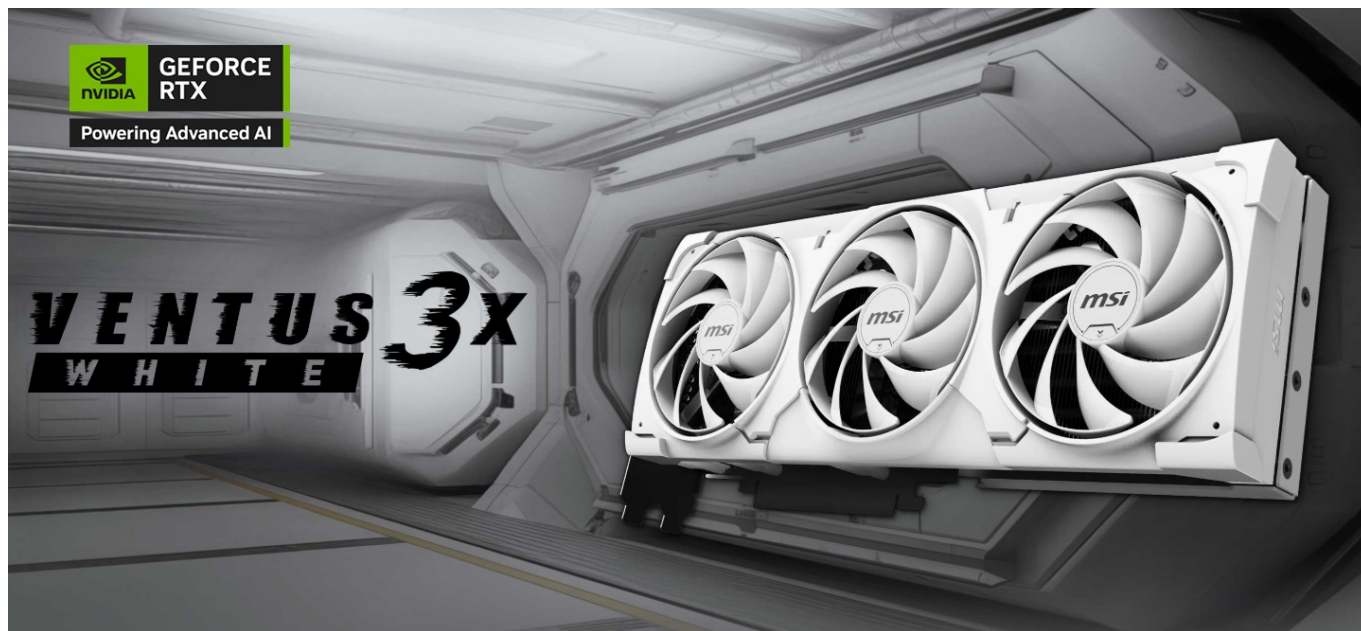

Popis

MSI GeForce RTX 5080 16G VENTUS 3X OC WHITE- realistická grafika do her i tvůrčí činnosti

Výkonná grafická karta **MSI GeForce RTX 5080 16G VENTUS 3X OC WHITE** navržena pro hráče a tvůrce obsahu, kteří vyžadují špičkový hardware do své PC sestavy formátu SFF. Kartu pohání architektura **NVIDIA Blackwell**, která obsahuje nepřeberné množství technologií. **Vylepšená Tensor jádra 5. generace** spolu s **DLSS 4** podporují maximální výkon **umělé inteligence**.

Ventilátory TORX FAN 5.0 s dvojitými kuličkovými ložisky zlepšují proudění vzduchu a vydrží gamingovou zátěž po velmi dlouhou dobu. Vnitřek grafické karty **MSI GeForce RTX 5080 16G VENTUS 3X OC WHITE** obsahuje přídatnou kovovou konstrukci pro výrazné zpevnění a zvýšení celkové odolnosti.