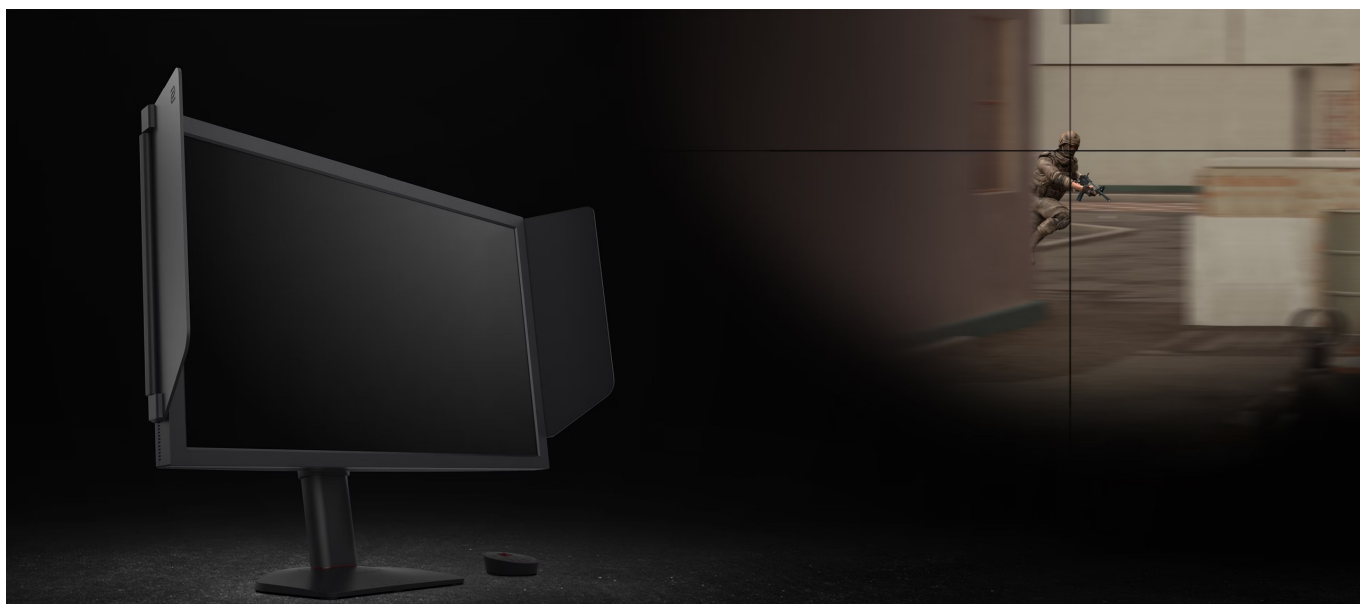

Herní monitor ZOWIE by BenQ XL2586X+ je navržen speciálně pro vášnivé FPS hráče a e-sportovní profíky. Nabízí bezkonkurenční čistotu pohybu, jasný obraz, díky kterému uvidíte každého soupeře, a samozřejmě maximální plynulost.

Zaostřeno na protivníky

Vychutnejte si hry, a především dynamické střílečky na maximum. **Displej s úhlopříčkou 24,1"** je optimální pro hraní CS2 nebo Valorantu, ale s přehledem se můžete pustit i do dalších herních titulů. **Moderní panel Fast TN** totiž přináší kromě **Full HD rozlišení** také zvýšenou ostrotu obrazu v podobě **technologie DyAc 2**, což vám umožní lépe identifikovat nepřítel a dostat na mušku. Disponuje **extrémní obnovovací frekvencí 600 Hz**, která zajišťuje ultra plynulý obraz bez sekání nebo zpoždění. Ve spojení s **technologíí Adaptive-Sync** a **dobou odezvy 1 ms** neexistuje jakékoli zpoždění nebo trhání obrazu, takže na mapách můžete řídit zcela bez omezení.

Součástí balení je DisplayPort a HDMI kabel.

ZÁKLADNÍ SPECIFIKACE

Typ panelu: TN

Úhlopříčka: 24,1"

Poměr stran: 16 : 9

Rozlišení: 1920 × 1080 px

Kontrastní poměr: 1000 : 1

Doba odezvy: 1 ms