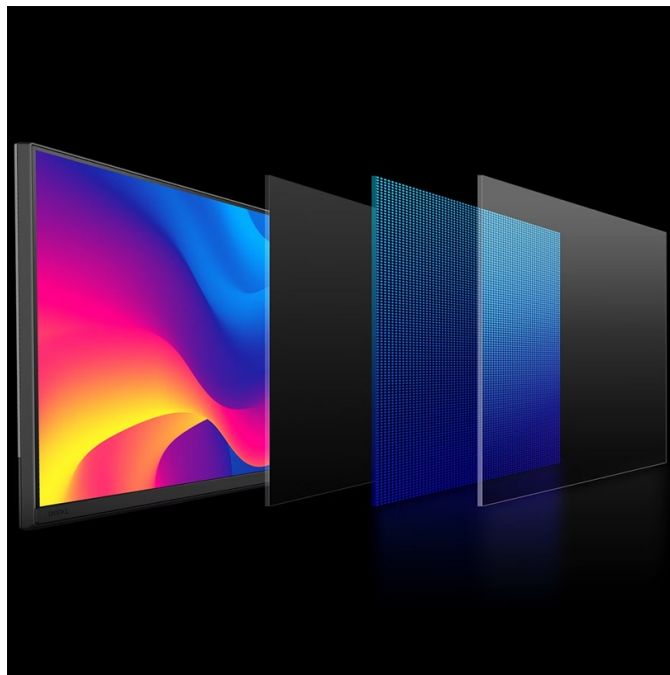

Monitor BenQ PD2706QN - pro vizuálně bohaté projekty

S **monitorem BenQ PD2706QN** se zcela ponoříte do profesionálních a kreativních grafických projektů. Tento model nabízí **velký displej s úhlopříčkou 27 palců a QHD rozlišením**, což z něj dělá ideální volbu pro design, editaci, tvorbu digitálního obsahu a spoustu dalšího. Vychutnáte si nejenom dokonalé podání barev, ale také špičkové technologie, konektivitu nebo uživatelskou ergonomii. **Monitor BenQ PD2706QN pokrývá 100 % sRGB barevné palety** a spolu s technologií **BenQ AQCOLOR** umožňuje přesné vykreslení barev. Konzistentní podání ocení grafici, návrháři a další profesionálové, kteří si potrpí na preciznost.

Konektivita pro všechno

Monitor BenQ PD2706QN obsahuje bohatou nabídku portů, se kterou nelze šlápnout vedle. **Rozhraní USB-C** umožňuje rychlé přenos dat, napájení a efektivní činnost s kompatibilním zařízením. Nechybí ani porty **USB**, **HDMI** a **DisplayPort** pro připojení k rozmanitým zdrojům obsahu.

BenQ PD2706QN

Monitor s úhlopříčkou **27"** a rozlišením **2560 × 1440** bodů nabízí 100 % pokrytí sRGB barevné palety. Disponuje kontrastním poměrem **1000 : 1**, dobou odezvy **5 ms**, jasem **350 cd/m²** a obnovovací frekvencí **100 Hz**. Pohodlné sledování zajišťují široké pozorovací úhly **178° horizontálně i vertikálně**. Ozvučení zajišťují vestavěné **stereo reproduktory** s celkovým výkonem 6 W. Pro připojení periférií jsou k dispozici tři **USB 3.0 porty** a tři porty **USB-C**, z nichž jeden kromě vysokorychlostního přenosu videa a dat umožňuje napájení připojených zařízení až do 90 W. **Integrovaný KVM přepínač** umožňuje ovládat dvě zařízení připojená k monitoru prostřednictvím jediné klávesnice a myši. Zajistí také potěší výškově nastavitelný podstavec a funkce **Pivot**.