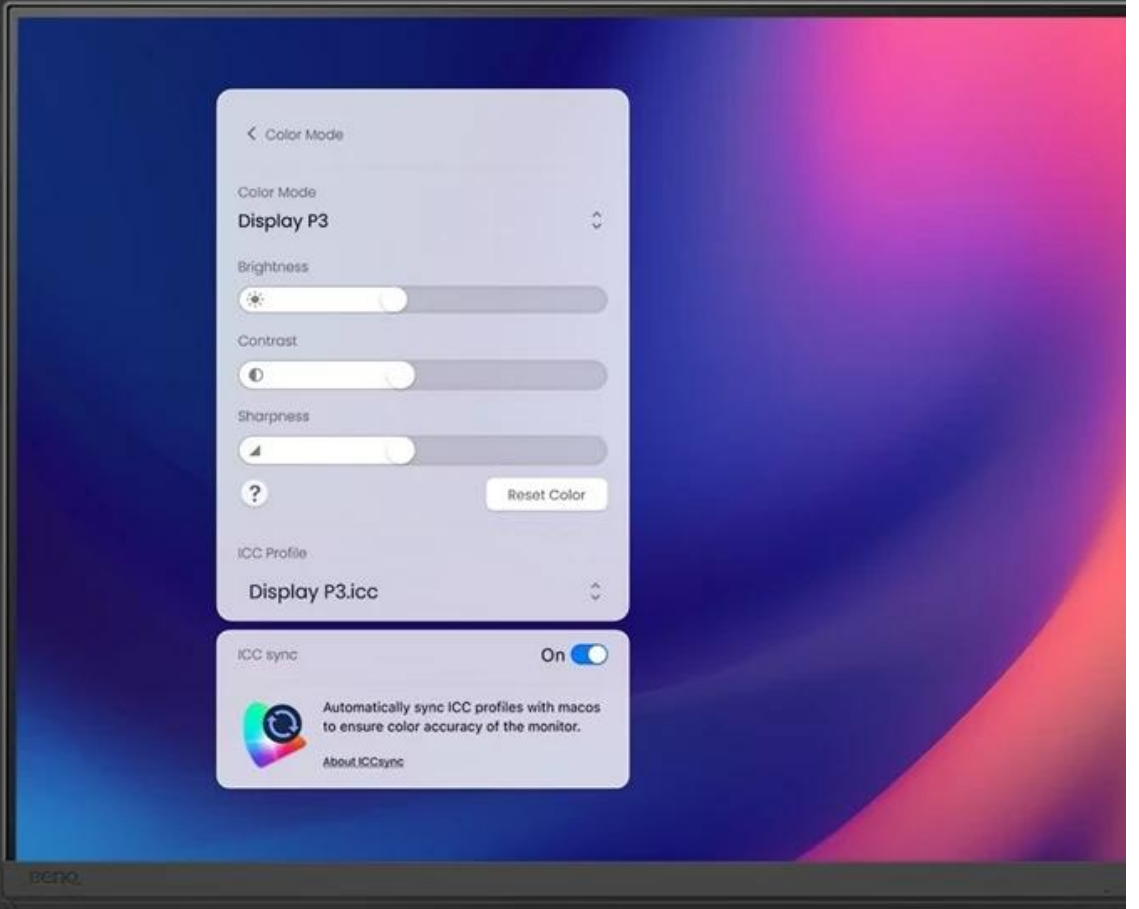

Monitor BenQ PD3226G je navržen pro designéry, grafiky, návrháře a další profesionály napříč obory. Vyznačuje se mimořádnou přesností barev a po této stránce je kalibrován pro ty nejnáročnější procesy. **Obrazovka pokrývá 100 % sRGB, 100 % Rec.709 a 95 % P3 barevné palety**, takže věrné zobrazení je zajištěno v širokých barevných prostorech. Displej s úhlopříčkou 32 palců produkuje obraz v ultra jemném **rozišení 4K UHD**.

Díky tomu vykresluje obsah i v těch nejtěsnějších detailech. Ve spojení s **obnovovací frekvencí 144 Hz** je obraz plynulý a hladký bez jakýchkoliv kompromisů. **BenQ PD3226G** vyniká moderní konektivitou. Disponuje rozhraním **Thunderbolt 4**, které umožní přenos dat, videa a napájení jediným kabelem.

BenQ PD3226G

Monitor s úhlopříčkou **31,5"** nabízí 4K rozlišení **3840 × 2160** obrazových bodů s poměrem stran **16 : 9**. Disponuje kontrastním poměrem **1200 : 1**, jasem **400 cd/m²**, dobou odezvy **1 ms**, obnovovací frekvencí **144 Hz** a pokrytím 100 % sRGB, 100 % Rec.709 a 95 % P3 barevné palety. Pohodlné sledování zajišťuje technologie **IPS**, která poskytuje široké pozorovací úhly **178° horizontálně i vertikálně**. O základní ozvučení se starají integrované stereo reproduktory o celkovém výkonu **6 W**. K dispozici jsou tři USB 3.1 porty a **dva porty Thunderbolt 4**, z nichž jeden kromě vysokorychlostního přenosu videa a dat umožňuje napájení připojených zařízení až do **90 W** a druhý do 15 W. Monitor disponuje také speciálním režimem Low Blue Light, který šetří vaše oči tím, že redukuje vyzařování modrého světla. Díky technologii **Daisy Chain** lze jednoduše propojit více monitorů a připojit je k počítači jediným kabelem. Integrovaný **KVM přepínač** umožňuje ovládat dvě zařízení připojená k monitoru prostřednictvím jediné klávesnice a myši. Potěší také **výškově nastavitelný podstavec a funkce Pivot**.