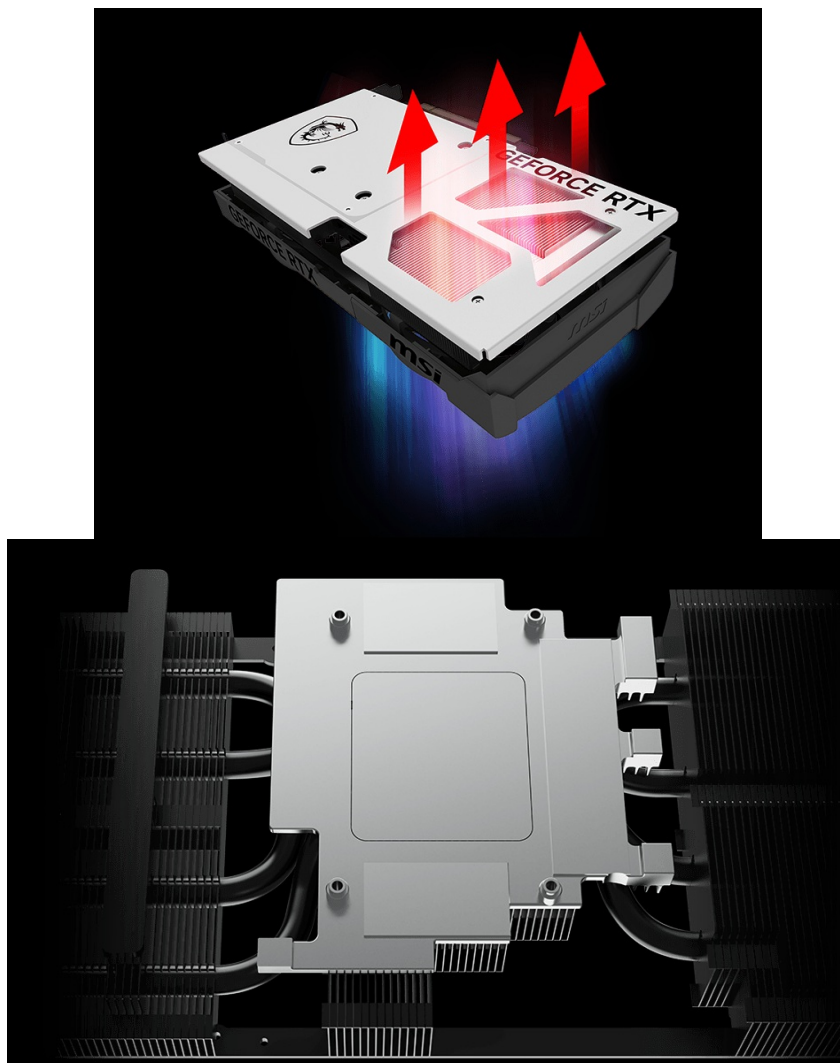

Popis

MSI GeForce RTX 5070 VENTUS 2X OC WHITE - realistická grafika do her i tvůrčí činnosti

Výkonná grafická karta MSI GeForce RTX 5070 VENTUS 2X OC navržena pro hráče a tvůrce obsahu, kteří vyžadují špičkový hardware do své PC sestavy. Kartu pohání architektura NVIDIA Blackwell, která obsahuje nepřeberné množství technologií. Vylepšená Tensor jádra 5. generace spolu s DLSS 4 podporují maximální výkon umělé inteligence.

NVIDIA DLSS 4 využívá technologii neurálního renderování pro navýšení FPS a zlepšení kvality obrazu. Tvůrci a grafici zase ocení podporu kreativních aplikací a paměť typu GDDR7 s kapacitou 12 GB. RTX platforma nyní podporuje neurální vykreslování, což vede k ještě hodnotnějším a realističtějším zážitkům, zobrazení detailů a dalších efektů. Tepelný design se vyznačuje přítomností dvojice ventilátorů, které zajišťují efektivní a současně tišší chlazení.

Ventilátory TORX FAN 5.0 zlepšují proudění vzduchu a vydrží gamingovou zátěž po velmi dlouhou dobu. Vnitřek grafické karty **MSI GeForce RTX 5070 VENTUS 2X OC WHITE** obsahuje přídatnou kovovou konstrukci pro výrazné zpevnění a zvýšení celkové odolnosti.

Typ sběrnice: PCI Express 5.0

Konektory: 1x HDMI, 3x DisplayPort

Rozměry: 236 × 126 × 50 mm

Napájení: 1x 16pin PCIe

Podporované technologie

NVIDIA Blackwell architektura

4. generace Ray Tracing

5. generace Tensor Cores