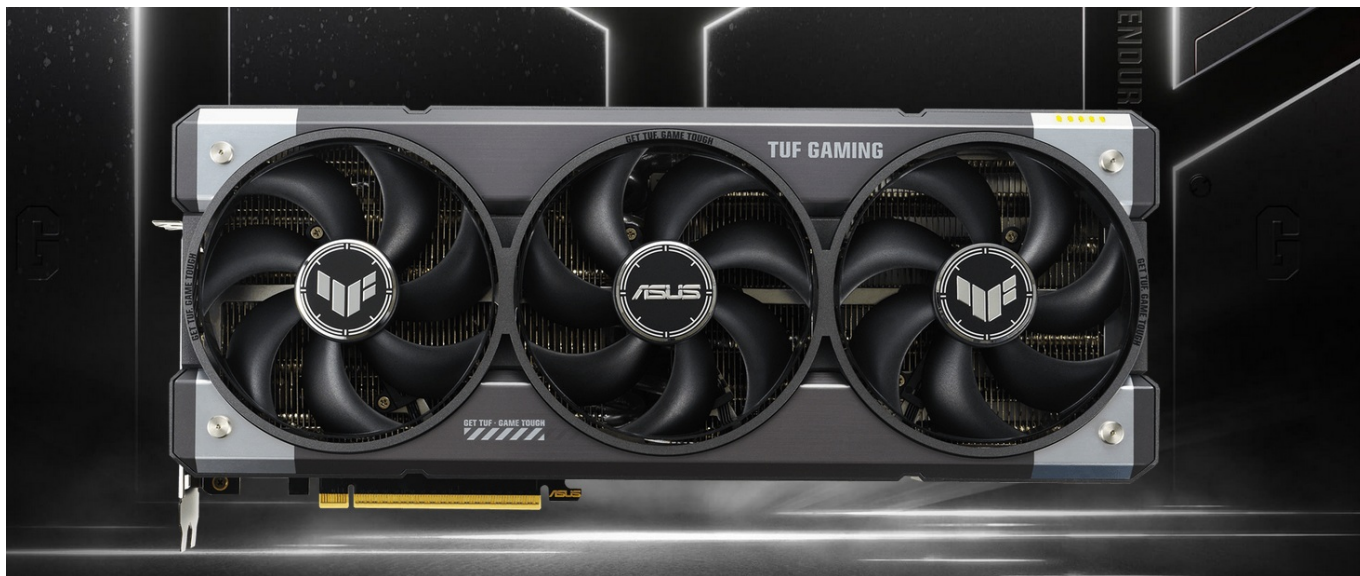

Stav: Nové zboží

Popis

ASUS TUF GAMING GeForce RTX 5070 OC - odolnost a výkon bez kompromisů

Grafická karta **ASUS TUF GAMING GeForce RTX 5070 OC** je připravena být nejlepší. Disponuje vylepšeným chlazením i napájením, takže si poradí s jakoukoli zátěží, která se na ni chystá. Kromě toho se vyznačuje také posíleným designem – **speciálním kovovým exoskeletem**, který zajišťuje mimořádnou pevnost a odolnost. Je poháněna **architekturou NVIDIA Blackwell** a obsahuje nepřeberné množství technologií jak pro hráče, tak tvůrce obsahu.