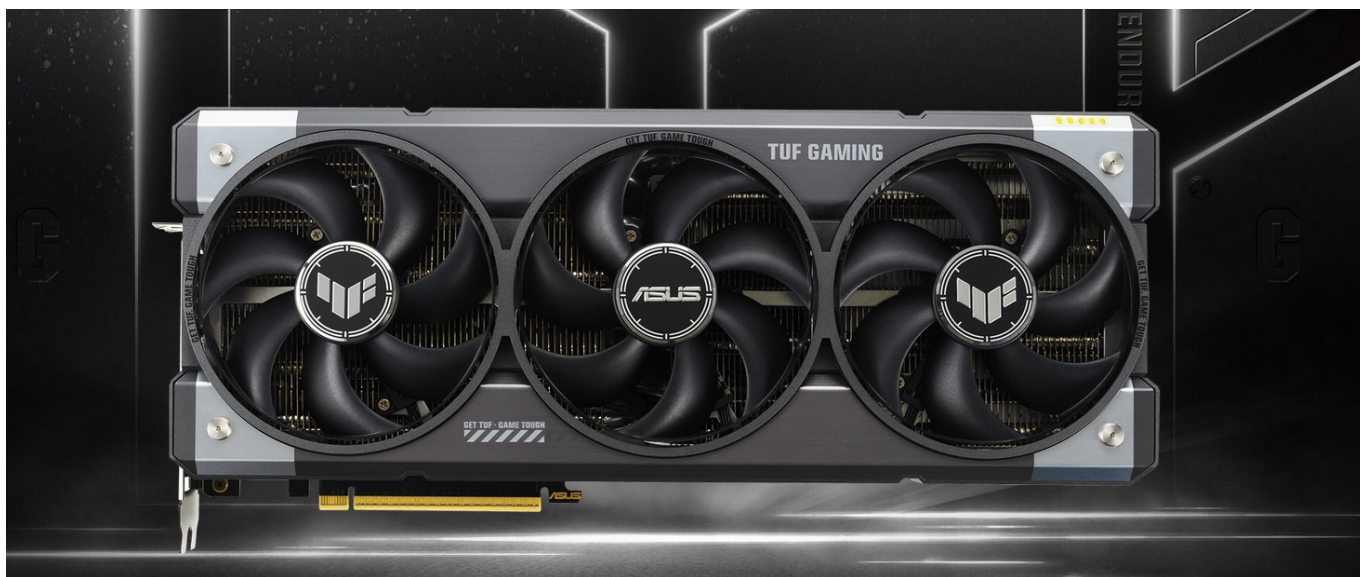

## ASUS TUF GAMING GeForce RTX 5070 - odolnost a výkon bez kompromisů

Grafická karta **ASUS TUF GAMING GeForce RTX 5070** je připravena být nejlepší. Disponuje vylepšeným chlazením i napájením, takže si poradí s jakoukoli zátěží, která se na ni chystá. Kromě toho se vyznačuje také posíleným designem - **speciálním kovovým exoskeletem**, který zajišťuje mimořádnou pevnost a odolnost. Je poháněna **architekturou NVIDIA Blackwell** a obsahuje nepřeberné množství technologií jak pro hráče, tak tvůrce obsahu.