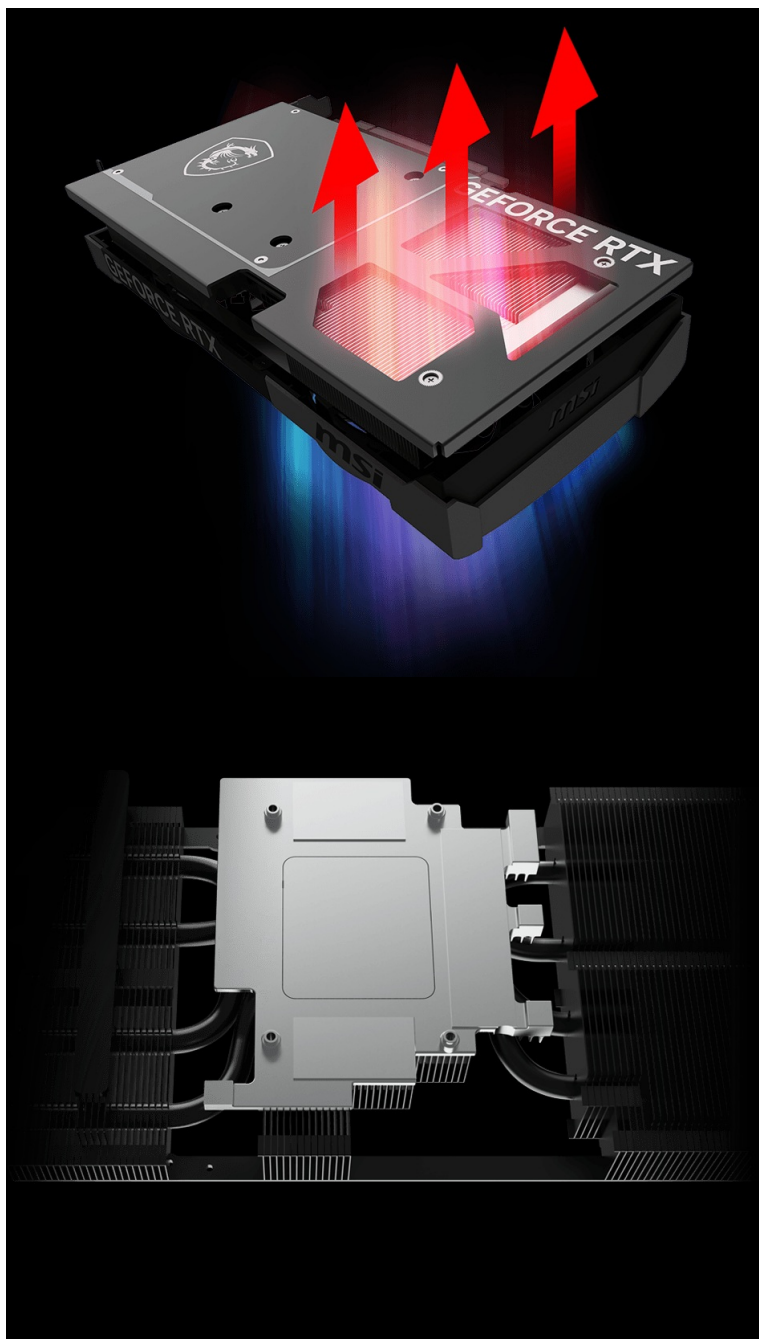

Ventilátory TORX FAN 5.0 zlepšují proudění vzduchu a vydrží gamingovou zátěž po velmi dlouhou dobu. Vnitřek grafické karty **MSI GeForce RTX 5070 VENTUS 2X OC** obsahuje přídatnou kovovou konstrukci pro výrazné zpevnění a zvýšení celkové odolnosti.