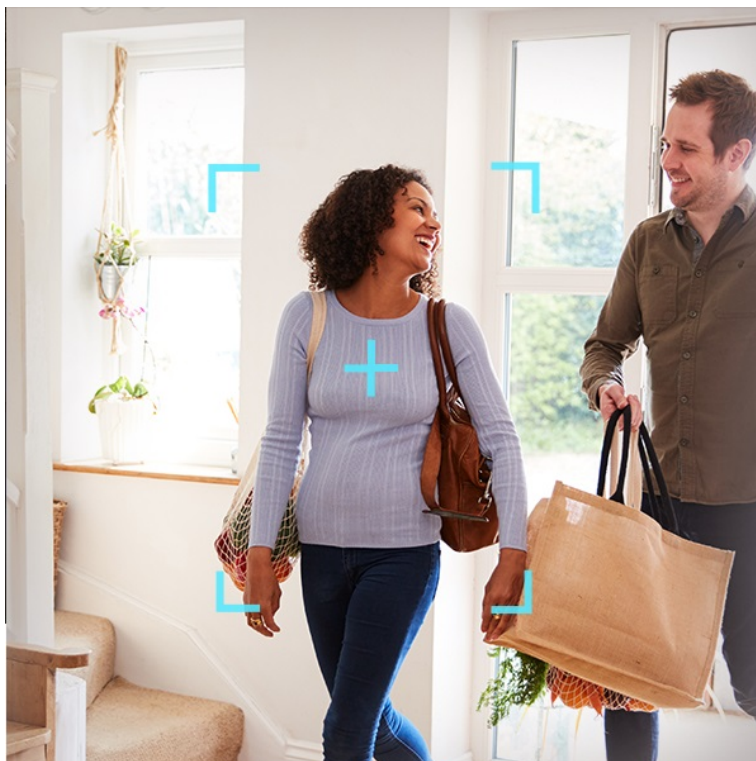

Bezpečnostní IP kamera EZVIZ H6c Pro 4K - dohled nad každým koutem v domácnosti

IP kamera EZVIZ H6c Pro 4K výrazně zlepší zabezpečení vašeho interiéru. Díky **otočné konstrukci** pokryje velký prostor, který vám zprostředkuje v podobě obrazu ve 4K rozlišení. Důležité informace o tom, co se u vás doma děje, získáváte formou upozornění. Systém detekce je natolik inteligentní, že dokáže rozpoznat pohybující se osobu a sledovat každá její krok. Mezi další inteligentní funkce patří například **upozornění na změnu hladinu hluku**.

EZVIZ H6c Pro 4K

Bezdrátová IP kamera je navržena pro snadné sledování vnitřních prostor. **Snímač 1/2,7" CMOS** je schopný snímat video v rozlišení **3840 x 2160 px**. Pro případ zhoršených světelných podmínek je přítomen **IR přísvit** do vzdálenosti **až 10 m** a bílý **LED přísvit** pro barevné záznamy v noci. Součástí kamery je integrovaný **reproduktor a mikrofon**, který umožňuje oboustrannou komunikaci. Připojení lze jednoduše realizovat jak drátově prostřednictvím **RJ-45** konektoru, tak bezdrátově skrze **Wi-Fi**. Připojení kamery pomocí aplikace v mobilním zařízení umožňuje pohodlný vzdálený přístup, pořizování záznamů či fotografií nebo upozornění v případě **detekce pohybu**. Mezi další užitečné funkce patří například rozpoznávání a sledování lidské postavy (Auto-Tracking), detekce hlasitých zvuků či **dotykové tlačítko** pro zahájení hovoru. Natočené záznamy je možné ukládat na **microSD kartu** do kapacity až 512 GB nebo odesílat na cloudové úložiště (na základě předplatného). Přímo v aplikaci navíc můžete s kamerou pohodlně otáčet o **až 340°** horizontálně a **až 55°** vertikálně.