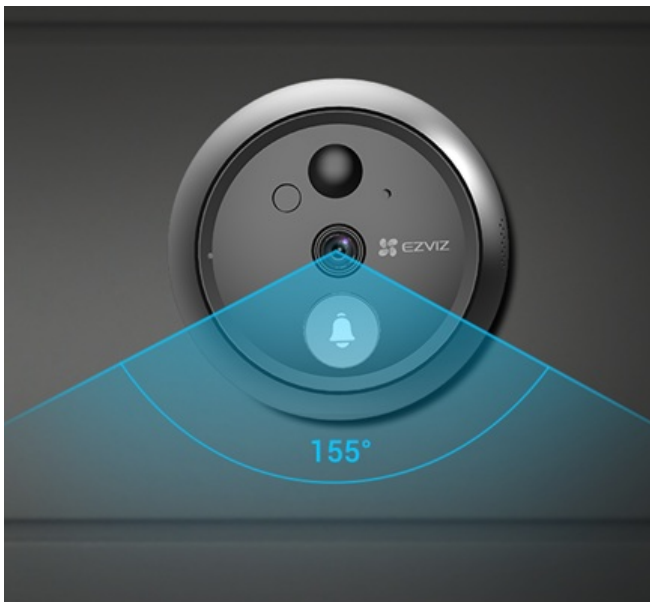

Dveřní kukátko s kamerou EZVIZ HP4 přináší jednoduchý způsob, jak zabezpečit vchodové dveře a mít nad vším ideální kontrolu i na dálku. Tento model obsahuje kukátko s **velkým barevným displejem**, na kterém ihned zjistíte, kdo k vám přišel na návštěvu. Obraz je jasný, ostrý, a prostorný, takže ani starší lidé nebudou mít problém s identifikací osob. Tento náhled před domovními dveřmi můžete sledovat také skrze **aplikaci EZVIZ** na svém smartphonu, takže už nikdy nepromeškáte příchod návštěvy, pošťáka nebo třeba kurýrní služby.

Po stisknutí zvonku můžete také prostřednictvím aplikace EZVIZ zahájit rychlý **videohovor**. Dveřní kamera je vybavena objektivem, který poskytuje **široké zorné pole**. Zachytí tak vše, co uživatelé v domácnosti potřebují vidět. Navíc se automaticky přepíná mezi **denním a nočním režimem**. O chod se stará **dobíjecí baterie s kapacitou 4600 mAh**, která podporuje funkci **úspory energie** a v pohotovostním režimu vydrží až 150 dní.

EZVIZ HP4

Dveřní kukátko s kamerou nabízí rozlišení **1920 × 1080** obrazových bodů a úhel záběru **155°**. Součástí kukátka je 4,3" barevný displej, který umožňuje na první pohled zjistit, co se děje za dveřmi. Díky bezdrátovému připojení pomocí technologie **Wi-Fi** a mobilní aplikaci budete mít přehled o situaci před dveřmi **24 hodin denně, 7 dní v týdnu** odkudkoli skrze váš smartphone. O napájení se stará vestavěná baterie s kapacitou **4600 mAh**.

Kapacita baterie: 4600 mAh

Průměr otvoru pro montáž: 15,5-50 mm

Tloušťka dveří: 35-105 mm

Monitor:

Velikost displeje: 4,3"

Napájení: DC 5 V (±10 %), spotřeba max. 2,2 W

Rozměry: 115,5 × 85,5 × 24,5 mm

[Aplikace pro Android](#)