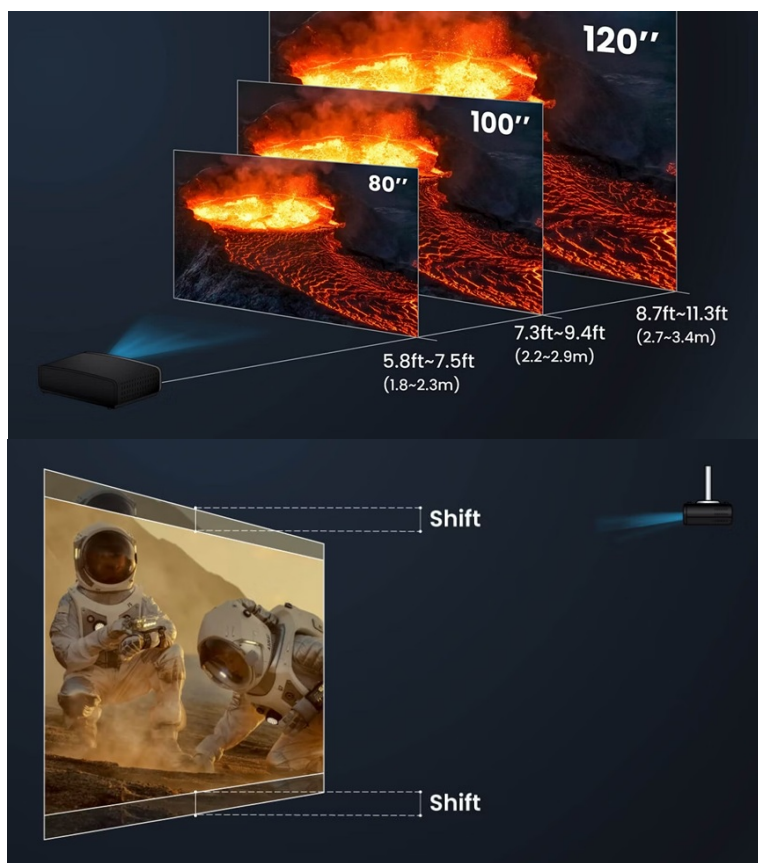

Obohatte domácí kino o řadu doplňků

Projektor BenQ W2720i vám umožní připojit rozmanité periferie a zpřístupnit si různé zdroje zábavy. K dispozici je **trojice portů HDMI**, které vám umožní připojit herní konzole, streamovací zařízení, multimediální přehrávače apod. Pomocí **HDMI modulu se systémem Android TV** získáte přístup k obsahu na YouTube nebo Netflixu a oblíbené pořady, filmy, seriály, a dokonce i TV pořady přenášet ve vysoké kvalitě na velkou obrazovku.

objektivu nebo přizpůsobení v rozích nastavíte obraz rychle a jednoduše v každé místnosti.

BenQ W2720i

Projektor s 4K Ultra HD rozlišením **3840 x 2160 px**, jasnem **2500 ANSI lumenů**, kontrastním poměrem **2 000 000 : 1** a 1,3násobným zoomem, který zaručí flexibilní rozsah projekční vzdálenosti. Potěší také 98% pokrytí normy **Rec. 709** pro mnohem realističtější barvy a věrný obraz. Vysoký dynamický rozsah **HDR10** přináší skvělý vizuální dojem zvýšením kontrastního poměru. Režim **AI Cinema** se přizpůsobuje okolnímu světlu a zajišťuje tak přesné barvy a detaily v každém prostředí. Projektor dokáže zobrazit jakékoliv scény ve **2D i 3D**. Díky korekci lichoběžníkového zkreslení můžete mít obraz přesně tam, kde potřebujete. Potěší také HDMI modul se systémem **Android TV**, prostřednictvím kterého můžete skrze projektor snadno přehrávat obsah z **YouTube, Netflix** či jiných služeb. Samozřejmostí je pak možnost **bezdrátového zrcadlení** ze smartphonů a tabletů. O základní ozvučení se starají **dva integrované reproduktory** s celkovým výkonem 10 W. Díky technologii **eARC** umožňuje přenos **7.1 kanálového zvuku a zvuku Dolby Atmos** prostřednictvím jediného kabelu HDMI.