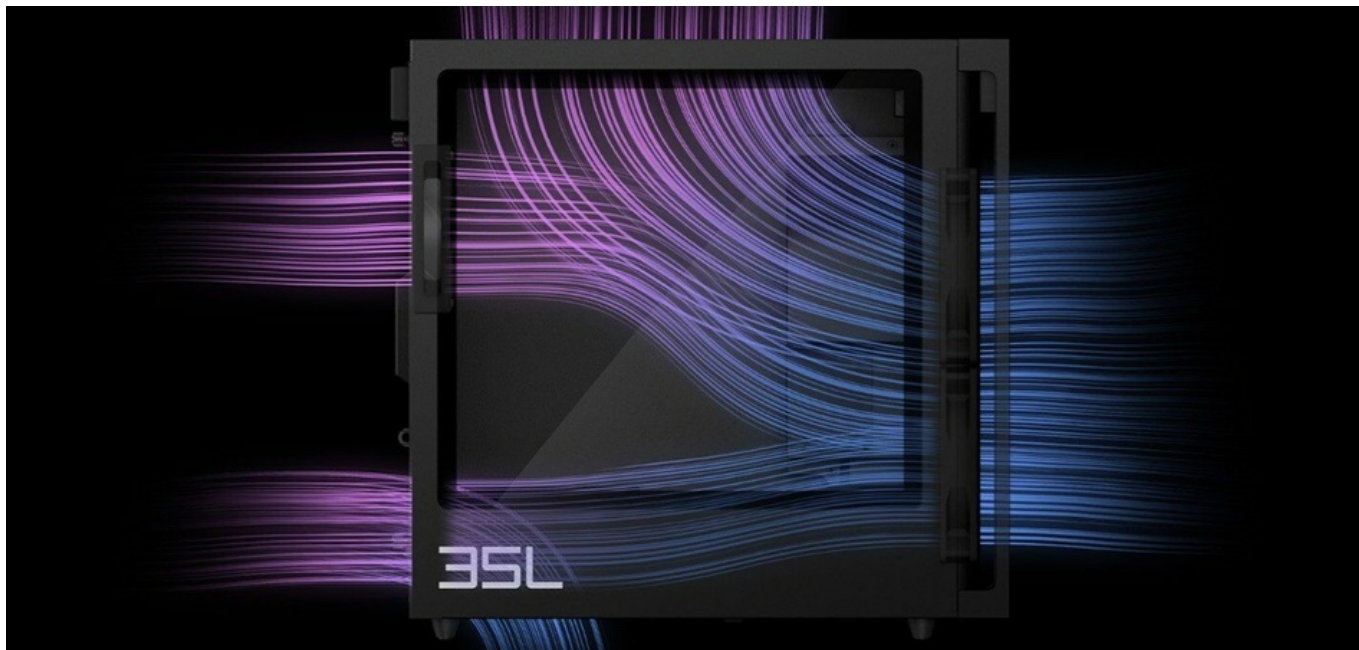

Stolní počítač HP OMEN GT16 se do každé herní výzvy vrhne jako tajfun. Je navržen tak, aby si poradil i s těmi nejnáročnějšími tituly a zprostředkoval vám je ve vysokém nastavení, kvalitě detailů a se stabilně vysokou snímkovou frekvencí. Při tom se samozřejmě udrží v chladu, takže můžete řídit, jak se vám zlíbí. Základem výkonu herního počítače **HP OMEN GT16-0002nc** je **procesor Intel Core i7 čtrnácté generace**, který spolupracuje s vysokorychlostní **operační pamětí DDR5 s obří kapacitou 64 GB RAM** a samostatnou grafickou kartou **NVIDIA GeForce RTX 4070 SUPER**. Díky precizní souhře těchto komponent vás čeká plynulý gaming bez jakýchkoliv kompromisů.

Dostupný výkon dělá z **HP OMEN GT16** skvělou volbu nejenom pro náročný gaming, ale také provoz náročných aplikací, **multitasking**, stříh a editaci videa, 3D modelování a další kreativní činnosti. **Grafická karta NVIDIA GeForce RTX 4070 SUPER** přináší vylepšenou technologii **Ray Tracing** a novou generaci RT jader, čímž podporuje realistickou grafiku včetně osvětlení, stínů a dalších vizuálních efektů ve hrách.

DLSS technologie zvyšuje rychlost snímkování a kvalitu obrazu, což umožňuje plynulé hraní. V neposlední řadě je potřeba zmínit také **podporu VR Ready** pro práci nebo zábavu ve virtuální realitě. Mezi další přednosti patří přítomnost **SSD úložiště**, které podporuje extra rychlý přístup k datům, a tím také výrazně svižnější načítání uložené pozice nebo start nového levelu. **OMEN GT16** přichází v exkluzivním **designu s průhlednou bočnicí** a umožňuje panoramatický pohled dovnitř systému. Dále podporuje **barevné RGB podsvícení**, které vytvoří zářivou show během hraní nebo streamování obsahu.