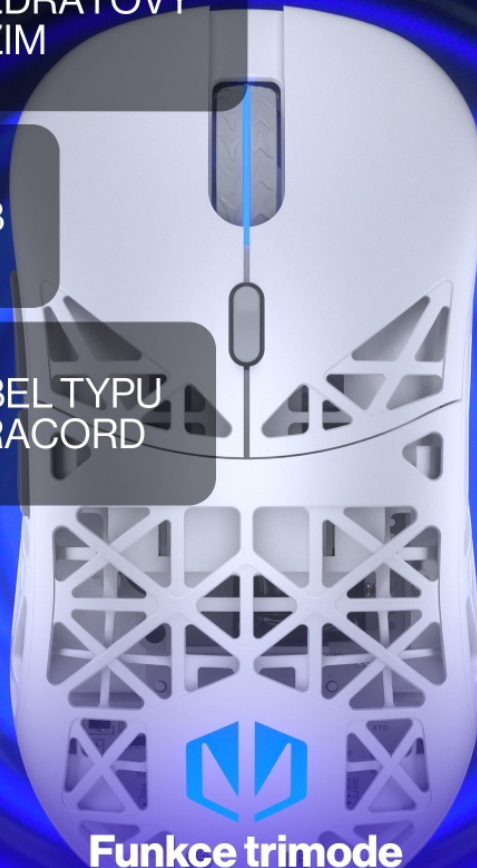

Rozhraní: 2,4 GHz (USB adaptér), Bluetooth, USB kabel

Napájení: integrovaná dobíjecí baterie

Rozměry: 126 × 65,7 × 39,3 mm

Hmotnost: 69 g

Barva: bílá

MAXIMÁLNÍ CITLIVOST
12 000 DPI

RYCHLOST
SLEDOVÁNÍ 300 IPS

Nejlepší z nejlepších

Dělejte strategická rozhodnutí ve zlomku sekundy a jděte směle
za vítězstvím díky spolehlivému senzoru [PixArt PAW3311](#).

BEZDRÁTOVÝ
REŽIM

USB

KABEL TYPU
PARACORD

Funkce trimode

Připojte se bez omezení díky možnosti připojit myš k PC, konzoli, telefonu
nebo TV přes 2,4 GHz, Bluetooth nebo USB kabel.

ULTRALEHKÁ
KONSTRUKCE (69 G)

PTFE SLIDERY

Ultralehká konstrukce

Dokonale vyvážená konstrukce na PTFE sliderech zaručuje rychlé a neomezené manévry na poli války.

Dedikovaný software

Snadno si přizpůsobíte všechna nastavení podle svých preferencí. Software myši vám umožňuje upravit citlivost kurzoru, změnit funkce tlačítek nebo zvolit barvu a typ podsvícení.