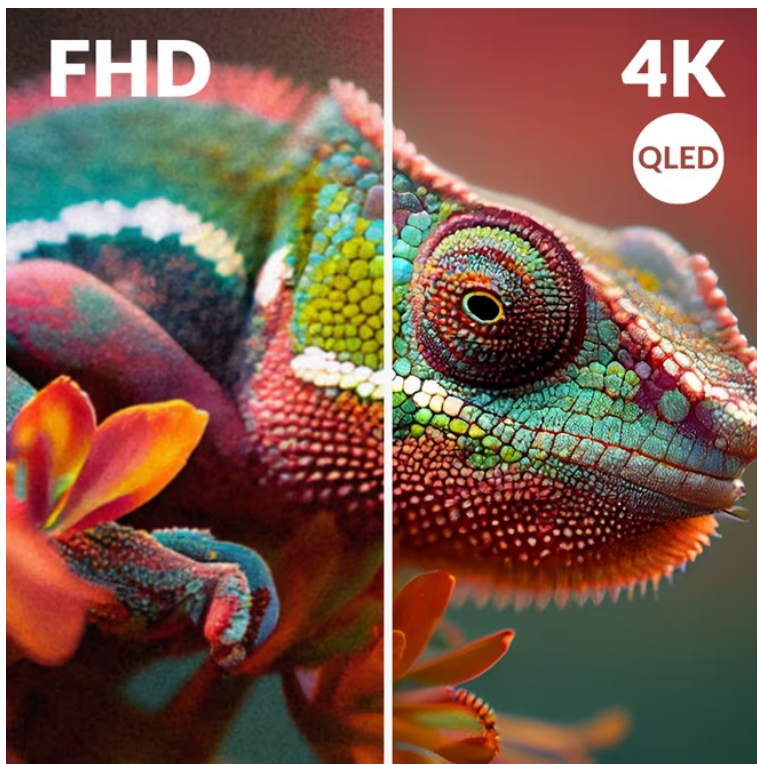

Záruka:

24 měs.

Stav:

Nové zboží

Popis

Chytrá TV Strong SRT50UG8773C - strhující 4K obraz a chytré funkce

Smart TV Strong SRT50UG8773C promění váš domov v moderní centrum multimediální zábavy. Nabízí velkou **obrazovku s úhlopříčkou 50 palců**, na které uvidíte každý detail. Ultra jemné 4K rozlišení podporuje mimořádně ostrý obraz, který si vychutnáte do nejmenších drobností. **Inovativní QLED technologie** se pyšní bohatými a zářivými barvami, které dají vyniknout každé filmové scéně. O audio se starají zabudované **reproduktory s technologií Dolby Atmos**, které vás obklopí zvukem a umožní vám zachytit každé slovo v dialogu i tichý šepot.

Strong SRT50UG8773C

Smart QLED televizor nabízí úhlopříčku **50"** a **4K Ultra HD** rozlišení 3840 × 2160 obrazových bodů. Pro příjem televizního vysílání je připraven **DVB-T2/S2/C** tuner s podporou dekódování **H.265/ HEVC**. Připojení k internetu lze realizovat jak drátově pomocí **RJ-45** portu, tak bezdrátově skrze technologii **Wi-Fi**. Pro přehrávání multimédií je možné využít **dva USB porty** a o zvuk se starají integrované reproduktory s celkovým výkonem **20 W**. Mezi další přednosti patří podpora **HDR10** a **Google Assistant**. Jako operační systém byl zvolen **Android 14**.

Barva: černá-stříbrná