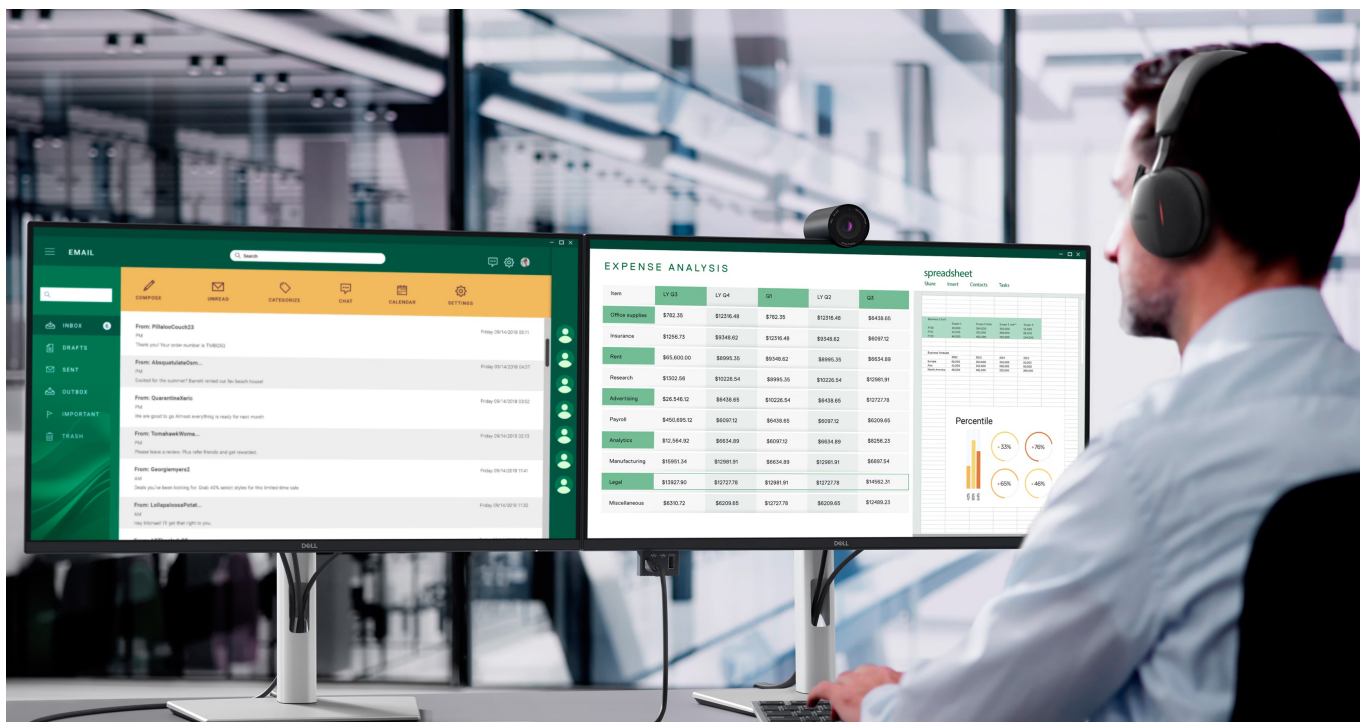

Ušetříte: **894 Kč**

Kód zboží: MOND6570

Part No.: 210-BQSZ

Záruka: 36 měs.

Stav: Nové zboží

Popis

Dell Pro 27 Plus P2725DE - komfortní pohled na tabulky i multimédia

Monitor Dell Pro 27 Plus P2725DE je připraven na jakýkoli úkol. Přináší 24palcový displej, na kterém zobrazíte pracovní povinnosti i multimédia pro každodenní zábavu. Obrazovka nabízí obraz v **QHD rozlišení**, díky čemuž vykresluje obsah ostře a s velkou mírou detailů. **Technologie IPS** zajišťuje široké pozorovací úhly, díky kterým můžete obsah sledovat pohodlně i při pohledu ze stran. Díky **99% pokrytí sRGB** je zajištěno přesné a konzistentní podání barev.

Technologie Daisy Chain vám umožní jednoduše propojit více monitorů jediným kabelem a získat enormní plochu pro náročnou práci. **Vylepšený režim ComfortView Plus** snižuje vyzařování modrého světla a přispívá ke komfortnímu sledování obsahu na displeji po celý den. Díky **obnovovací frekvenci 100 Hz** je obraz hladký a bez rušivých vlivů vykresluje i plynulé pohyby. **Výškově nastavitelný stojan s funkcí Pivot** umožní flexibilní přizpůsobení pozice podle vašich požadavků.

Dell Pro 27 Plus P2725DE

LED monitor s úhlopříčkou **27"** disponující Quad HD rozlišením **2560 × 1440** obrazových bodů s poměrem stran **16 : 9**. Nabízí jas **350 cd/m²**, kontrastní poměr **1500 : 1**, 99% pokrytí sRGB, dobu odezvy **5 ms** a obnovovací frekvenci **100 Hz**. Pozorovací úhly **178° horizontálně i vertikálně** zaručí skvělou viditelnost z jakéhokoliv úhlu. K dispozici jsou také **tři porty USB 3.0**, ethernetový port **RJ-45** a dva porty **USB-C**, z nichž jeden kromě vysokorychlostního přenosu videa a dat umožňuje napájení připojených zařízení až do 90 W. Díky technologii **Daisy Chain** lze jednoduše propojit více monitorů a připojit je k počítači jediným kabelem. Potěší také výškově nastavitelný stojan a funkce **Pivot**, která umožňuje otočení obrazovky o 90°.