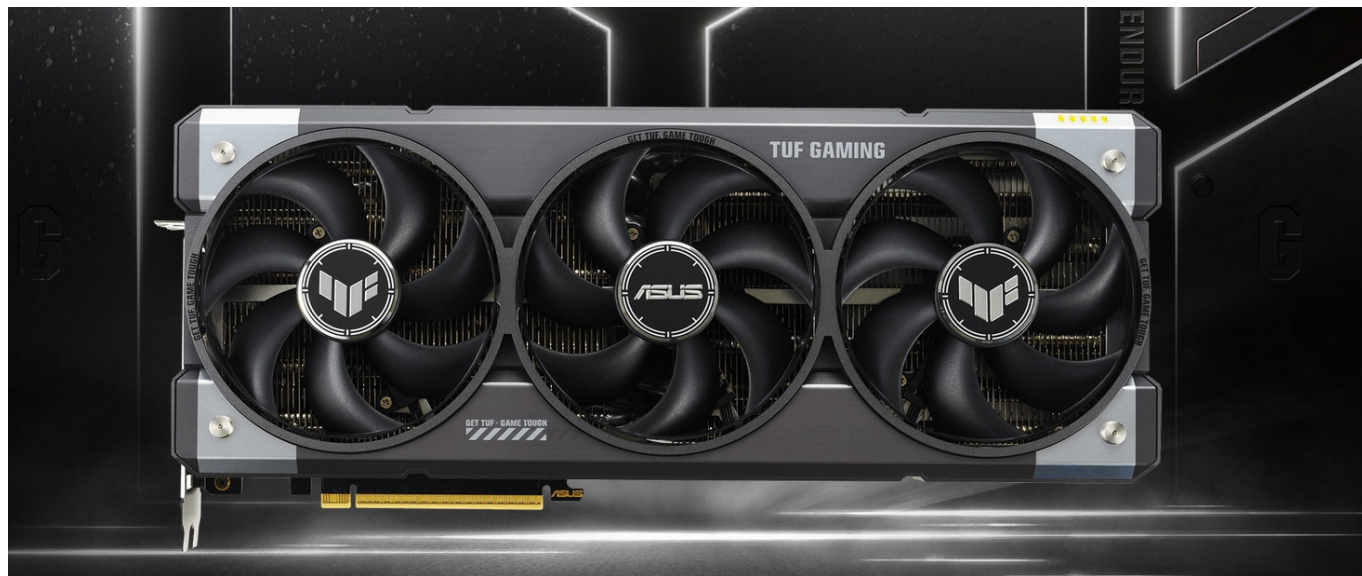

Stav: Nové zboží

Popis

ASUS TUF GAMING GeForce RTX 5060 Ti OC - odolnost a výkon bez kompromisů

Grafická karta **ASUS TUF GAMING GeForce RTX 5060 Ti OC** je připravena být nejlepší. Disponuje vylepšeným chlazením i napájením, takže si poradí s jakoukoli zátěží, která se na ni chystá. Kromě toho se vyznačuje také posíleným designem - **speciálním kovovým exoskeletem**, který zajišťuje mimořádnou pevnost a odolnost. Je poháněna **architekturou NVIDIA Blackwell** a obsahuje nepřeherné množství technologií jak pro hráče, tak tvůrce obsahu.