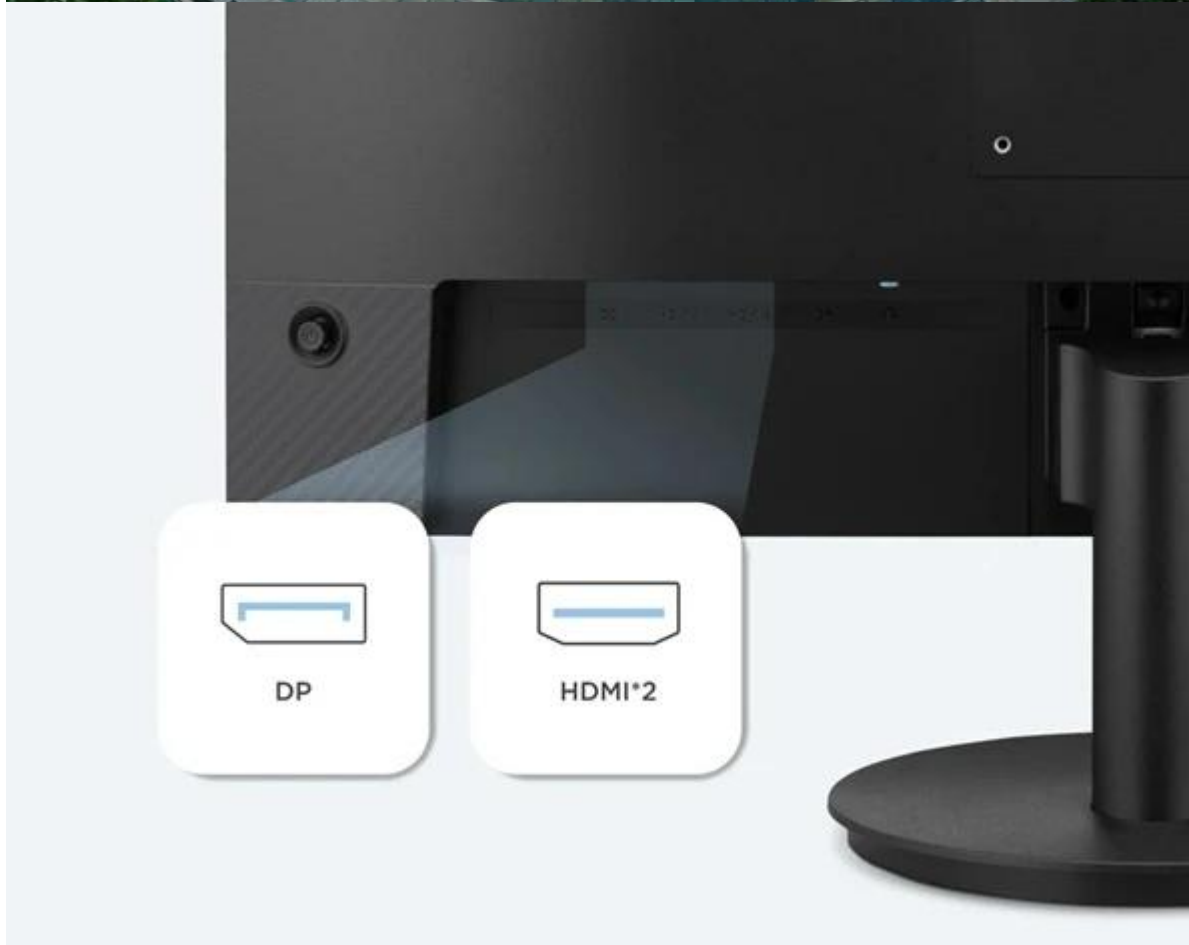

Popis

ViewSonic VA2708-2K-HD-2 - monitor pro každodenní práci i zábavu a PC

Monitor ViewSonic VA2708-2K-HD-2 přináší kvalitní QHD zobrazení na **velké ploše 27 palců**. Poskytuje tak komfortní prostor pro práci s tabulkami, dokumenty, aplikacemi i sledování multimediálního obsahu. Tento model je vhodný pro náročné i domácí uživatele díky ostrému **Quad HD rozlišení**, ergonomii a pokročilým technologiím.

Kombinace **Eye ProTech** s funkcí **Flicker-Free** snižuje intenzitu modrého světla a blikání displeje, takže vaši oči budou méně namáhané a unavené i po celodenním pracovním dnu u počítače. Mezi další přednosti patří podpora flexibilního připojení pomocí portů **HDMI** a **DisplayPort**. Díky tomu monitor **ViewSonic VA2708-2K-HD-2** připojíte k PC, notebooku, nebo třeba herní konzoli.

Monitor vyniká vynikajícími pozorovacími úhly **178° horizontálně i vertikálně** a podporuje **HDR10** pro lepší kontrast a barevnou věrnost. Díky **Eye ProTech technologii** zajišťuje komfortní práci i při dlouhodobém používání.

- SuperClear® IPS panel s rozlišením 2560 × 1440 px pro ostré a detailní zobrazení
- Variable Refresh Rate technologie eliminuje trhání obrazu a snižuje zadržávání
- Obnovovací frekvence 75 Hz pro plynulé zobrazení dynamického obsahu
- HDR10 podpora pro vylepšený kontrast a širší barevný gamut
- Dva HDMI 2.0 porty a jeden DisplayPort pro flexibilní připojení
- VESA kompatibilní držák 100 × 100 mm pro montáž na stěnu
- Eye ProTech technologie a Flicker-Free pro ochranu zraku
- Nízká spotřeba energie s externím napájecím adaptérem