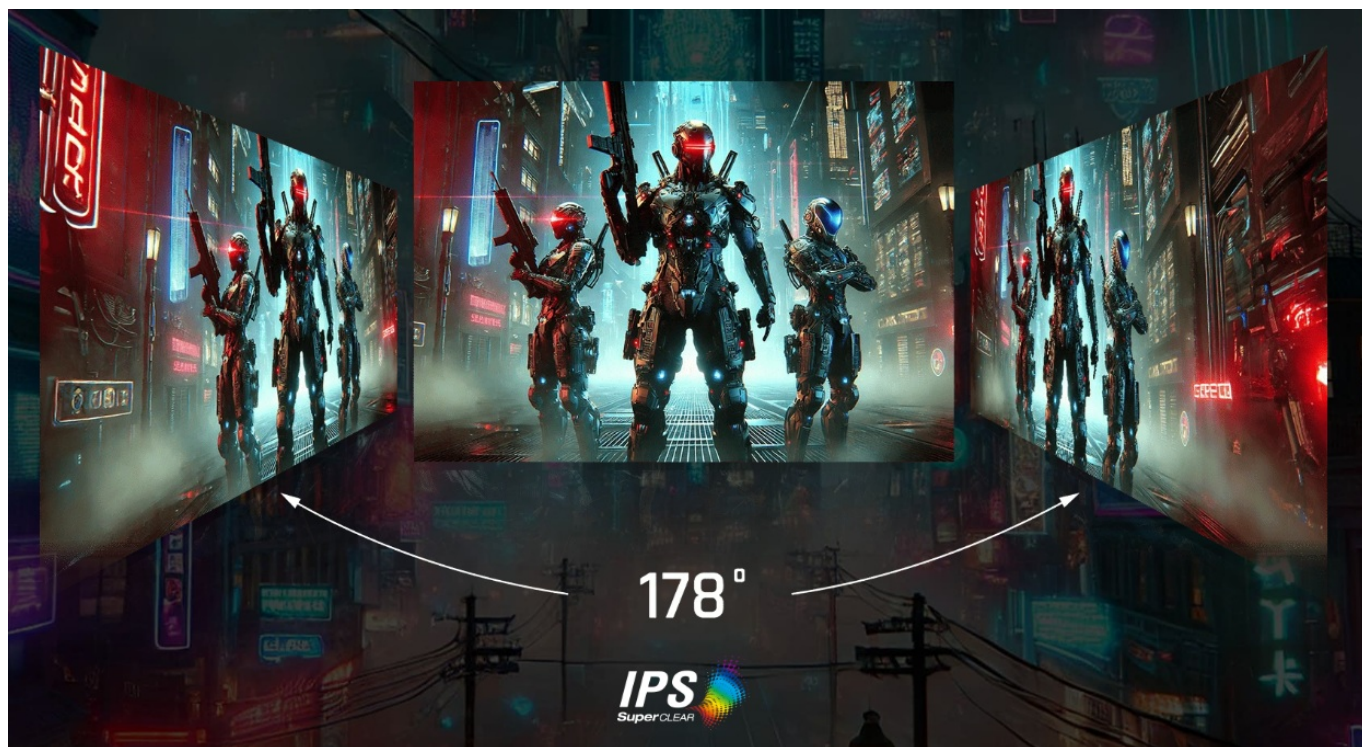

### ViewSonic VX24G1-HD - čistá herní preciznost

Herní monitor **ViewSonic VX24G1-HD** na virtuálním bojišti nedělá žádné kompromisy. Disponuje **180Hz obnovovací frekvencí** a **1ms dobou odezvy**, díky čemuž vykresluje obraz hladce a bez zpoždění, takže nad soupeři budete mít vždy kousíček toho klíčového náskoku. **Full HD displej s úhlopříčkou 23,8"**, podporou HDR10 a **111% pokrytím sRGB barevné palety** zajistí živé a bohaté barvy.

Navíc díky **SuperClear IPS panelu** a jeho širokým pozorovacím úhlům si veškerý obsah dopřejete pohodlně a bez zkreslení i při pohledu ze stran. **Technologie VRR (Variable Refresh Rate)** upravuje obnovovací frekvenci obrazu s frekvencí grafického procesoru, čímž efektivně potlačuje sekání a trhání.

## ViewSonic VX24G1-HD

Herní LED monitor s úhlopříčkou **23,8"** nabízí Full HD rozlišení **1920 × 1080** obrazových bodů a podporu **HDR10** zobrazení, které poskytuje vynikající kontrast a vysokou přesnost barev. Disponuje dobou odezvy **1 ms**, kontrastním poměrem **1000 : 1**, jasem **300 cd/m<sup>2</sup>** a **111% pokrytím sRGB** barevné palety. **Variabilní obnovovací frekvence (VRR)** až **180 Hz** zajistí intenzivní akci bez trhání, zadržávání nebo rozmazávání obrazu při pohybu. Příjemné jsou též pozorovací úhly **178°** horizontálně i vertikálně.

### ZÁKLADNÍ SPECIFIKACE

**Typ panelu:** IPS

**Úhlopříčka:** 23,8"

**Poměr stran:** 16 : 9

**Rozlišení:** 1920 × 1080

**Kontrastní poměr:** 1000 : 1

**Doba odezvy:** 1 ms

**Rozhraní:** 2× HDMI, 1× DisplayPort, 1× audio výstup