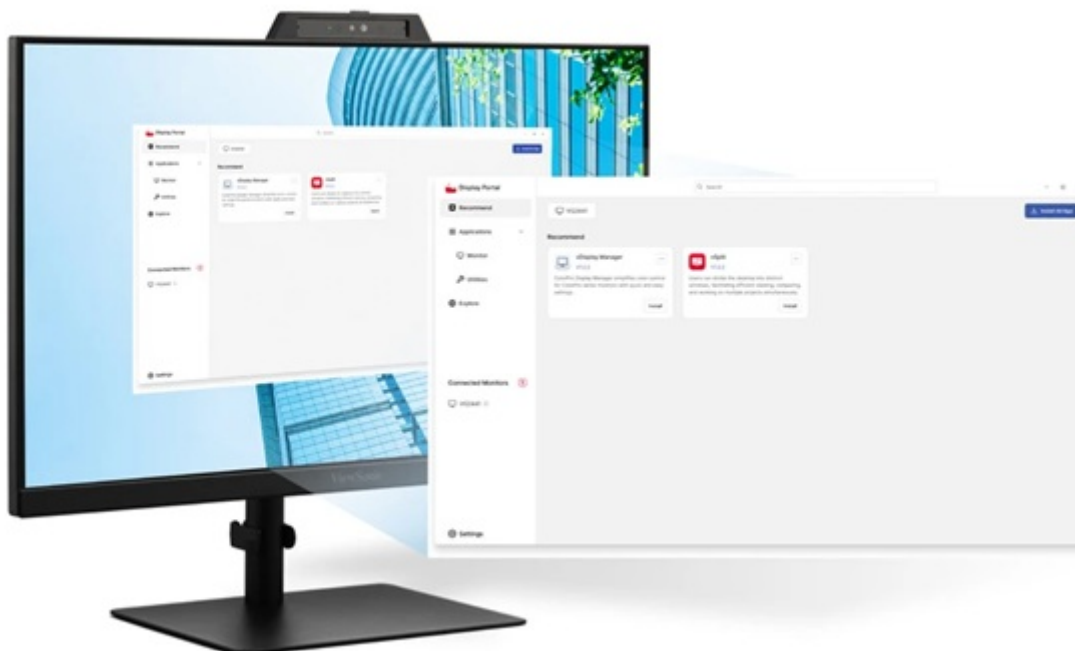

Záruka:

36 měs.

Stav:

Nové zboží

Popis

ViewSonic VG2441V - videokonferenční monitor pro náročné

Monitor ViewSonic VG2441V je navržen pro každodenní produktivitu a veškerou on-line komunikaci. Trávíte hodně času v on-line kontaktu s kolegy nebo rodinou? S tímto monitorem se můžete rozloučit s rozmazaným obrazem nebo špatně nastaveným úhlem kamery.

Budete vidět i slyšet

Disponuje **5Mpx webkamerou a dvěma mikrofony**, takže zajistí nejenom ostrý obraz, ale také kvalitní reprodukci hlasu. Nechybí ani **zabudované stereo reproduktory** pro plnohodnotné ozvučení. Součástí videokonferenční výbavy je také **posuvná krytka** a podporou funkce **Windows Hello**, čímž je zajištěno maximální soukromí a bezpečné přihlášení.

Monitor ViewSonic VG2441V představuje ideální volbu pro práci z domova nebo v kanceláři. Výrazně vám usnadní on-line mítinky s kolegy, zákazníky nebo třeba celým pracovním týmem. V rámci svých pracovních povinností se můžete těšit na **Full HD displej**, který vám zprostředkuje komfortní plochu o velikosti **24 palců**.

Vertical $\pm 5^\circ$

ViewSonic VG2441V

LED monitor s úhlopříčkou **23,8"** a rozlišením **1920 × 1080** obrazových bodů. Disponuje kontrastním poměrem **1500 : 1**, jasem **250 cd/m²**, dobou odezvy **4 ms**, **104% pokrytím sRGB** barevné palety obnovovací frekvencí **120 Hz**. Použitím technologie **IPS** je dosaženo širokých pozorovacích úhlů **178° horizontálně i vertikálně**. K dispozici jsou dva porty **USB 3.0** pro připojení datových uložení nebo periférií a dva porty **USB-C**, z nichž jeden kromě vysokorychlostního přenosu videa a dat umožňuje napájení připojených zařízení až do **15 W**. Potěší také vestavěné **stereo reproduktory** s celkovým výkonem **4 W**. Pro videokonference lze využít **5Mpx webkameru** se **dvěma mikrofony**, posuvnou **krytkou** a podporou funkce **Windows Hello**. Předností monitoru je také možnost nastavení optimální orientace díky výškově nastavitelnému stojanu a funkci **Pivot**.