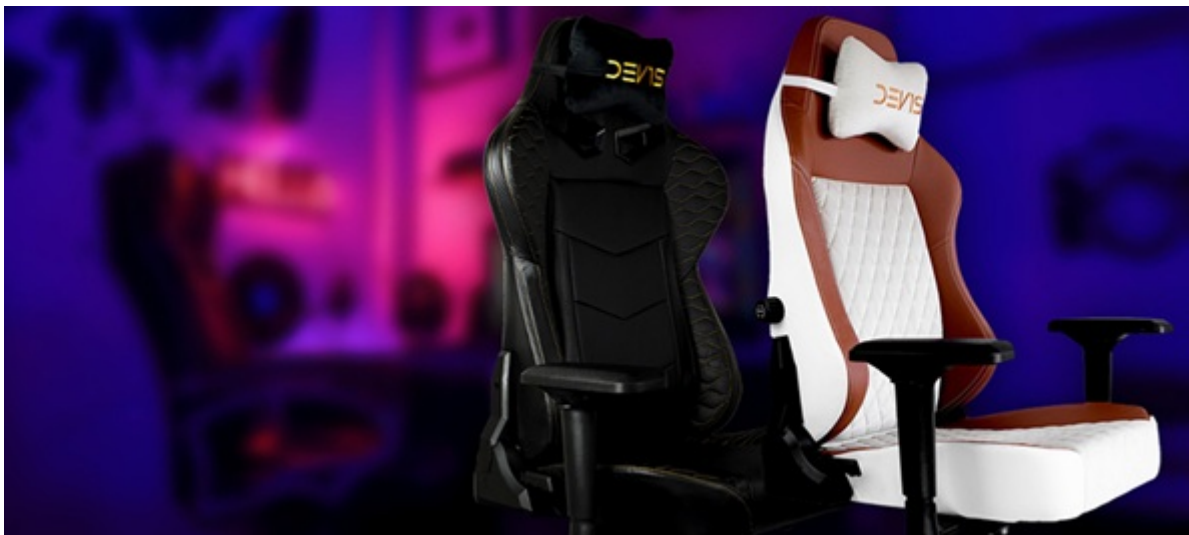

Prémiová herní židle DEV1S CREMA, která svůj vzhled odvozuje od sedaček luxusních sportovních aut. Podporuje maximální pohodlí, které oceníte při dlouhých herních maratonech i náročné práci na počítači. **Židle DEV1S CREMA** je ztělesněním moderní ergonomie. Silné boční vedení poskytuje **potřebnou oporu při intenzivních soutěžních kláních** i dotažení náročných projektů. Povrch je kryt **broušenou koženkou**, která patří mezi prémiové materiály a podílí se na impozantním vzhledu celé židle.

Ocelová konstrukce je zárukou odolnosti a dlouhé životnosti. Samozřejmostí jsou bohaté možnosti nastavení, díky kterým se **židle DEV1S CREMA** přizpůsobí rozmanitým požadavkům uživatele. Nabízí například **polohovatelnou opěrku pro bedra**, **výškově nastavitelný sedák** nebo **opěrku pro krk**. Díky tomu poskytne dokonalý komfort pro nejméně namáhané části těla během sezení. Pokud hraní her prožíváte až příliš intenzivně, **zabrzditelná kolečka** zamezí nechtěným pohybům.

DEVIS CREMA

Herní židle **DEVIS CREMA** je kombinací luxusu a elegance, která uspokojí potřeby každého skutečného hráče. **Broušená koženka** připomíná luxusní sedadla nejdražších sportovních aut, zatímco **ocelový rám** zajistí mimořádnou stabilitu a odolnost. **Nastavitelná výška sedáku**, sklápěcí mechanismus a polohovatelná bederní a krční opěrka poskytují dobrou oporu a podporují správné držení těla, které potřebujete při dlouhém sezení u počítače. Zajistí potěší také **zabrzditelná kolečka**.

ZÁKLADNÍ SPECIFIKACE

Doporučená výška: 150–200 cm

Max. nosnost: 150 kg

Náklon: 85–135°

Materiál: PU kůže, semiš, ocel

Hmotnost: 26 kg

Barva: bílá-hnědá