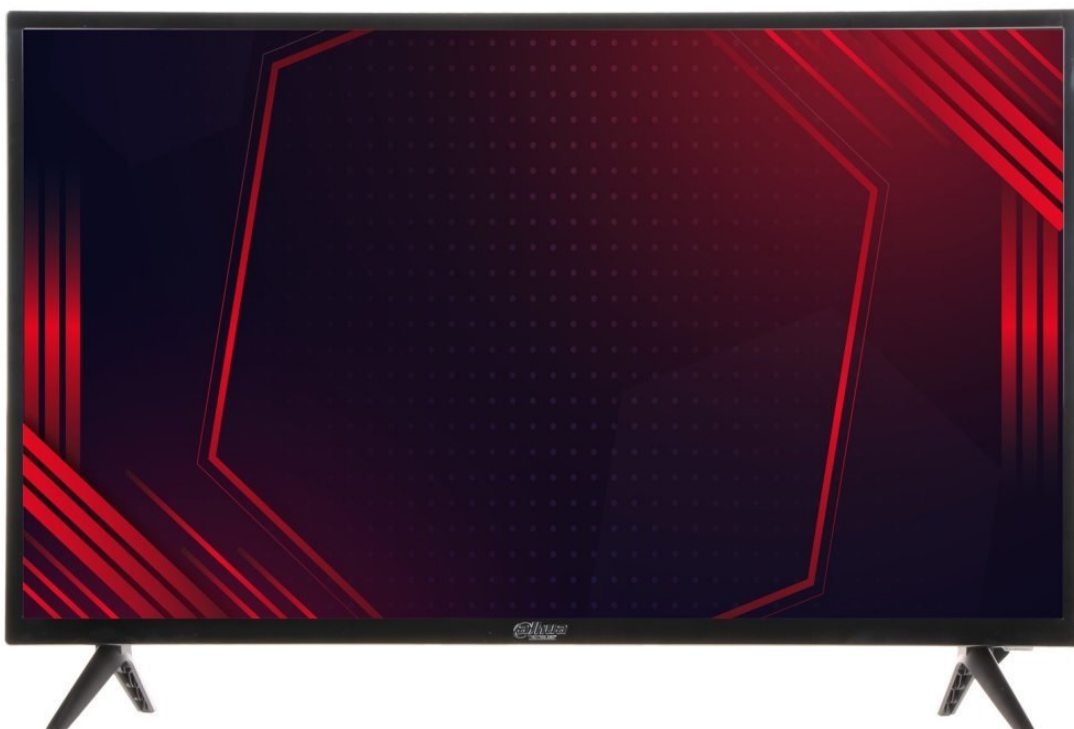

DAHUA LM32-F200 31,5"

Cena celkem:	5 971 Kč (bez DPH: 4 934 Kč)
Běžná cena:	6 568 Kč
Ušetříte:	597 Kč
Kód zboží:	NETDAH4079
Part No.:	LM32-F200
Záruka:	36 měs.
Stav:	Nové zboží

Popis

Dahua LM32-F200 - displej pro nepřetržitý provoz

LED displej Dahua LM32-F200 s úhlopříčkou obrazovky 31,5", který vám zprostředkuje kvalitní zobrazení v pracovní sféře nebo komerčním provozu. Monitor se vyznačuje elegantním provedením a **úzkými rámečky** pro ničím nerušené sledování obsahu. Svou konstrukcí je navržen pro nepřetržitý **provoz 24 hodin denně, 7 dní v týdnu**.

Full HD rozlišení se postará o ostrý obraz a vysoké detaily, samozřejmostí jsou také široké pozorovací úhly, které umožňují komfortní sledování v živých barvách i při pohledu ze stran. Součástí modelu **Dahua LM32-F200** jsou rovněž integrované reproduktory pro plnohodnotné ozvučení obsahu.

Dahua LM32-F200

LED displej s úhlopříčkou **31,5"** nabízející rozlišení Full HD **1920 × 1080** obrazových bodů a **8bitovou barevnou hloubku**. Disponuje kontrastním poměrem **1400 : 1**, dobou odezvy **8 ms** a jasem **240 cd/m²**. Potěší také pozorovací úhly **178° horizontálně i vertikálně** a dva integrované reproduktory o celkovém výkonu **8 W**. Díky své konstrukci je panel schopný provozu **24 hodin denně, 7 dní v týdnu**. Je vhodný i pro instalaci na stěnu díky standardu **VESA 75 × 75 mm**.