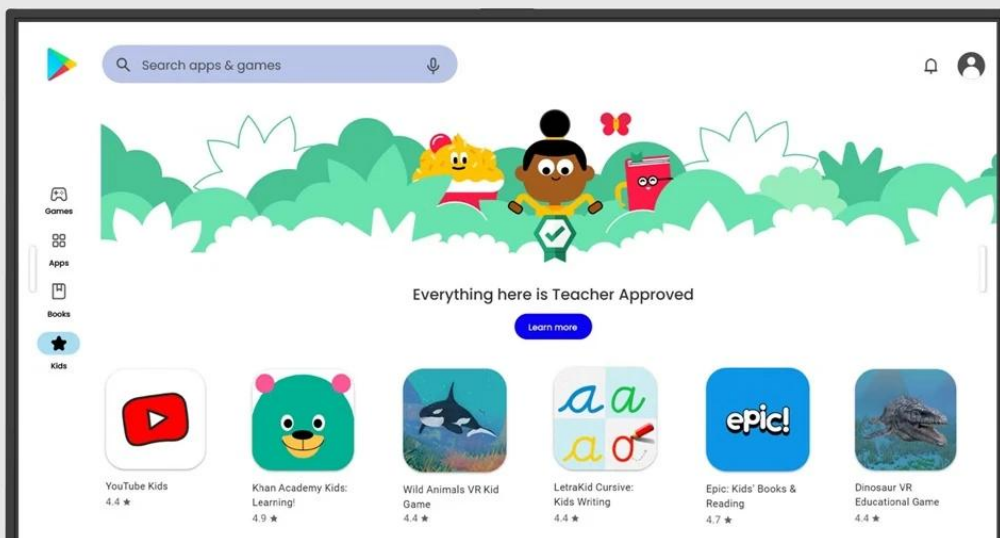

Popis

BenQ SL4304 - prezentace ožijí v přesných barvách

Digitální panel BenQ SL4304 pro prezentace a předávání informací na **displeji s úhlopříčkou 43"**. Vyznačuje se profesionálním vykreslením a podáním barev, které divákům, klientům nebo studentům vytřou zrak. Tento model splňuje **certifikace Pantone Validated** a **Pantone SkinTone Validated**, takže veškeré barvy jsou reprodukovány s **99% pokrytím barevného prostoru sRGB**.

Ve spojení s ultra **jemným rozlišením obrazu 4K** vypadá každý zobrazený detail přesně tak, jak má. Mimořádně věrné zobrazení včetně barev je ideální pro grafiky, designéry, všechny náročné uživatele a diváky, kteří si potrpí na dokonalost.

Díky **antireflexnímu povrchu** a **jasu 500 nitů** je obsah na **panelu BenQ SL4304** skvěle viditelný a čitelný i v osvětlených prostorách.

Mezi další přednosti patří **certifikace Google EDLA**, díky které získáte přístup k ekosystému Googlu a aplikacím v obchodě Google Play. Funkce digitálního panelu BenQ SL4304 zahrnují speciální režimy zobrazení - **M-Book Mode** pro přesné barvy MacBooku, **Sketch Mode** pro umělce nebo **Cinema Mode** pro fanoušky filmů a videí.