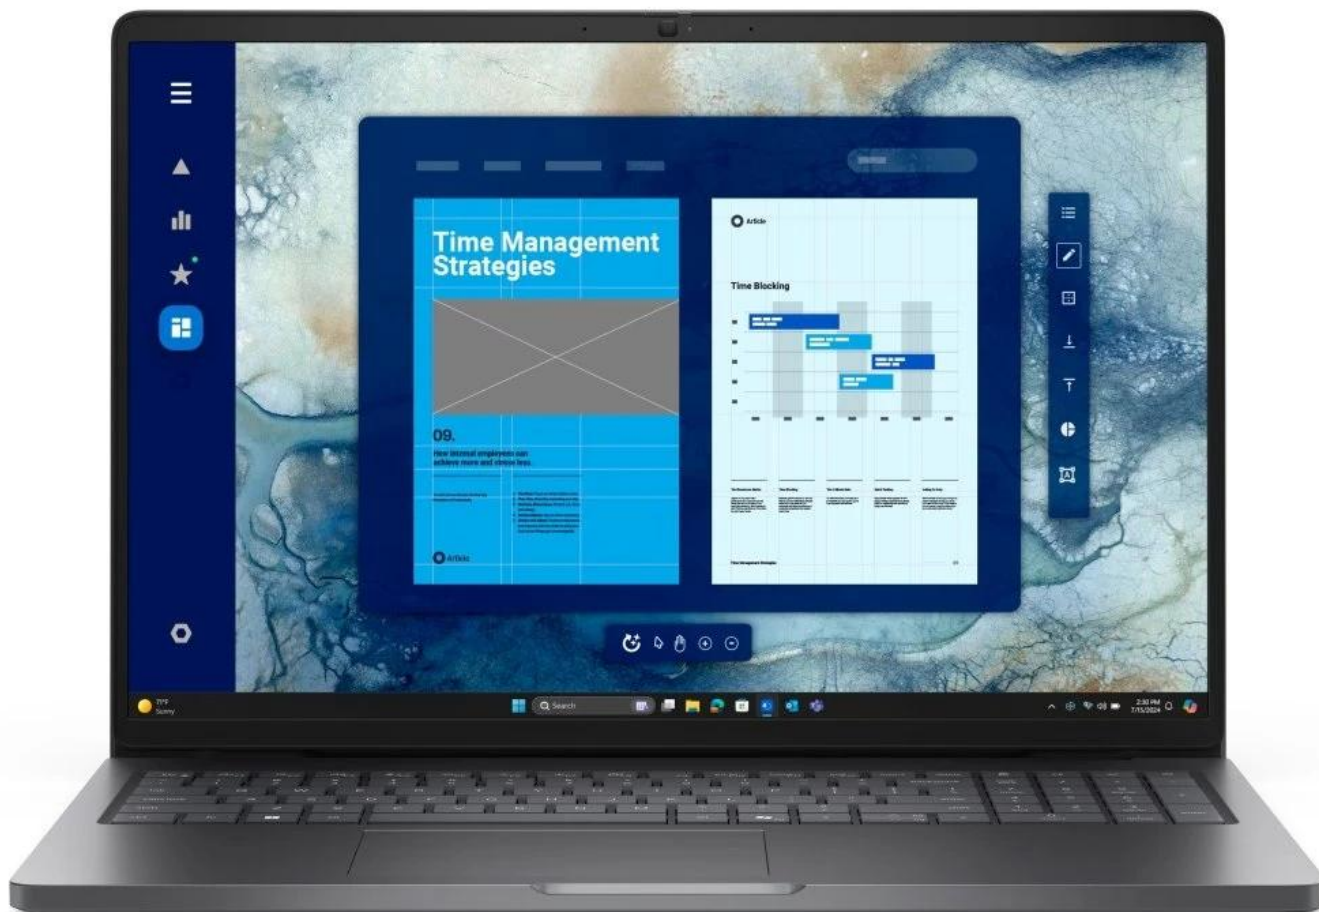

Notebook Dell Pro 16 PC16250 je spolehlivý pracant, se kterým ke svým projektům a úkolům přidáte také špetku originality umělé inteligence. Tento model je vybaven **procesorem Intel Core 5 120U**, který zvládne všechny PC činnosti moderní doby. CPU spolu s **nadstandardní 16GB RAM DDR5** zajistí spolehlivý provoz toho nejnáročnějšího softwaru i multitasking a postará se nejen o práci, ale také zábavu.

Displej s úhlopříčkou 16 palců nabízí plochu pro komfortní zobrazení aplikací, tabulek, dokumentů a samozřejmě digitálních multimédií. **Full HD+ rozlišení** produkuje jasný a ostrý obraz, který je dokonale čitelný i díky antireflexní úpravě.

Microsoft Copilot - váš tvůrčí asistent

Jednoduchý a snadno použitelný **AI nástroj Copilot** vám pomůže s každým úkolem. Tato **umělá inteligence** dokáže zpracovat velké množství informací a vytvořit vstupní podklady, rešerše, celý projekt nebo jen jeho část, a spoustu dalšího. Stiskem jediné klávesy na klávesnici spustíte pomocníka, který vám vždy přijde na pomoc, ať už hledáte informaci, inspiraci nebo návrh řešení. Co umí? Odpovídat na otázky, **psát, tvořit obrázky a generovat** další obsah podle toho, co si přejete.

Dell Pro 16 PC16250

Moderní 16" business notebook s procesorem Intel Core 5 a pokročilými bezpečnostními funkcemi.

Představujeme výkonný pracovní notebook Dell Pro 16 PC16250, nástupce modelu Latitude 3550, vybavený 10jádrovým