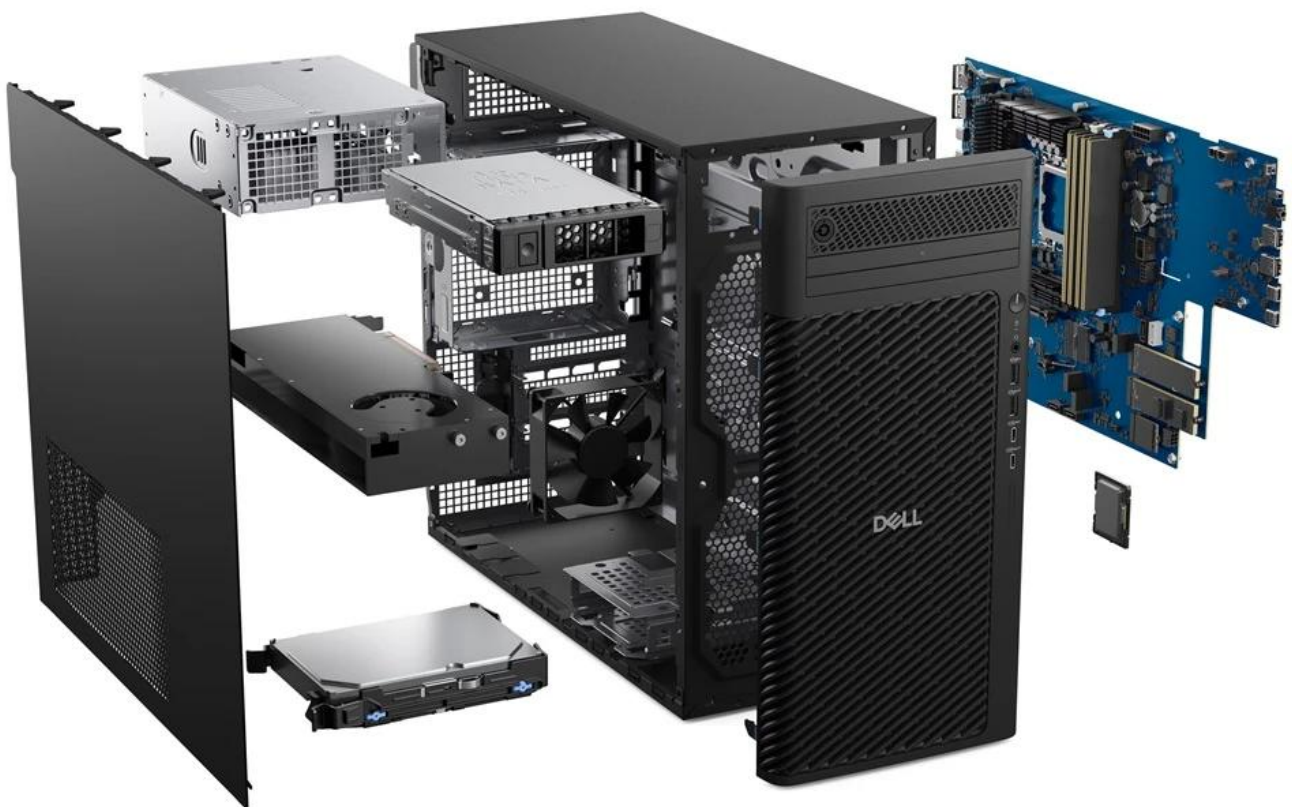

## DELL PRO MAX TOWER T2 FCT2250

Cena celkem:	<b>55 614 Kč</b> <b>(bez DPH: 45 962 Kč)</b>
Běžná cena:	<b>61 176 Kč</b>
Ušetříte:	<b>5 561 Kč</b>
Kód zboží:	PCD187140
Part No.:	WK3H9
Záruka:	36 měs.
Stav:	Nové zboží

## DELL Pro Max Tower T2 FCT2250 - pracujte jednoduše a efektivně s AI

**Pracovní stanice DELL Pro Max Tower T2 FCT2250** disponuje nejenom špičkovým výkonem, ale také **moderní AI**, se kterou vyřešíte náročné úkoly vcukuletu.

Základem výkonu je **procesor Intel Core Ultra 9 285**, který si poradí s nejnáročnějšími procesy a softwarem. Ve spojení s nadstandardní **32GB RAM DDR5** veškeré výpočty běží svižně a bez zpoždění i při **multitaskingu**.

celého systému. K dispozici je také potřebná konektivita, která vám umožní připojit rozmanité periferie od flashdisku po monitor a vytvořit tak všestranné pracoviště.

Optimalizujte každodenní práci pomocí AI. **Desktop DELL Pro Max Tower T2 FCT2250** přináší pokrok na poli práce, a to díky umělé inteligenci. Tento model je osazen CPU s **integrovanou jednotkou NPU**, která je navržena speciálně pro procesy umělé inteligence. Skvěle se uplatní při práci s **AI nástroji** typu **Microsoft Copilot** a umožní vám generovat množství textů, obrazového obsahu, analyzovat data, tvořit rešerše, prezentace apod. **DELL Pro Max Tower T2 FCT2250** je ideální při multitaskingu nebo při automatizaci každodenní firemní rutiny.