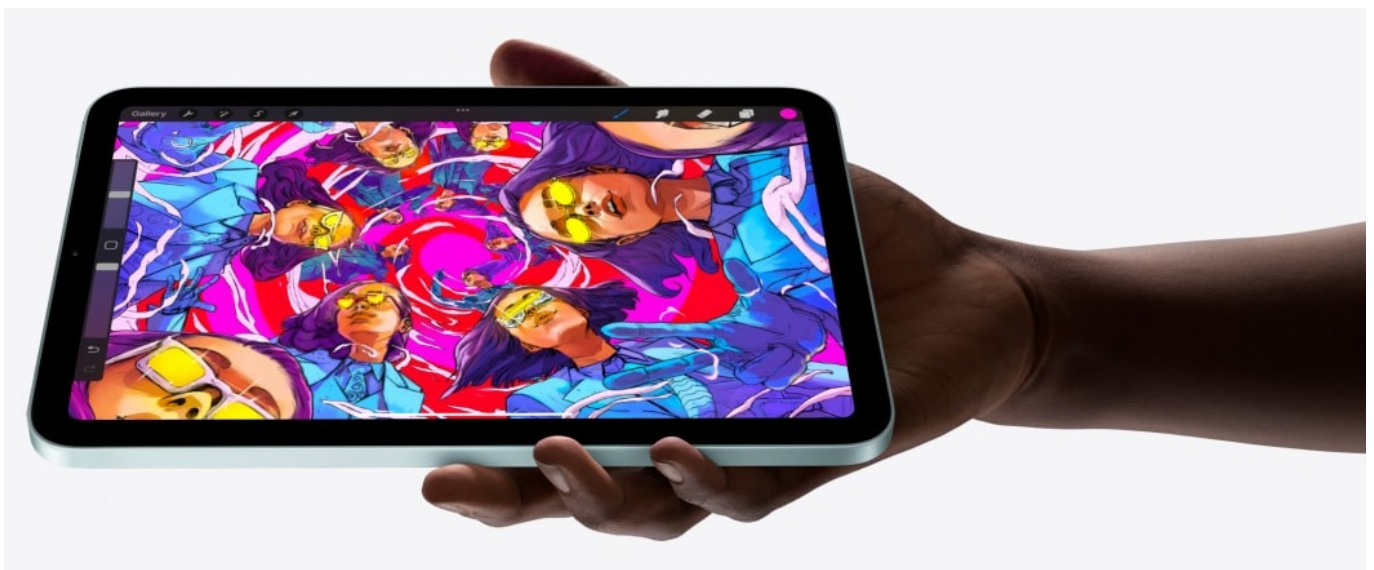

## Apple iPad mini (2024) Wi-Fi - obrovský tvůrčí talent v kompaktním designu

Apple iPad mini (2024) Wi-Fi představuje skvělou volbu pro všechny uživatele, kteří hledají výkon pro kreativní práci i multimediální zábavu v kompaktním provedení. Tento iPad mini disponuje **8,3palcovým Liquid Retina displejem** s technologií **True Tone**, který vykresluje texty a obraz ostře, v bohatých a živých barvách. **Konstrukce ze 100% recyklovaného hliníku** zajistí elegantní vzhled a odolnost potřebnou pro každodenní přenášení a častou manipulaci. Tablet **Apple iPad mini (2024) Wi-Fi** je vybaven **procesorem Apple A17 Pro**, který je přímo stvořen pro náročné úlohy, moderní aplikace a **technologie Apple Intelligence**.

## Kreativita pod palcem

**Apple iPad mini (2024) Wi-Fi** podporuje Apple Pencil Pro, který usnadní kreslení, psaní a další tvůrčí činnosti. Díky haptické odezvě je každý tah perem proveden s dokonalou přesností. Pro bezdrátové připojení slouží rozhraní **Wi-Fi** a **Bluetooth**.

## Apple iPad mini (2024)

iPad mini přináší veškerý výkon a funkce velkého iPadu v úžasně lehkém a kompaktním provedení. S konstrukcí ze 100% recyklovaného hliníku a nádherným **8,3" Liquid Retina displejem** s True Tone a širokým barevným rozsahem P3 získáte perfektní zařízení do batohu i kabelky. Text je vždy dokonale ostrý a barvy krásně živé.

Srdcem tabletu je nový výkonný **čip A17 Pro**, který poskytuje ohromný výkon v přenosném provedení. Jeho 16jádrový Neural Engine je až 2x rychlejší než předchozí generace a **5jádrové GPU** zvládá i graficky náročné AAA hry.