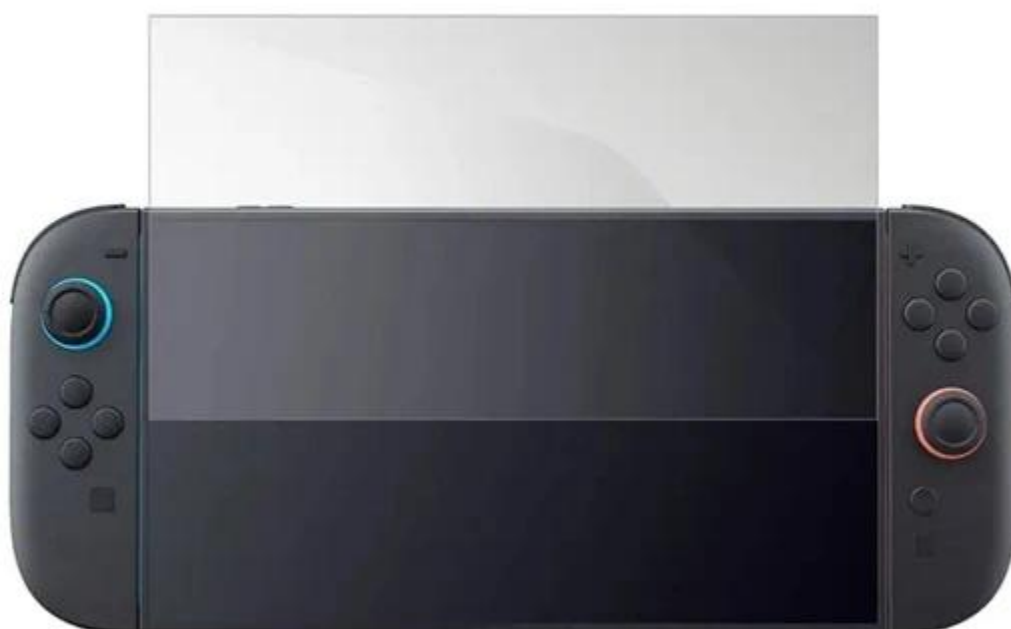

## SUBSONIC BY SUPERDRIVE FÓLIE PRO SWITCH 2

Cena celkem:

**234 Kč**  
**(bez DPH: 193 Kč)**

Běžná cena:

**257 Kč**

Ušetříte:

**23 Kč**

Kód zboží:

## SUBSONIC by SUPERDRIVE fólie pro Switch 2 - nový level proti poškrábání

Nenechte svoji herní **konzoli Nintendo Switch 2** napospas upatlaným prstům, škrábancům nebo nečekaným testům odolnosti a chraňte displej **tvrzeným sklem SUBSONIC by SUPERDRIVE**, speciálně navrženým pro Switch 2. **Tvrzené sklo 9H** je navrženo tak, aby pohltilo nárazy a chrání displej před poškrábáním ostrými předměty, jako jsou například klíče. Při nárazu se fólie roztříští na malé neostré částičky, díky čemuž je obrazovka primárně **chráněna před poškozením**.

**Povrchová úprava** je odolná nejen proti škrábancům, ale také prachu. **Instalace je snadná** a podporuje snadné přilnutí k povrchu bez nevzhledných bublin. **SUBSONIC by SUPERDRIVE fólie pro Switch 2** zvýší ochranu displeje a udělá z něj neviditelnou neprůchozí bariéru. Mimořádně tenká fólie dosahuje **tloušťky pouhých 0,24 mm**, díky čemuž je dokonale průhledná a každý pixel oblíbené hry si užijete bez zkraslení.