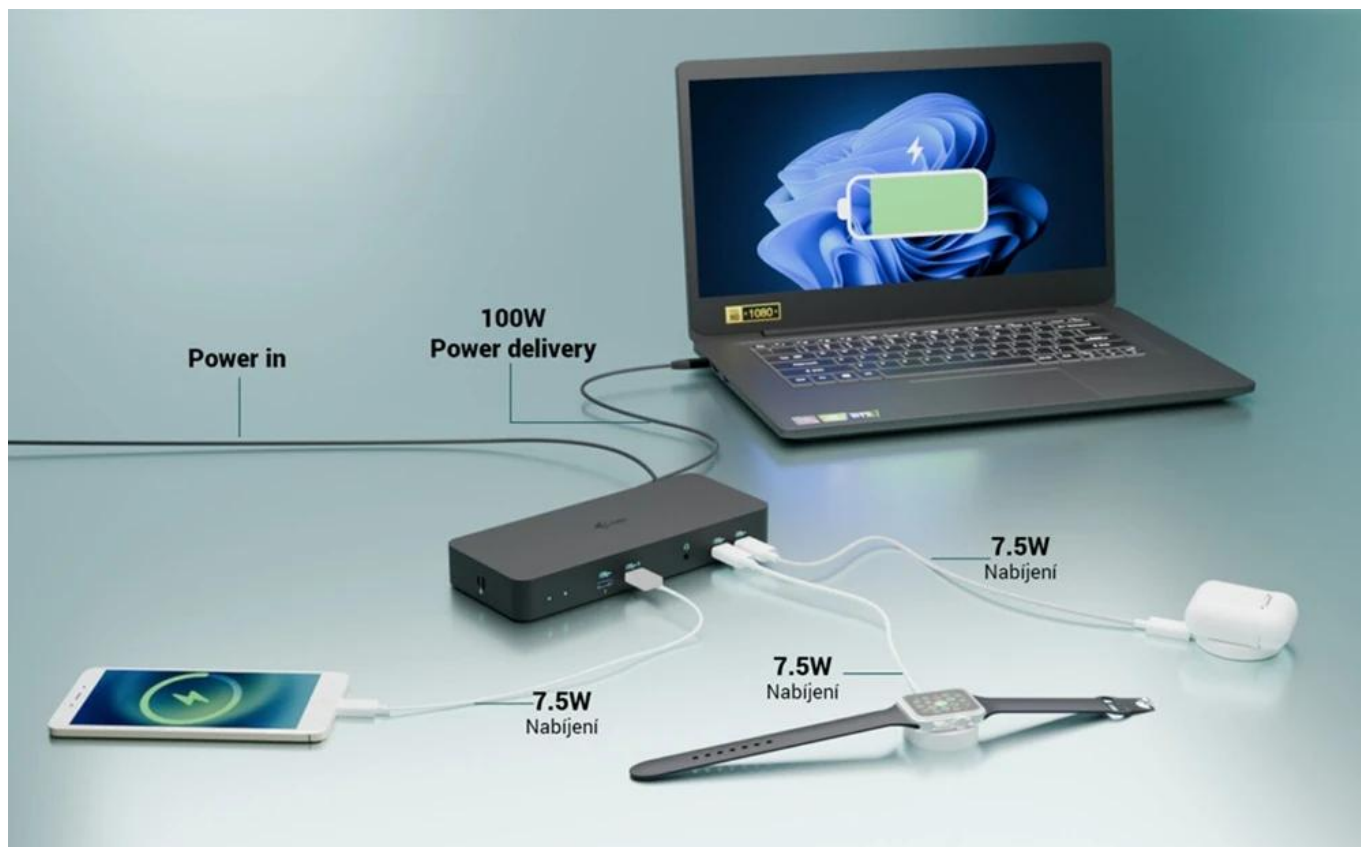

I-TEC USB-C INTELLIGENT TRIPLE DISPLAY DOCKING STATION

Cena celkem:	4 790 Kč
	(bez DPH: 3 958 Kč)
Běžná cena:	5 269 Kč
Ušetříte:	479 Kč
Kód zboží:	DOCTEC0098
Part No.:	C31INTGTRI4KDOCPD
Záruka:	24 měs.
Stav:	Nové zboží

Popis

Dokovací stanice pro profesionály i-tec USB-C Intelligent

Dokovací stanice i-tec USB-C Intelligent, se kterou zavládne na vašem pracovišti řád a pořádek. Díky rozhraní USB-C je kompatibilní se všemi moderními notebooky vybavenými **porty USB-C, USB4 nebo Thunderbolt 3/4/5**. Umožní vám připojit **až trojici externích monitorů**, takže pracovní plocha dosáhne impozantních rozměrů. Jeden monitor na tabulky, druhý na aplikace a třetí na přehrávání multimédií nebo videohovory? Žádný problém. **Inteligentní gigabitový Ethernet RJ-45** umožní rychlé a stabilní připojení k internetu, takže dění na internetu nebo síťové funkce máte pod kontrolou. Dále nabízí také podporu vzdálené správy, čili IT administrátoři spravovat **dok i-tec USB-C Intelligent** odkudkoliv.

I-TEC USB-C Intelligent Triple Display Docking Station

Výkonná dokovací stanice s podporou až tří externích monitorů s možností plnohodnotné vzdálené správy.

Tato pokročilá dokovací stanice představuje revoluci v dokovacích technologiích díky integrovaným funkcím vzdálené správy. S dedikovaným LAN portem mohou IT administrátoři spravovat dok odkudkoliv - dokonce až na úroveň jednotlivých portů. Software pro vzdálenou správu je dostupný jako volitelné rozšíření, prodává se samostatně. Správa funguje i bez připojení k hostitelskému zařízení, stačí pouze napájení a připojení k firemní síti.