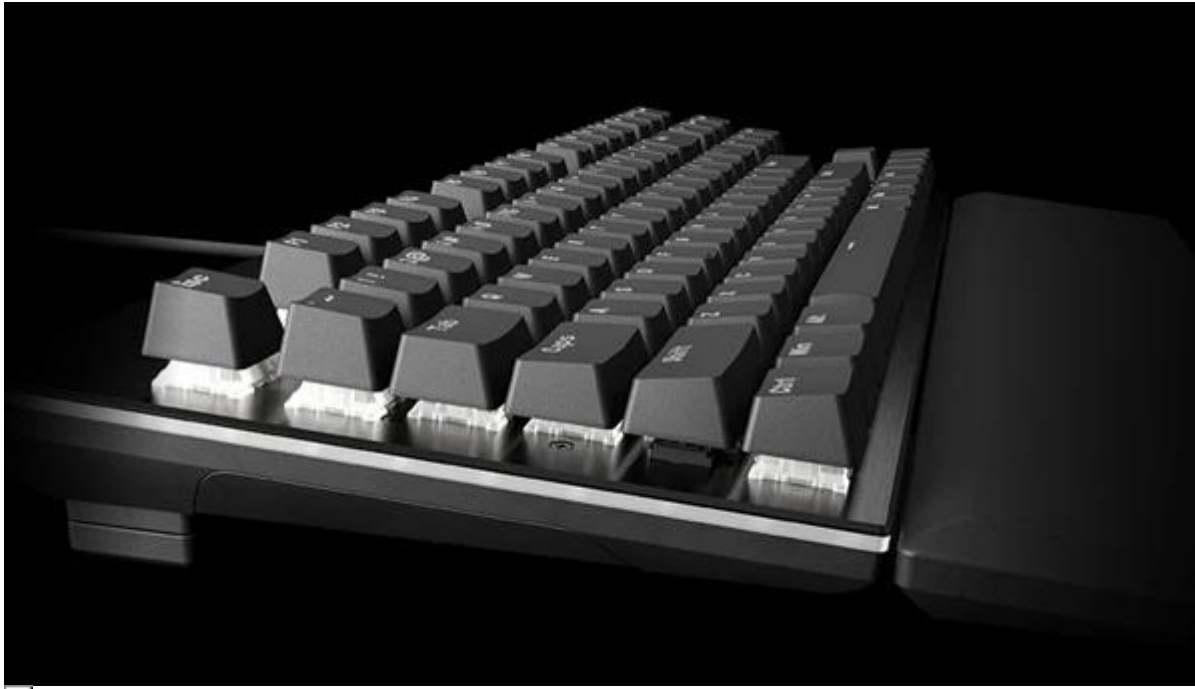

BE QUIET! DARK MOUNT SILENT TACTILE

Cena celkem:	7 125 Kč (bez DPH: 5 888 Kč)
Běžná cena:	7 838 Kč
Ušetříte:	713 Kč
Kód zboží:	KEYBQT1100
Part No.:	BT002US
Záruka:	36 měs.
Stav:	Nové zboží

Popis

Be quiet! DARK MOUNT Silent Tactile - modularita pro hráče i tvořivé duše

Herní klávesnice **Be quiet! DARK MOUNT Silent Tactile** je kombinací precizního zpracování a tichého provozu. Je navržena pro náročný gaming a hráče, kteří chtějí naplno rozvinout svůj potenciál. **Model DARK MOUNT Silent Tactile** se vyznačuje **modulárním designem**, který umožňuje **připojení Numpadu i Media Docku** vlevo, vpravo, nebo hrát zcela bez.

Mechanická klávesnice Be quiet! DARK MOUNT Silent Linear je osazena **programovatelnými klávesami a barevným displejem**, takže snadno přiřadíte makra, animované GIFy a jednoduché ikony podpoří celkovou přehlednost. **Klávesy s taktilními mechanickými spínači Silent Switches** prémiové kvality dávají **jasnou hmatovou odezvu při každém stisku** a podpoří tiché a bezhlučné psaní i hraní her.. Konstrukce se vyznačuje kombinací pěny a silikonu, díky čemuž dosahuje **nízké hlučnosti při každém stisku**.

Klávesnice Be quiet! DARK MOUNT Silent Linear nabízí také stylové **ARGB podsvícení** a každá klávesa se tak podílí na perfektním vzhledu celého modelu. Opomenuta nebyla ani potřebná ergonomie. Klávesnice disponuje **magnetickou opěrou dlaní**, která poskytuje komfort při dlouhodobém používání. **Výškově nastavitelné nožičky ve 3 úhlech** se postarají o dokonalou polohu během každodenní práce i multimediální zábavy.