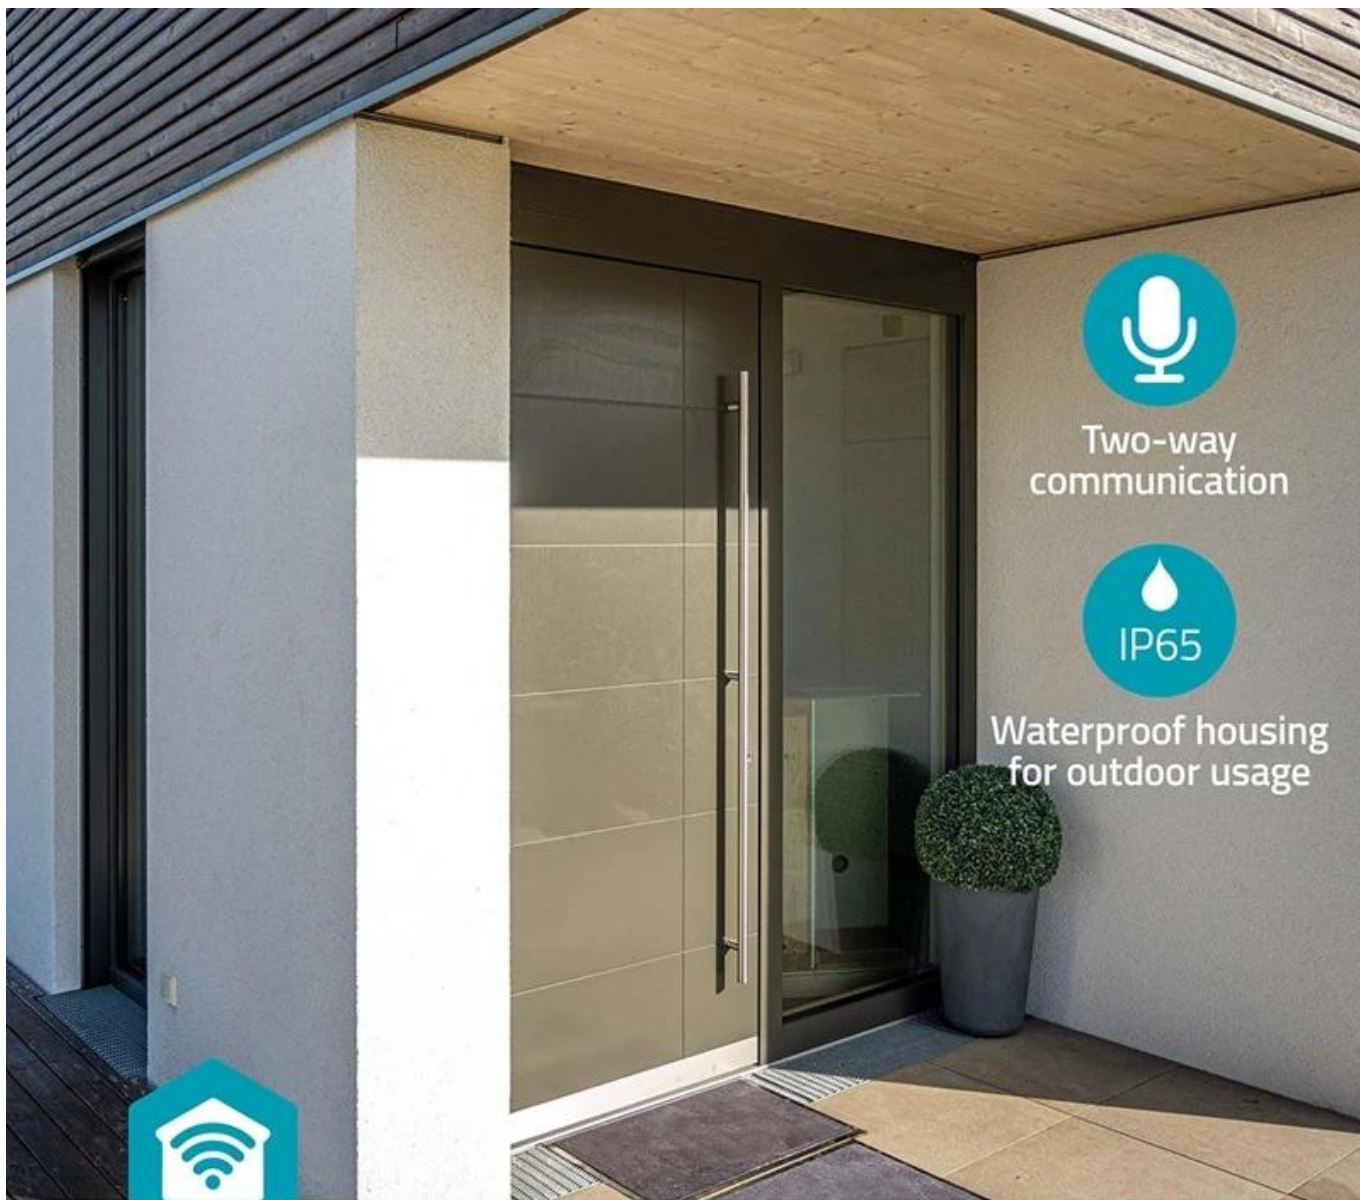

Popis

Nedis WIFICO14CWT - malý strážce vašeho prostoru

Bezpečnostní kamera Nedis WIFICO14CWT kompaktních rozměrů, která je určena pro ochranu domu, bytu, chaty, garáže nebo třeba zahrady. Představuje ideální volbu pro uživatele, kteří chtějí do své chytré domácnosti zapojit také prvek zabezpečení a jejich systém je kompatibilní s **Google Home a Amazon Alexa**. Je vhodná pro jednočlenné domácnosti, rodiny s dětmi nebo třeba domácnosti se seniory.

Nedis SmartLife

Wi-Fi

App control

Captures precise details
beyond Full HD

Infrared and full colour
night vision

Kamera Nedis WIFICO14CWT disponuje **vysokým rozlišením 3 Mpx** a umožňuje nepřetržitý dohled nad prostorem. Podporuje **barevné noční vidění s nastavitelnými bílými LED diodami** i standardní infračervené **noční vidění s dosahem až 10 metrů**. Díky tomu je zajištěna perfektní viditelnost za slabého osvětlení i za úplné tmy. **Pokročilý systém pro detekci osob** i přizpůsobitelné zóny pohybu efektivně zamezují falešným poplachům a snímají jen takové dění, které je důležité.

Two-way
communication

Waterproof housing
for outdoor usage

Nedis SmartLife

Součástí venkovní kamery **Nedis WIFICO14CWT** je rovněž **zabudovaný mikrofon a reproduktor** pro obousměrnou komunikaci, abyste mohli mluvit s pošťákem, kurýrem nebo třeba sousedem odvedle. Samozřejmostí je **voděodolná konstrukce dle stupně krytí IP65**, která umožní provoz kamery ve venkovním prostředí a za každého počasí.

Nedis WIFICO14CWT

Kompaktní bezpečnostní kamera s vysokým rozlišením 3 Mpx pro nepřetržitý dohled nad vaším domovem.

Nedis Wi-Fi SmartLife kamera představuje pokročilé řešení pro zabezpečení vašeho domova, které kombinuje moderní technologie s jednoduchou integrací. Díky **rozlišení 3 Mpx (1296p)** zachytí každý detail s vyšší přesností než standardní Full HD kamery. Kompaktní provedení s průměrem pouhých **60 mm** a magnetickou základnou umožňuje snadné umístění kamery prakticky kamkoliv.