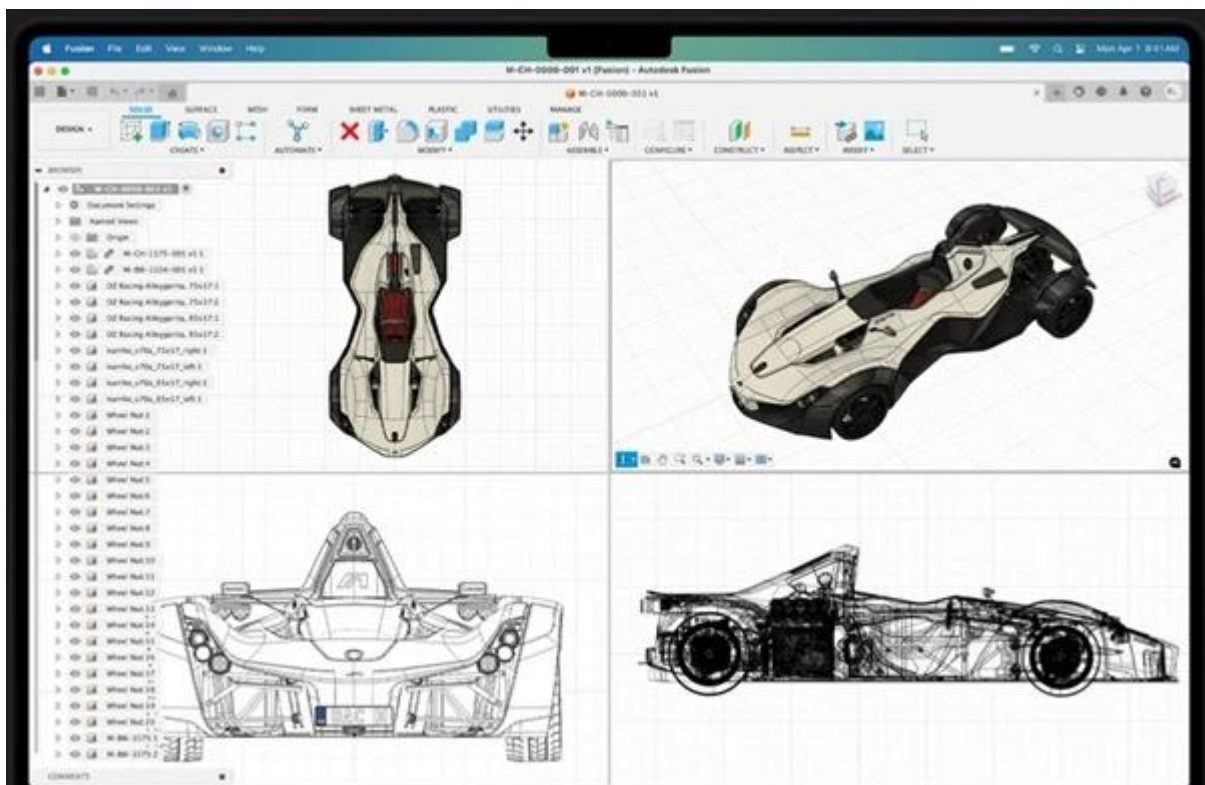

Apple MacBook Pro 16 - vezme z gruntu každý projekt na velkém displeji

Apple MacBook Pro 16 reflektuje všechny požadavky profesionálů. Nová generace špičkového přenosného zařízení drží krok s moderní dobou. Základem výkonu je 14jádrový procesor Apple M4 Pro, který představuje další skok na poli notebooků Apple. Je vyroben moderní technologií a ve spojení s vyspělou architekturou GPU produkuje vyšší výkon při plnění náročných úkolů a velkých projektů. O vizuální výkon se stará grafická karta Apple GPU s 20 jádry. Dynamická mezipaměť svižně reaguje na aktuální výpočetní procesy a optimalizuje výkon GPU při všestranném použití. Uplatní se při činnosti s profi aplikacemi a dalším softwarem, samozřejmostí je také editace nebo hraní her.

Koukejte na obsah optikou Retiny

Liquid Retina XDR displej disponuje úhlopříčkou 16,2" a nabízí velkou plochu pro sledování obsahu. Extrémní dynamický rozsah (XDR) zafixuje váš zrak mimořádnou reprodukcí detailů, světlých tónů i tmavých oblastí. Produkuje přesné barvy a díky podpoře ProMotion je vhodný pro profesionální zaměření.

Periferie všech typů, připojte se

Apple MacBook Pro 16 obsahuje bohatou nabídku portů pro připojení rozličného příslušenství a flexibilní pracovní činnost. Umožní vám připojit vysokorychlostní periferie, monitory, paměťové karty apod. Univerzálnost podporuje také dostupná vybava v čele s 12Mpx Center Stage webkamerou. On-line komunikace doplňuje také trojice mikrofonů a k ozvučení poslouží rovnou 6 reproduktorů. Samozřejmě je přítomen již tradiční Touch ID pro zabezpečení otiskem prstu nebo Force Touch trackpad.