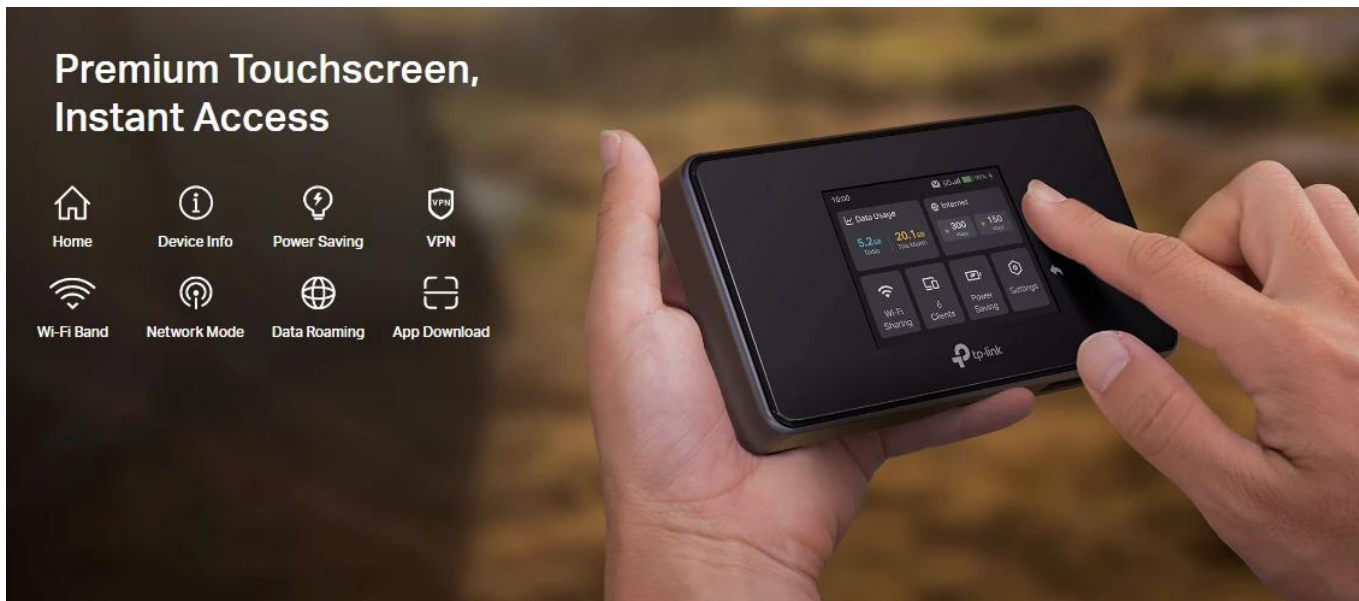

USB-C rozhraní:

- Vysokorychlostní přenos dat
- Možnost rychlého nabíjení pro nepřetržité připojení

- Wi-Fi Boost s konektorem typu C a vypnutou baterií

Gigabitový WAN/LAN port:

- Spolehlivé gigabitové kabelové připojení
- Přímý přístup k síti WAN

Rozhraní antény:

- Vylepšení signálu pomocí externích antén

Prémiová dotyková obrazovka, okamžitý přístup

Díky intuitivnímu zobrazení na displeji telefonu M8550 můžete snadno dodržet svůj rozpočet na data a nepřekročit měsíční datový limit. Na obrazovce se také zobrazuje mnohem více informací o výdrži baterie, síle signálu, stavu Wi-Fi, připojených uživateliích a dalších.