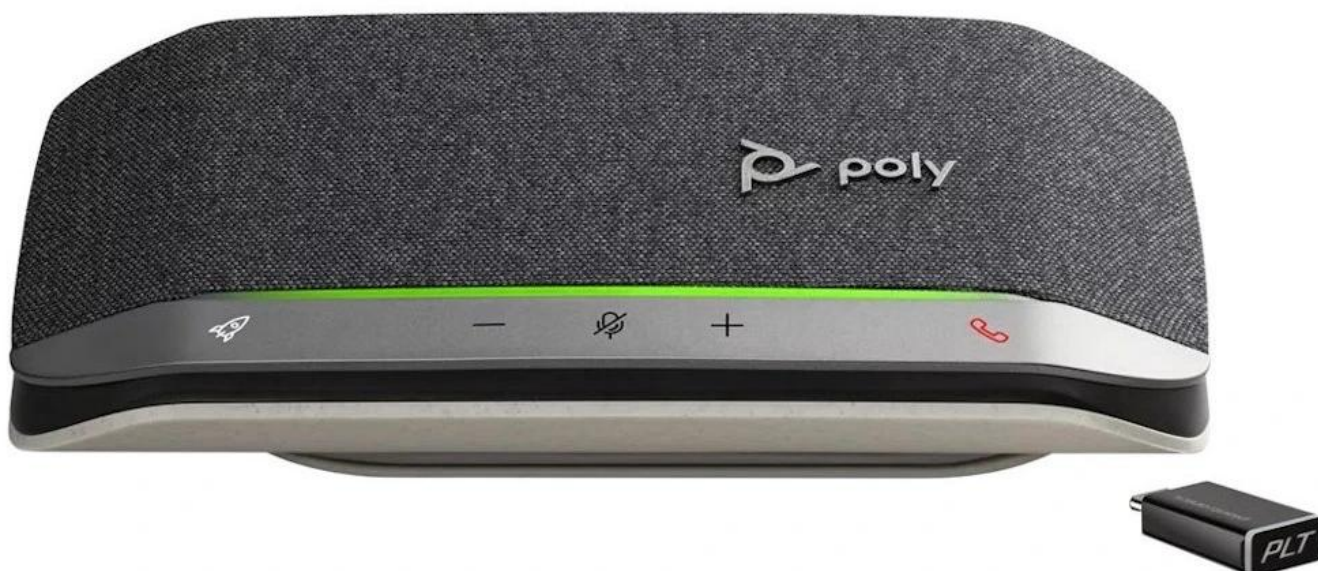

#### Poly Sync 20+ MS - multifunkční konferenční reproduktor

**Kompaktní reproduktor Poly Sync 20+ MS**, který vykouzlí velké konference. Tento model je stvořen pro on-line schůzky, ať už se konají v kanceláři, domácnosti nebo na akademické půdě. Disponuje **trojicí mikrofonů**, které zajistí přesnou reprodukci a okolní chaos nechají za sebou. **Duplexní zvuk** si poradí v situaci, kdy dva uživatelé mluví zároveň.

Pro připojení slouží **bezdrátová technologie Bluetooth** (adaptér BT700), případně konektor **USB-C**. Díky tomu je reproduktor Poly Sync 20+ MS kompatibilní s moderními notebooky nebo smartphony. Mezi další přednosti patří dlouhá výdrž baterie, která čítá **až 20 hodin provozu**. Když už je řeč o baterii, **Poly Sync 20+ MS** se uplatní také jako **powerbanka** a umožní vám v kritické chvíli nabít váš telefon. Díky **certifikaci MS Teams** se jednoduše integruje do systémů využívajících tuto komunikační platformu.

### Přenosný konferenční reproduktor s kvalitou zvuku jako v zasedací místnosti a certifikací pro Microsoft Teams.

Poly Sync 20+ je kompaktní a výkonný speakerphone navržený pro profesionální videokonference i osobní použití. Díky pokročilé technologii **tří směrových mikrofonů** a potlačení okolního hluku zajišťuje, že budete vždy slyšet a budete slyšeni. S podporou **full-duplex** audia umožňuje přirozené obousměrné konverzace bez přerušování.