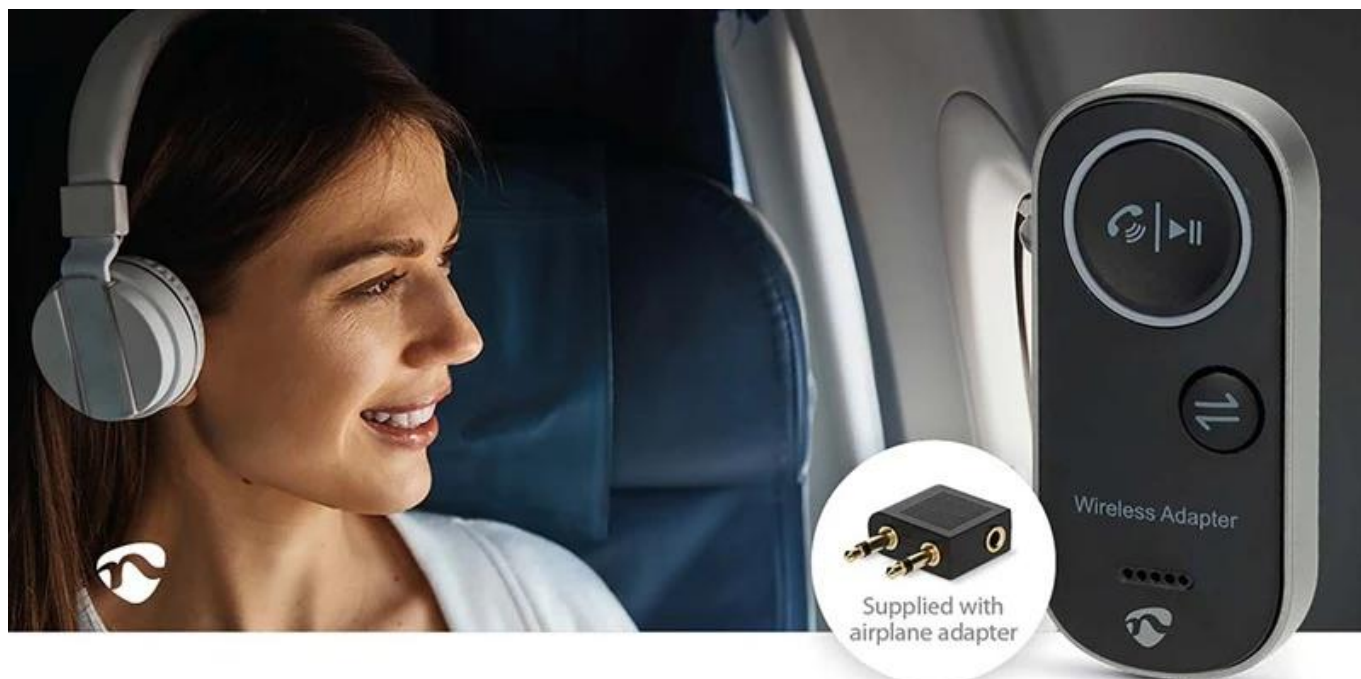

### Nedis BTTC2500BK - malý adaptér připraven na velký zvuk

**Bezdrátový audio adaptér Nedis BTTC2500BK**, se kterým vytvoříte audio centrum se silným zvukem. Díky **TX režimu (vysílání)** adaptér udělá z vaší TV, počítače nebo herní konzole bezdrátový zdroj zvuku a umožní **streamování do Bluetooth sluchátek** bez zpoždění. Díky **RX režimu (příjem)** se **promění drátové reproduktory, autorádia** nebo domácí stereo systém na přijímač Bluetooth. **Podpora duálního párování** umožní konektivitu dvou zařízení v současně, ať už v režimu vysílání, nebo příjmu. Přepínání mezi nimi je otázkou okamžiku, bez opakovaného párování.

Na cestách oceníte režim **Handsfree**, který vám umožní komfortní a bezpečné telefonování během jízdy v autě. **Bezdrátový audio adaptér Nedis BTTC2500BK** zvládne **až 10 hodin provozu** na jedno nabití. Nízká latence podporuje audio bez zpoždění, díky čemuž je vhodný také pro sledování filmů nebo videí. **Konektory USB-C (vstup) a 3,5mm jack výstup** zajistí kompatibilitu s moderními i staršími zařízeními. I přes **kompaktní design** toho zvládne víc než leckteré domácí stereo, a přesto se vejde do kapsy.

## Nedis BTTC2500BK

**Kompaktní bezdrátový audio adaptér 2v1 s duálním párováním pro maximální flexibilitu.**

Všestranné zařízení umožňuje bezdrátově streamovat zvuk v režimu **vysílání (TX)** i **příjmu (RX)**, takže je ideálním společníkem pro použití doma, na cestách i v autě. Díky možnosti **duálního párování** můžete připojit dvě zařízení současně v obou režimech a bez námahy přepínat mezi oblíbenými zařízeními bez nutnosti neustálého přepojování.

## **ZÁKLADNÍ SPECIFIKACE**

**Vstupní konektor:** USB-C zásuvka

**Výstupní konektor:** 3,5 mm jack

**Bluetooth kodek:** SBC

**Maximální počet zařízení:** 2 (s duálním párováním)

**Výdrž baterie:** až 8,5 hod