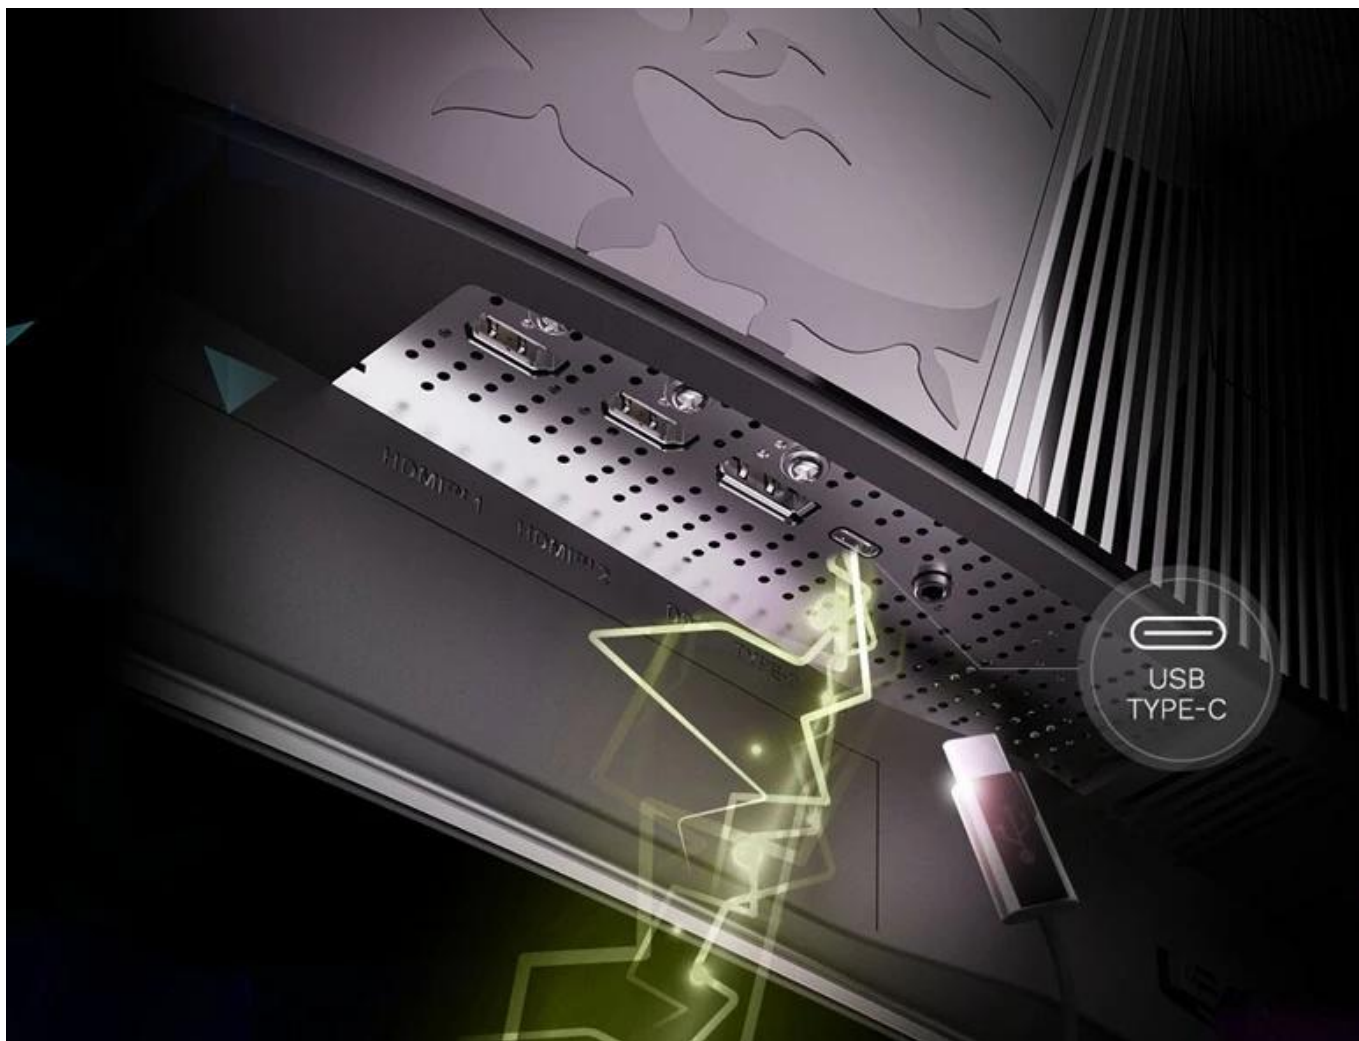

MSI MAG 321CUP QD-OLED - herní dokonalost nejen po obrazové stránce

MSI MAG 321CUP QD-OLED vám naplno předvede, co herní monitory dovedou - a to pěkně bez kompromisů a ve **4K kvalitě**. Disponuje **obřím 31,5palcovým displejem v zakřiveném provedení**, který se postará nejenom o přehledné zobrazení, ale také přirozené zorné pole, které je mnohem příjemnější pro vaše při dlouhodobém sledování. Spojením technologie **Quantum Dot** a **OLED panelu** se můžete těšit na špičkové parametry obrazu, ať už jde o kontrast, barvy, nebo ostrost.

Když přijde ke slovu akce, monitor **MSI MAG 321CUP QD-OLED** nemá důvod polevit. Pyšní se **165Hz obnovovací frekvencí** a **dobou odezvou pouhých 0,03 ms GTG**, takže na displeji nedochází ani k sebemenšímu šokbrnutí a vše je vykresleno hladce a plynule. Nulové zpoždění, sekání nebo trhání obrazu je podpořeno rovněž **technologí G-SYNC**, která synchronizuje snímky s grafickou kartou do dokonalé hladkosti.

Aby OLED panel zůstal v pohodě i při vysoké a dlouhotrvající zátěži, je vybaven **technologíí OLED Care 2.0**, která spolu s **grafenovým filmem a vlastním chladičem** zabraňuje přehřívání a podporuje stabilní chod, dokud neporazíte finálního bossa. Konektivita v podobě **dvojice HDMI 2.1**, jednoho **DisplayPort 1.4a** či **USB-C (15W PD)** zajistí všestranné připojení a flexibilitu pro herní nasazení i kreativní práci. Samozřejmostí je také výstup pro sluchátka.

MSI MAG 321CUP QD-OLED

Prémiový herní monitor s revolučním QD-OLED panelem a 4K rozlišením pro nejnáročnější hráče.

Představujeme špičkový herní monitor vybavený nejmodernější **QD-OLED technologií**, která kombinuje technologii Quantum Dot s OLED panelem pro dosažení nejlepší kvality obrazu. S úhlopříčkou **31,5"** a rozlišením **4K Ultra HD (3840 x 2160 px)** nabízí neuvěřitelně ostrý a detailní obraz s perfektním kontrastem **1 500 000 : 1**.