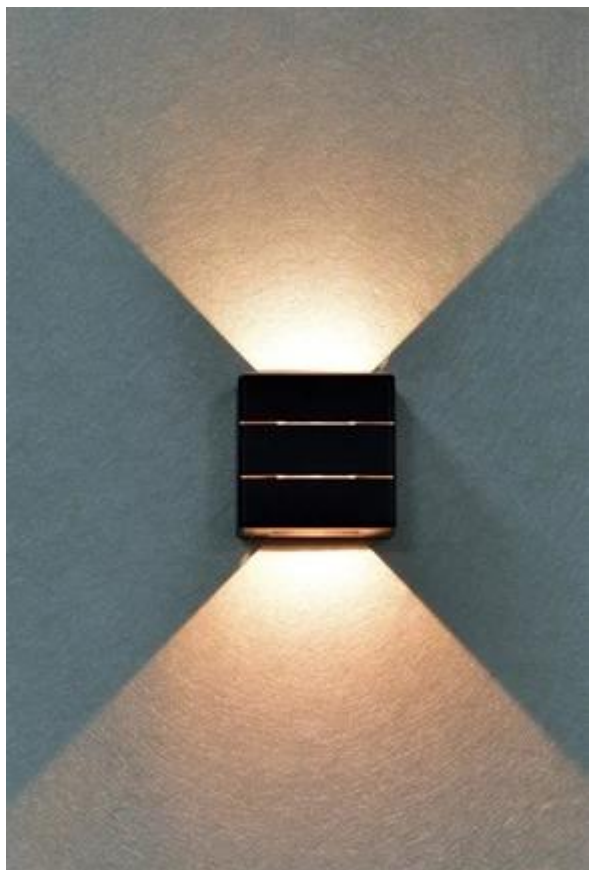

Petr Hlavinka (eshop.phcomp.cz)

phcomp@phcomp.cz

+420 728 871 498

08.05.26 8:27:36

IMMAX LUXLINE 6W ČERNÉ

Cena celkem:	425 Kč (bez DPH: 351 Kč)
Běžná cena:	467 Kč
Ušetříte:	42 Kč
Kód zboží:	OSVIMM1468
Part No.:	08520L
Záruka:	24 měsíců/6 měs. akku
Stav:	Nové zboží

Popis

IMMAX LUXLINE - LED osvětlení s lehkostí a stylem

Moderní LED osvětlení IMMAX LUXLINE do venkovního prostoru, které **svítí ve 3 směrech** - nahoru, dolů a dopředu - a neprodukuje nežádoucí stíny. Produkuje **teplé bílé světlo** (3000 K), které neoslňuje a současně optimálně osvětluje prostředí schodiště, pergol, teras, vchodových dveří nebo balkonu. Vytvoří také příjemnou atmosféru, kterou ocení každá návštěva.