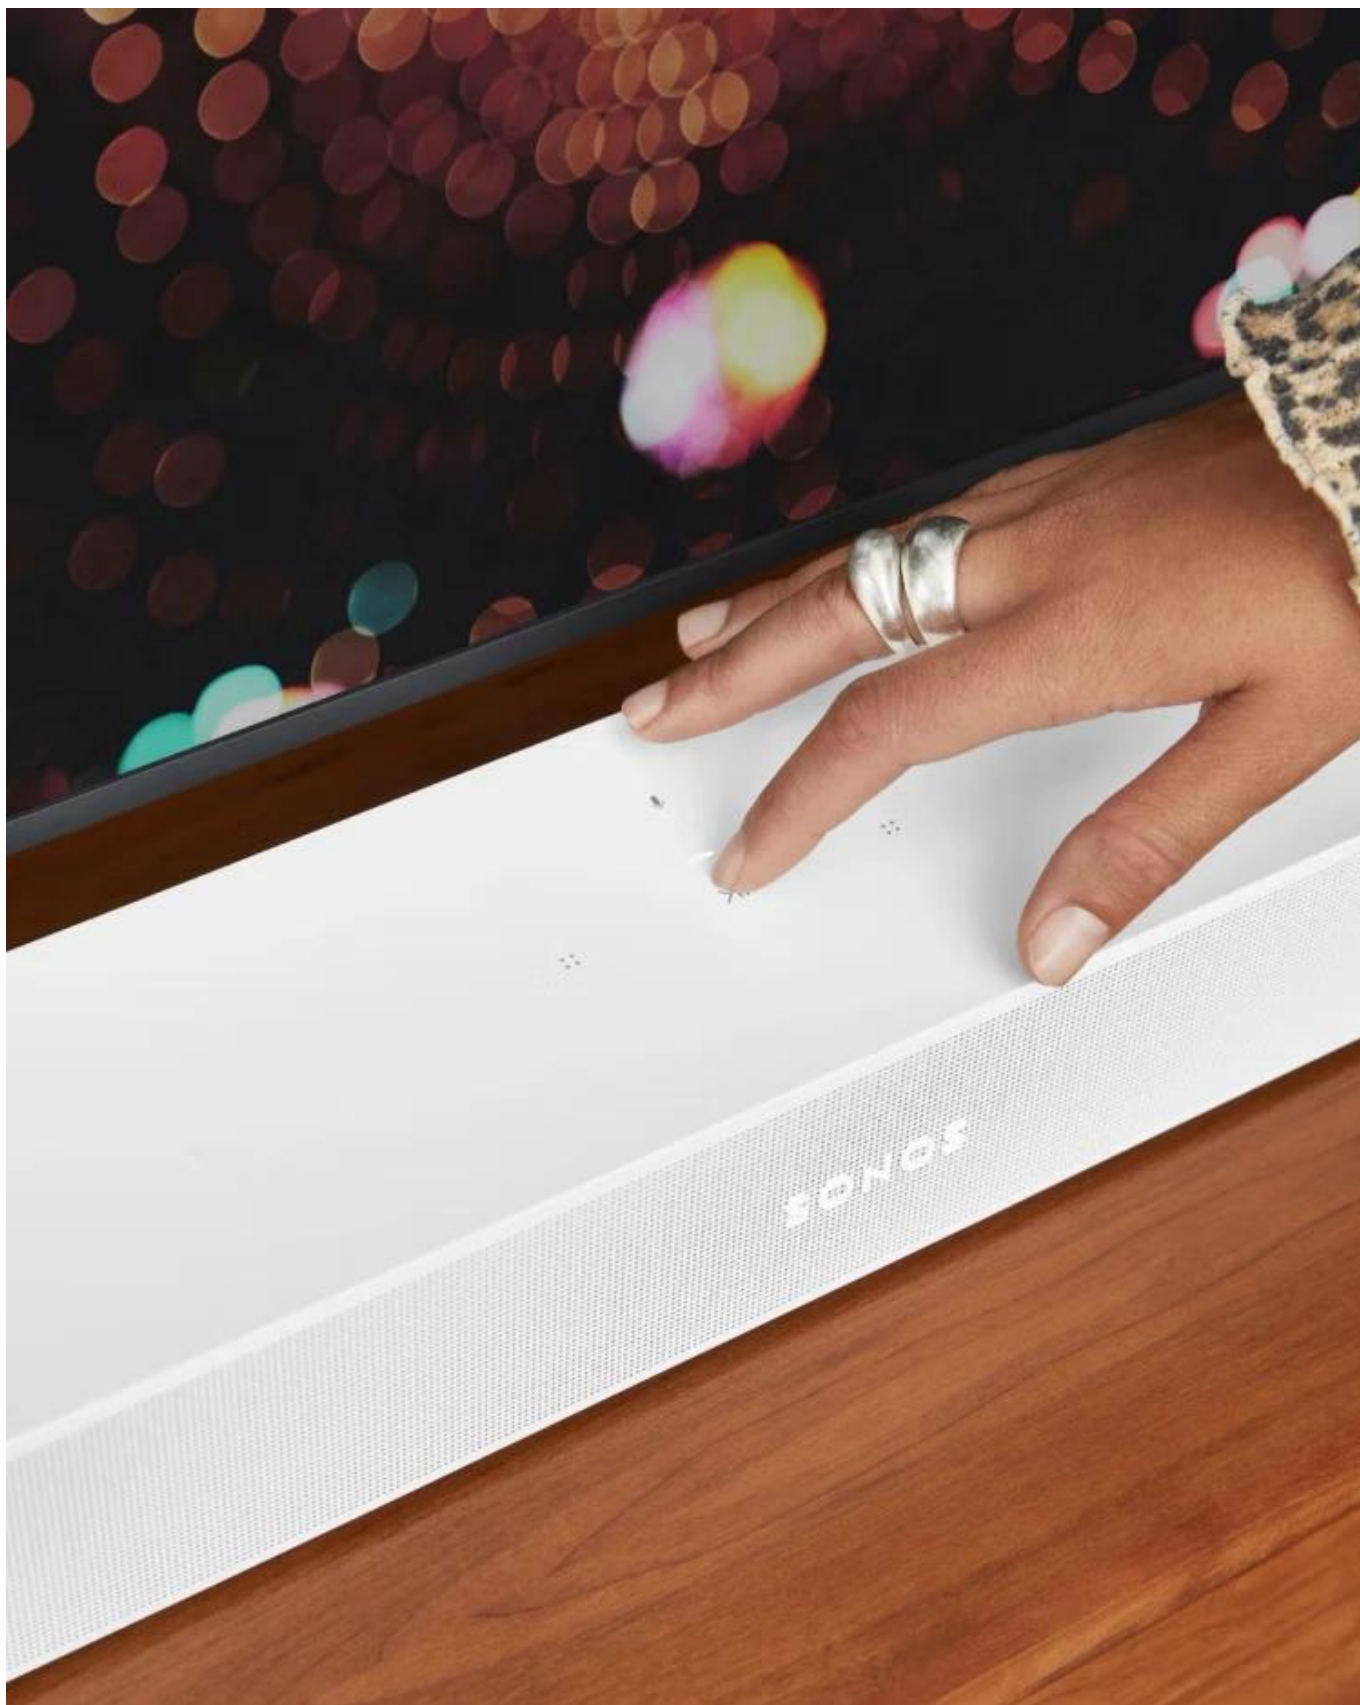

Chytrý soundbar s prostorovým efektem Dolby Atmos pro TV i hudbu.

Beam (Gen 2) připojíte k TV přes **HDMI eARC/ARC** a během chvilky nastavíte v aplikaci Sonos. Pět zesilovačů třídy D se **čtyřmi středobasovými měniči/reproduktory**, **centrálním tweeterem** a **třemi pasivními zářiči** podává čisté dialogy a vyrovnaný zvuk v celé místnosti.

- 5 digitálních zesilovačů třídy D
- 4 eliptické měniče pro střední pásmo a 1 centrální tweeter zajišťují přirozený projev a jasné výšky
- 3 pasivní zářiče umocňují a vylepšují nízké frekvence pro vyvážené basy
- Podpora Dolby Atmos přináší prostorový efekt při připojení přes HDMI eARC/ARC a kompatibilní zdroje
- Režimy „Vylepšení řeči,“ a „Noční poslech,“ jsou dostupné v aplikaci Sonos
- TruePlay ladí zvuk podle místnosti; funkce je dostupná na iOS
- Bezdrátové připojení Wi-Fi 802.11 b/g/n (2,4 GHz) a kabelový Ethernet 10/100 Mb/s
- Apple AirPlay 2, aplikace Sonos S2 a hlasové služby Sonos Voice Control & Amazon Alexa
- Kapacitní dotykové ovládání na těle a signalizační LED včetně indikace mikrofonu
- Možnost rozšíření o zadní reproduktory a subwoofer Sonos pro domácí kino