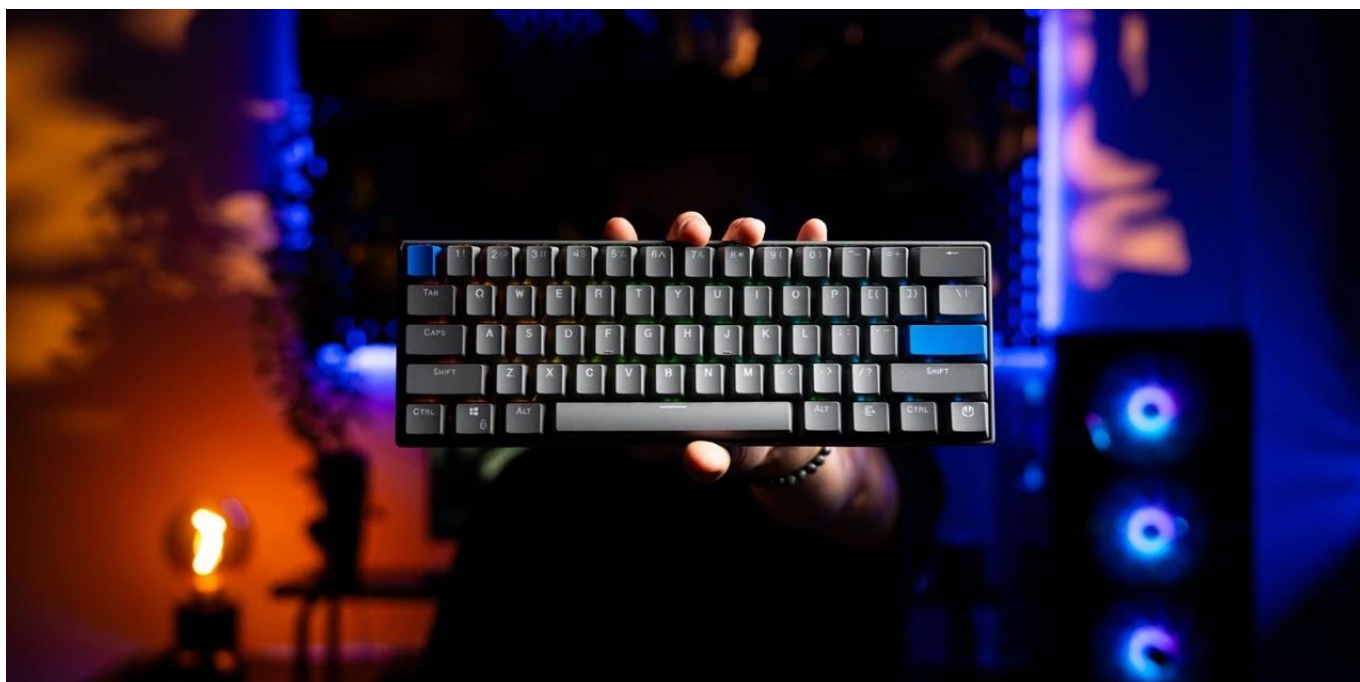

Popis

Endorfy Thock V2 Compact Wireless US - malá klávesnice pro masivní útok

Model Endorfy Thock V2 Compact Wireless US vám dokáže, že pro velká vítězství není potřeba obří gamingová klávesnice. **Herní mechanická klávesnice** dosahuje pouze **60% layoutu**, a přesto vám dá všechno, co potřebujete. Zkrátka **minimalistický design s maximálním výkonem. 60klávesové US ANSI rozložení** je ideální pro hráče, kteří chtějí mít více místa pro myš a další důležitou výbavu.

Díky malým rozměrům je **lehká, snadno přenosná** a ideální pro LAN párty. **Konstrukce s horní hliníkovou deskou** funguje jako opevnění proti mechanickému poškození. Ať je vaše vůle vyhrát jakkoli silná, **Endorfy Thock V2 Compact Wireless** to ustojí s přehledem. Lineární mechanické **spínače Endorfy Yellow by Gateron** podporují plynulost a přesnost s každým jedním stiskem. Kromě drátového připojení podporuje tento model také bezdrátovou konektivitu pomocí **Bluetooth** nebo přes **2,4GHz přijímač**.

Provedení s **3 vrstvami akustické pěny** eliminuje vibrace a dutý zvuk, aby klávesnice nezněla jako roky zrezné železo. **Nastavitelné ARGB podsvícení** se zavděčí všem hráčům, kteří kromě výsledků kladou důraz také na patřičný styl. Hráčkové pak jistě ocení podporu softwaru pro přemapování kláves nebo tvorbu maker.

- Trojí připojení přes Bluetooth, 2,4GHz USB dongle nebo USB kabel s rychlým přepínáním
- Exkluzivní Endorfy Yellow spínače s továrně lubrikovanou konstrukcí a dvojitou kolejničí
- Kompaktní 60% layout s US ANSI rozložením pro úsporu místa
- Hot-swap funkce pro snadnou výměnu spínačů bez pájení
- Tři vrstvy akustické pěny (dvě PORON a jedna IXPE) pro eliminaci vibrací
- Prémiová konstrukce s hliníkovou horní deskou a PBT klávesami
- ARGB podsvícení s pokročilým softwarem pro přizpůsobení
- Předlubrikované stabilizátory pod delšími klávesami pro plynulý chod