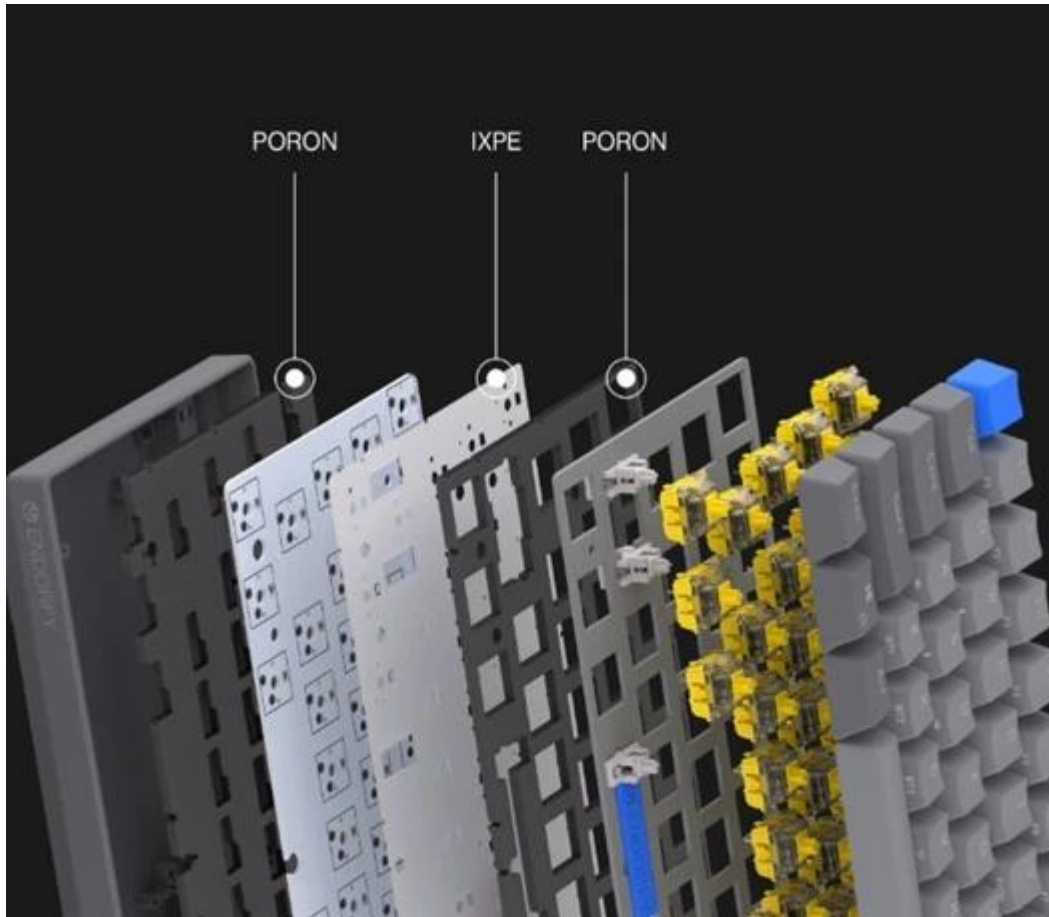

Popis

Endorfy Thock V2 Compact Wireless US - malá klávesnice pro masivní útok

Model Endorfy Thock V2 Compact Wireless US vám dokáže, že pro velká vítězství není potřeba obří gamingová klávesnice. **Herní mechanická klávesnice** dosahuje pouze **60% layoutu**, a přesto vám dá všechno, co potřebujete. Zkrátka **minimalistický design s maximálním výkonem. 60klávesové US ANSI rozložení** je ideální pro hráče, kteří chtějí mít více místa pro myš a další důležitou výbavu.

Díky malým rozměrům je **lehká, snadno přenosná** a ideální pro LAN párty. **Konstrukce s horní hliníkovou deskou** funguje jako opevnění proti mechanickému poškození. Ať je vaše vůle vyhrát jakkoli silná, **Endorfy Thock V2 Compact Wireless** to ustojí s přehledem. Lineární mechanické **spínače Endorfy Yellow by Gateron** podporují plynulost a přesnost s každým jedním stiskem. Kromě drátového připojení podporuje tento model také bezdrátovou konektivitu pomocí **Bluetooth** nebo přes **2,4GHz přijímač**.

Provedení s **3 vrstvami akustické pěny** eliminuje vibrace a dutý zvuk, aby klávesnice nezněla jako roky zrezné železo. **Nastavitelné ARGB podsvícení** se zavděčí všem hráčům, kteří kromě výsledků kladou důraz také na patřičný styl. Hráčkové pak jistě ocení podporu softwaru pro přemapování kláves nebo tvorbu maker.

Pokročilá akustika a konstrukce

Klávesnice využívá tři vrstvy tlumící pěny pro minimalizaci ozvěny a eliminaci dutého zvuku. Dokonce i mezerník je odhlučněn silikonovými podložkami pro čistý a uspokojivý zvuk každého úhozu.