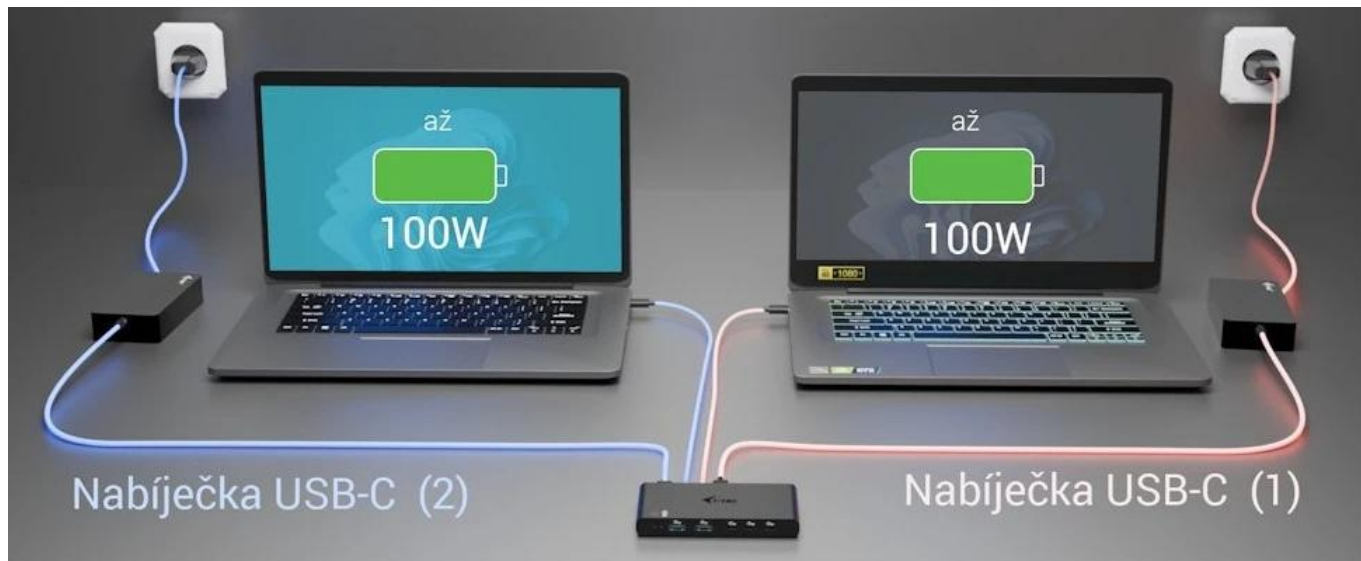

I-TEC USB-C KVM Dock - konektivita rychle, efektivně a pro dva systémy

Dokovací stanice I-TEC USB-C KVM Dock představuje ideální řešení rovnou pro dva hostitele. Podporuje plynulé přepínání mezi PC1 a PC2, což znamená, že vám stačí jedna dokovací stanice pro provoz periferních zařízení na dvou počítačích. Stačí mezi nimi jen přepínat pomocí tlačítka. Dvojitě výkonné napájení Power Delivery (2x 100 W), takže oba systémy lze nabíjet současně. Samozřejmostí je integrovaný **KVM přepínač**.

Dokovací stanice I-TEC USB-C KVM obsahuje širokou škálu konektorů, mezi nimiž nechybí například **HDMI** pro připojení externích monitorů a zobrazení ve **4K kvalitě při 60 Hz**. Podporuje tak ostrý obraz pro práci i multimediální zábavu. Dále máte na jednom místě **USB porty typu C a A s rychlostí až 5 Gb/s** či kombinovaný **3,5mm audio port**. Kompatibilita napříč operačními systémy **Windows 10/11, macOS, Linux, Android, ChromeOS, iPadOS** umožní využití v každé moderní kanceláři nebo domácnosti. Vše vměstnáno do **kompaktního designu**, díky čemuž je dokovací stanice I-TEC vhodná pro časté přenášení a na cesty.

I-TEC USB-C KVM Dock (2 hostitelé)

Kompaktní dokovací stanice s integrovaným KVM přepínačem pro efektivní práci se dvěma počítači současně.

Tato univerzální dokovací stanice kombinuje funkcionalitu klasické dokovací stanice s pokročilým **KVM přepínačem**, který umožňuje plynulé přepínání mezi dvěma připojenými hostiteli. Díky **dvojitému Power Delivery až 2x 100 W** můžete nabíjet oba připojené počítače současně, zatímco sdílíte jednu sadu periférií – monitor, klávesnici, myš a další příslušenství.

Stanice podporuje externí **4K displej přes HDMI s obnovovací frekvencí až 60 Hz** a nabízí širokou škálu konektorů včetně **USB-C a USB-A portů s rychlostí až 5 Gb/s**. Kompaktní rozměry **130 x 65 x 16,5 mm** a hmotnost pouhých **146 g** z ní činí ideální řešení pro domácí kanceláře, firemní prostředí i práci na cestách.