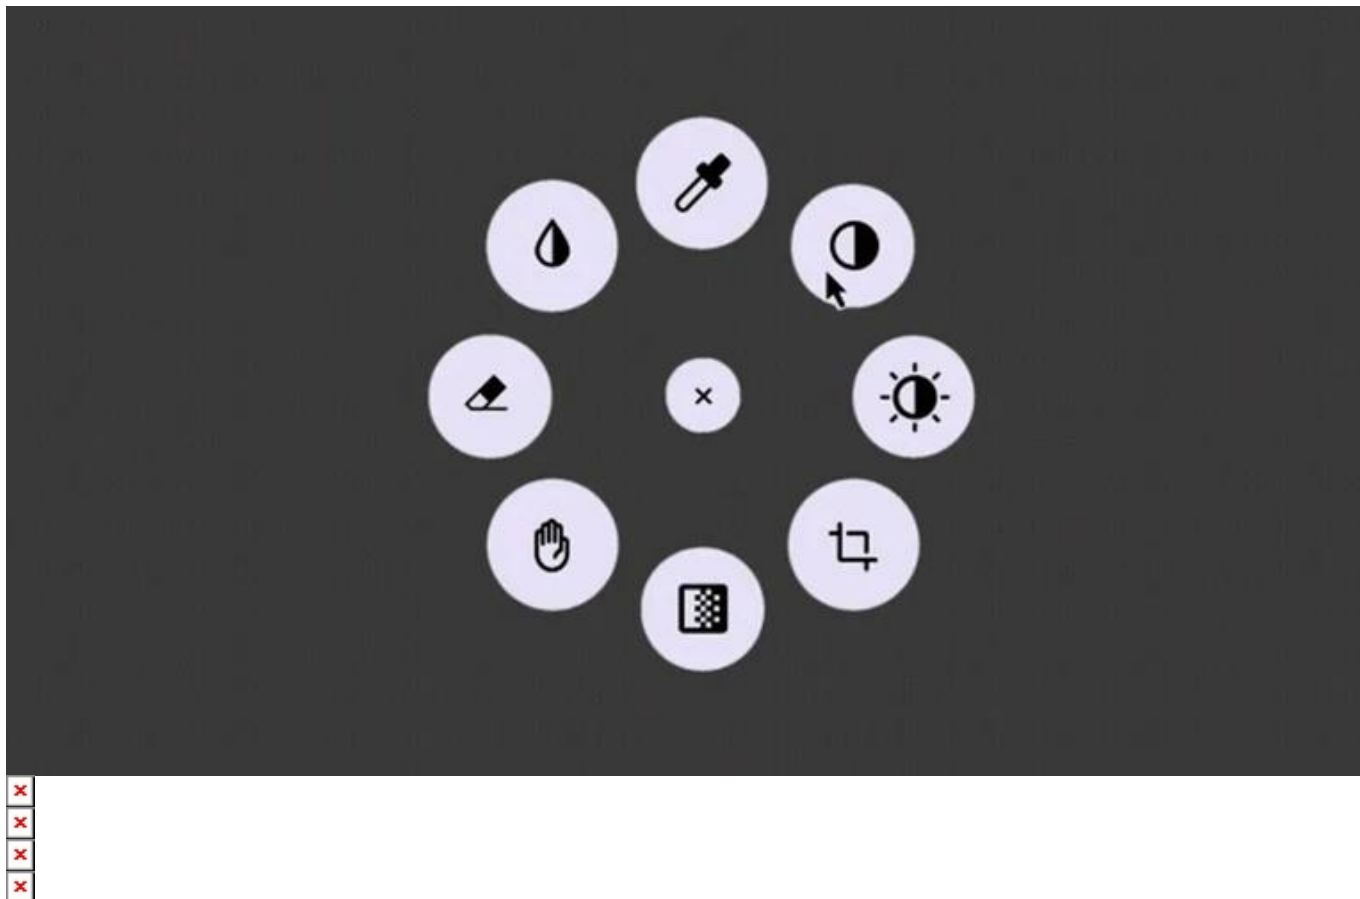

## Myš Logitech MX Master 4 - prodloužená ruka pro vaše workflow

**Myš Logitech MX Master 4**, se kterou máte práci pod kontrolou od prvního do posledního kliknutí. Disponuje nejenom **špičkovým 8K DPI senzorem Darkfield**, ale také hmatovou odezvou a unikátní **funkcí Actions Ring** pro dosažení maximální produktivity. Myš Logitech MX Master 4 se vyznačuje pokročilou **technologíí hmatové odezvy**, díky které ucítíte provedení důležité akce, spustíte zkratku nebo dostanete upozornění. Skrze tyto jemné vibrace s vámi myš komunikuje, aniž byste museli koukat na obrazovku.