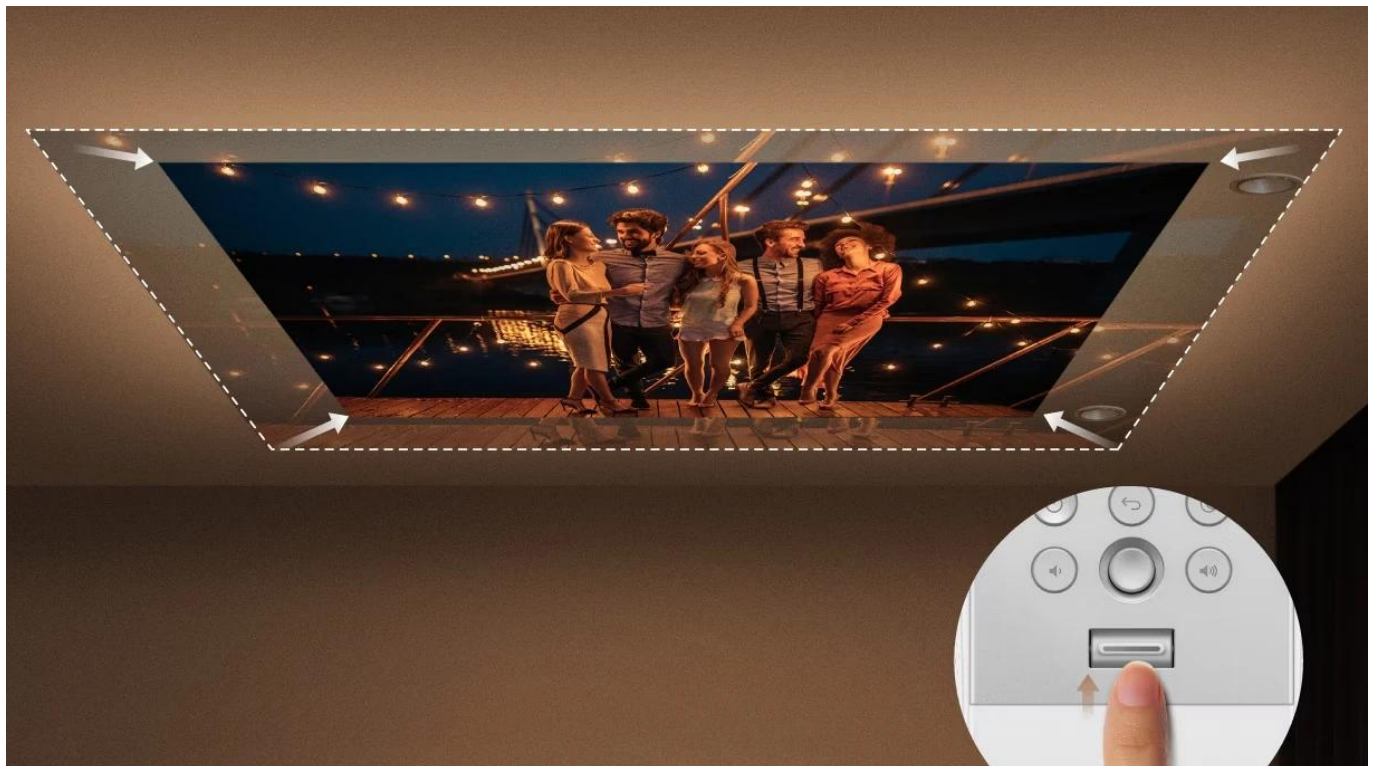

### BenQ GV32 - LED stropní projektor s Google TV

**Přenosný LED projektor s Google TV určený pro pohodlné sledování filmů na stropě přímo z postele.**

Projektor **BenQ GV32** nabízí unikátní flexibilní základnu s možností **otáčení o 360°** horizontálně a **135°** vertikálně, což umožňuje promítání z libovolného úhlu. Díky **Full HD rozlišení 1920 x 1080 px** a jasů **500 ANSI lumenů** s technologií **DLP LED** poskytuje kvalitní obraz s **95% pokrytím barevného prostoru Rec. 709** a kontrastním poměrem **100 000 : 1**. LED světelný zdroj má životnost až **30 000 hodin** v úsporném režimu.

- Flexibilní nastavitelná základna s otáčením o 360° horizontálně a 135° vertikálně pro stropní projekci z libovolného úhlu
- Full HD rozlišení 1920 × 1080 px s jasnou 500 ANSI lumenů, podpora HDR10 a HLG s 95% pokrytím Rec. 709
- Integrovaný 2.1kanálový audio systém o výkonu 18 W s dedikovaným 10W basovým reproduktorem a režimem Ceiling Cinema Sound

### Chytré funkce pro pohodlné sledování

Projektor nabízí automatické zaostření, automatickou 2D korekci lichoběžníkového zkreslení (vertikální  $\pm 20^\circ$ , horizontální  $\pm 30^\circ$ , rotace  $\pm 30^\circ$  do vzdálenosti 2 m), funkci vyhýbání se překážkám a automatickou rotaci obrazu. Intuitivní páčka zoomu umožňuje snadné přizpůsobení velikosti obrazu. Speciální obrazový režim Night Shift automaticky upravuje barvy pro snížení námahy očí.

## Odpočívajte v jakékoľvek poloze

Projektor GV32 umožňuje nájsť ideálnu polohu pre pohodlné sledovanie díky nastavení úhlu natočení obrazu v rozsahu 360°.