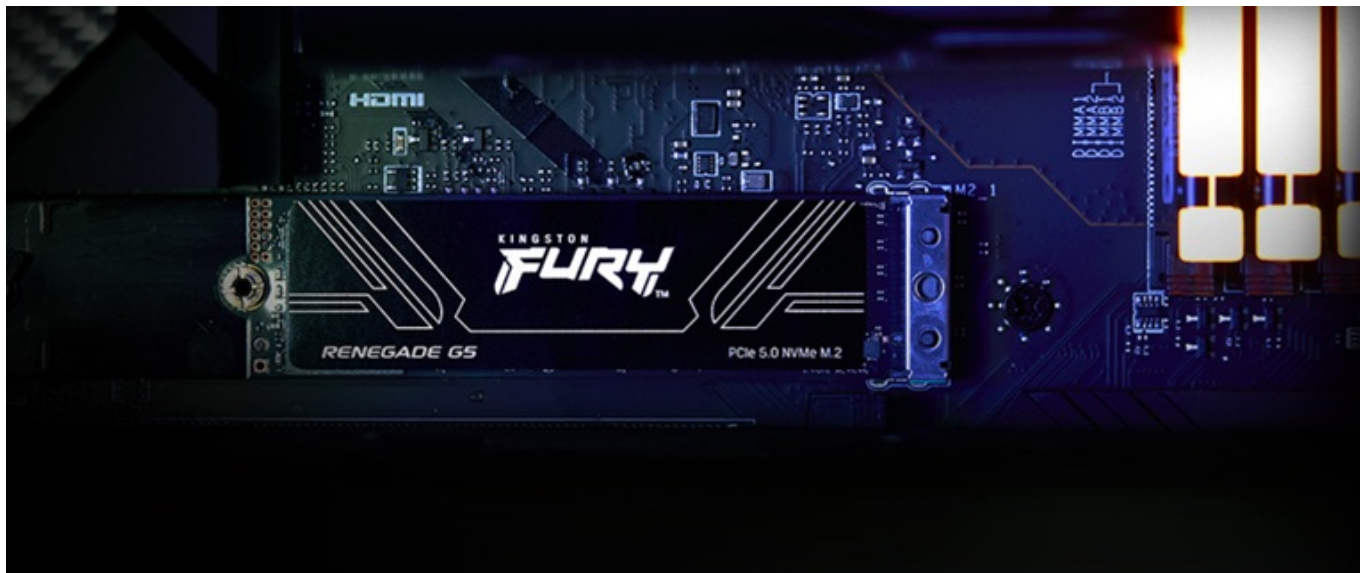

## KINGSTON FURY RENEGADE G5 SSD 8TB

Cena celkem:	<b>62 123 Kč</b> <b>(bez DPH: 51 341 Kč)</b>
Běžná cena:	<b>68 335 Kč</b>
Ušetříte:	<b>6 212 Kč</b>
Kód zboží:	SSDKGS1415
Part No.:	SFYR2D/8T1
Záruka:	60 měs.
Stav:	Nové zboží

## Kingston FURY Renegade G5 - F1 mezi SSD jednotkami

**SSD disk Kingston FURY Renegade G5** vám zprostředkuje dokonalou kontrolu nad každým projektem. Nečekejte ani o sekundu déle a pusťte se do jakékoli akce, ať už **hrajete hry, tvoříte obsah, nebo editujete** náročné grafické projekty. Tato SSD jednotka disponuje **rozhraním PCIe Gen5 x4** a dosahuje extrémní rychlosti čtení a zápisu dat. S veškerými daty, soubory ve vysokém rozlišení, načítáním aplikací nebo spouštěním celého systému se vypořádá fantastickým tempem. **SSD Kingston FURY Renegade G5** se vymyká také svým tepelným designem.

Disponuje **řadičem Silicon Motion**, který je založený na moderní 6nm technologii a umožňuje lepší řízení teplot. To se pak kladně projevuje na nižší spotřebě a celkově efektivním chodu. Samostatný integrovaný obvod podporuje **konzistentní spotřebu energie a lepší stabilitu signálu**, což zajistí bezproblémovou integritu všech uložených dat. Díky **kompaktnímu provedení** se disk Kingston **FURY Renegade G5** snadno vměstná do většiny základních desek a je kompatibilní nejenom s bohatou škálou sestav, ale také se systémy Gen3 a Gen4.