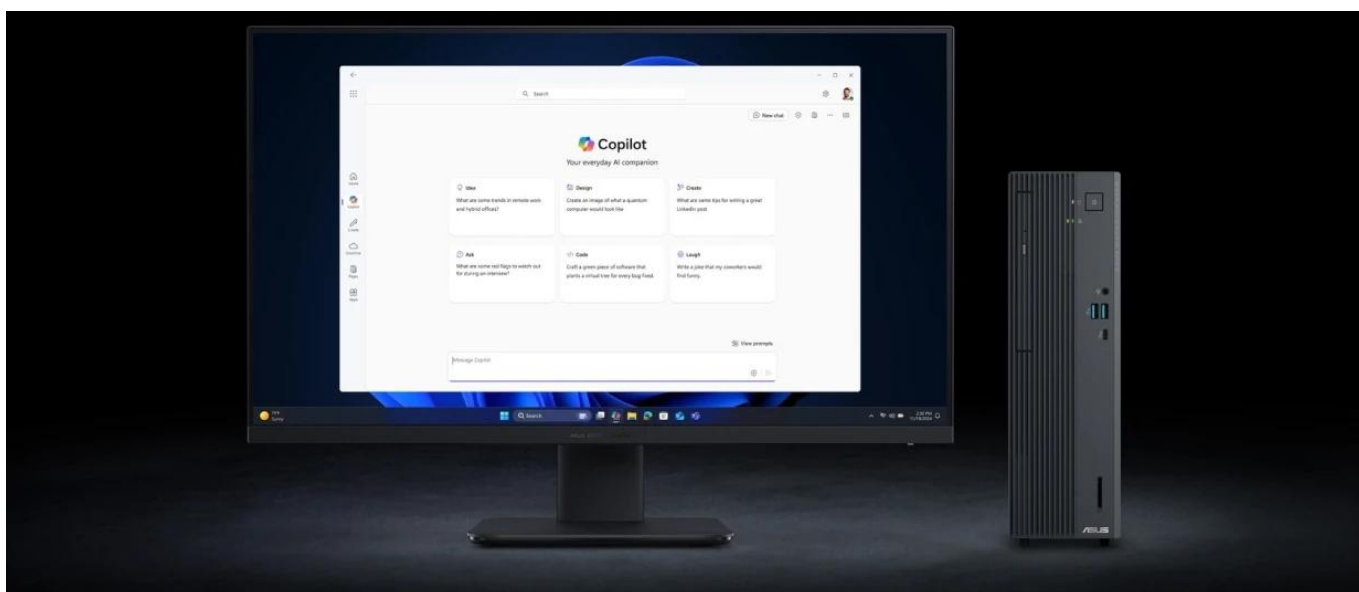

ASUS ExpertCenter P5 - podnikový pracant v kompaktním designu

Stolní počítač ASUS ExpertCenter P5 zvládne všechny firemní procesy a úkoly. Kombinuje výkon s elegantním a kompaktním provedením, díky čemuž dokonale zapadne do uspořádaného pracovního prostoru. Základem výkonu je **procesor Intel Core i5 třinácté generace**, který ve spojení se **16GB RAM DDR5** zvládne pokročilé výpočetní procesy, pracovní úlohy i multitasking.

Integrovaná grafická karta Intel UHD Graphics je navržena pro standardní grafické činnosti – od editace po přehrávání multimédií. **Počítač ASUS ExpertCenter P5** ve formátu skříně Mini Tower ukrývá účinný systém chlazení pro odvod tepla a stabilní chod celého PC.

Inovativní konstrukce podporuje efektivní chlazení a umožňuje hladký provoz i při vysoké zátěži. **ASUS ExpertCenter P5** potěší také svou výbavou, která obsahuje USB porty pro snadné připojení nejdůležitějších periférií, a dokonce také **optickou mechaniku**.

Počítač vyniká bohatou konektivitou včetně **Wi-Fi 6**, **Bluetooth 5.4** a množstvím portů pro připojení periferií. Součástí je také **DVD mechanika 8x** a možnost rozšíření o další úložiště díky volnému 3,5" pozici a SATA portům.