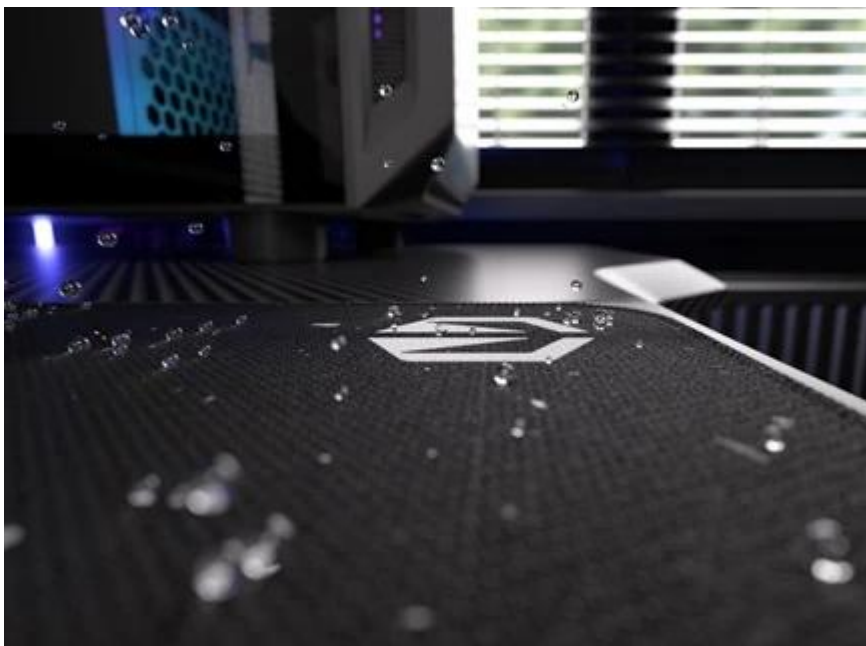

Elegantní podložka pod myš Endorfy Stoneflow Black L, která je navržena pro každý pracovní i herní stůl. Velikost L dosahuje **rozměrů 450 x 400 mm**, takže pokryje dostatek prostoru pro pohodlný a široký pohyb myši. **Protiskluzová spodní vrstva** zajistí, že podložka pevně drží na místě, ať už zuřivě bojujete s firemními tabulkami, nebo virtuálními bossy.

Vnější povrch je navržen s ohledem na **optické i laserové senzory myši** a podporuje přesný a plynulý pohyb kurzoru. Současně je tato **tkanina odolná proti vlhkosti** a podporuje dlouhou životnost i snadnou údržbu. **Podložka pod myš Endorfy Stoneflow Black L** má precizně prošité okraje, což **zabraňuje třepení** a dodává prémiový vzhled i po dlouhé době používání.

Endorfy Stoneflow Black L

Stylová podložka pod myš s minimalistickým kameninovým vzorem pro přesné a plynulé pohyby.

Podložka **Endorfy Stoneflow Black L** spojuje funkčnost s moderním designem inspirovaným kameninou. Povrch z **odolné tkaniny** zajišťuje perfektní spolupráci s **optickými i laserovými senzory** myší, zatímco minimalistický vzor dodává pracovnímu prostoru jedinečný styl. Velikost **450 × 400 mm** poskytuje dostatek prostoru i pro rozsáhlé pohyby, aniž by zabírala místo dalším periferiím.

Barevné obšití ladí s potištěným vzorem a zároveň prodlužuje životnost podložky – bez třepení nebo odlupování okrajů, což bývá častým problémem u podložek bez šitého lemování. **Protiskluzová gumová spodní vrstva** zajišťuje stabilitu na stole i během rychlých pohybů. Povrch je **odolný proti vlhkosti**, snadno se čistí a zvládne běžné nároky každodenního používání.