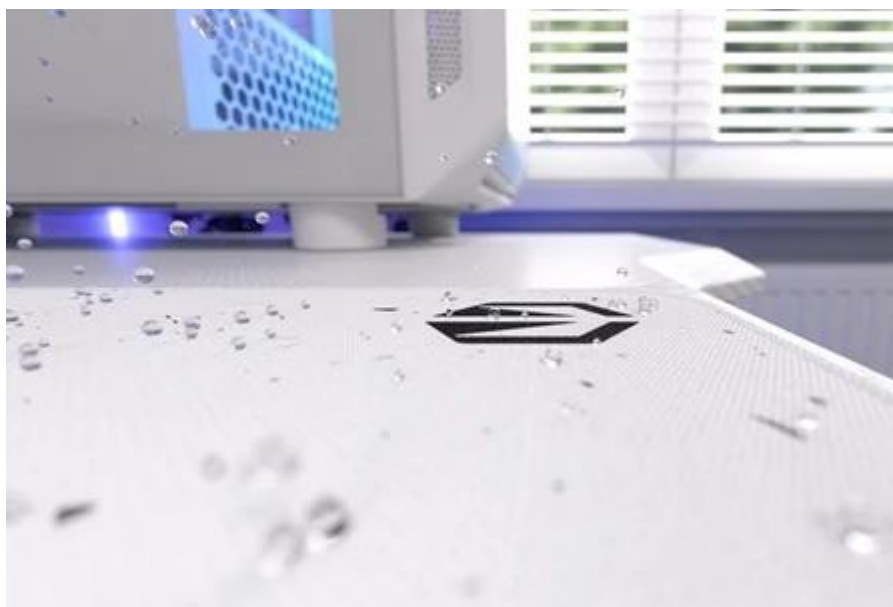

Popis

Endorfy Stoneflow White L - stylová estetika i praktické ovládání myši

Elegantní podložka pod myš Endorfy Stoneflow White L, která je navržena pro každý pracovní i herní stůl. Velikost L dosahuje **rozměrů 450 x 400 mm**, takže pokryje dostatek prostoru pro pohodlný a široký pohyb myši. **Protiskluzová spodní vrstva** zajistí, že podložka pevně drží na místě, ať už zuřivě bojujete s firemními tabulkami, nebo virtuálními bossy.

Vnější povrch je navržen s ohledem na **optické i laserové senzory myši** a podporuje přesný a plynulý pohyb kurzoru. Současně je tato **tkanina odolná proti vlhkosti** a podporuje dlouhou životnost i snadnou údržbu. **Podložka pod myš Endorfy Stoneflow White L** má precizně prošité okraje, což **zabraňuje třepení** a dodává prémiový vzhled i po dlouhé době používání.