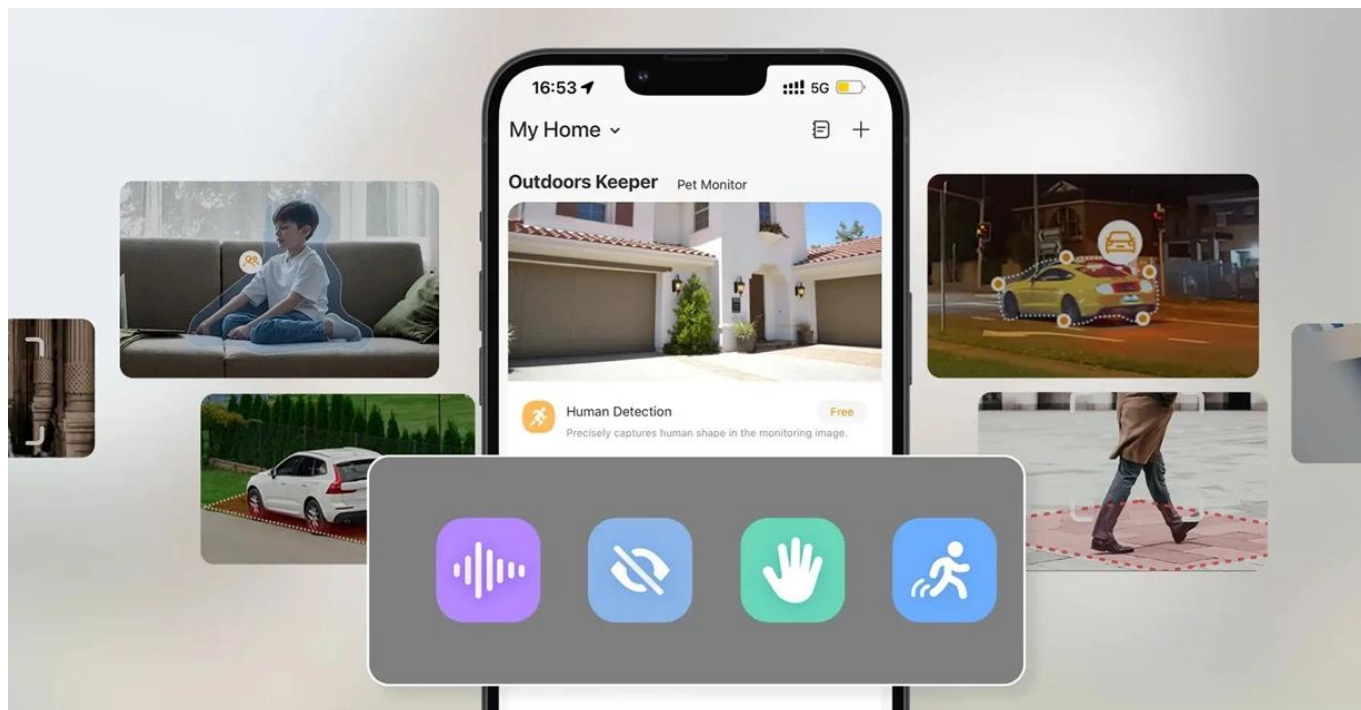

IP kamera Imou Titan Pro 6 Mpx ve svém robustním těle ukrývá chytré funkce a výkon pro špičkový obraz. Je vhodná pro ochranu domácností, vil, firem a dalších vnějších prostor. Kamera Imou Titan Pro 6 Mpx disponuje výkonným **6Mpx snímačem**, který produkuje obraz v živých barvách a bohatých detailech, a to i uprostřed noci.

Konstrukce umožňuje horizontální otočení 0-340° a vertikální náklon 0-90°, takže má pod dohledem i široké prostory. Ve spojení s funkcí **automatického sledování osob či vozidel** ji z hledáčku jen tak něco neunikne.

Imou Titan Pro 6 Mpx

Pokročilá venkovní PTZ kamera s 6megapixelovým rozlišením a AI funkcemi pro komplexní zabezpečení.

Kamera **IMOU Titan Pro** nabízí špičkové **6Mpx rozlišení (3200 × 1800 px)** s možností **horizontálního otočení 0-340°** a **vertikálního náklonu 0-90°** pro pokrytí velkého prostoru. Díky technologii **Aurora Full-Color Night Vision** a světelným sensorům **1/1.8" CMOS** poskytuje barevné záznamy i ve tmě s dosahem až **30 metrů**.

Pokročilé AI funkce a detekce

Platforma Algo Play umožňuje stahování a aktualizaci algoritmů pro detekci pohybu, rozpoznávání osob a vozidel, hlídání definovaných zón a sledování překročení virtuálních čar. Algoritmy jsou průběžně vylepšovány a přizpůsobeny různým scénářům použití.