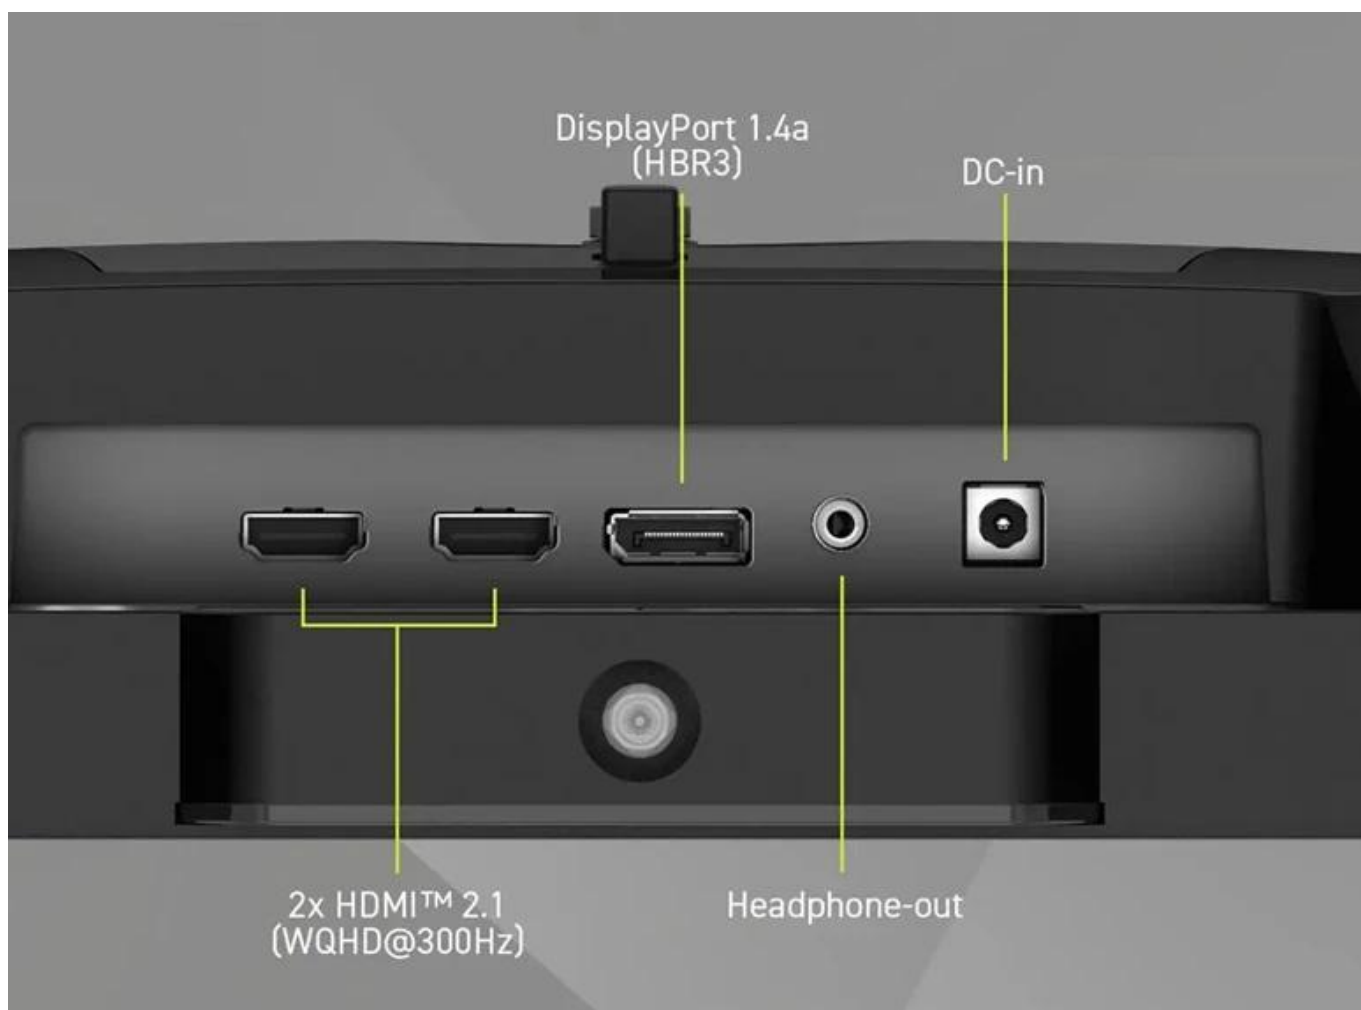

Herní monitor MSI MAG 274QPF X30MV je plně připraven na virtuální bitvy. Do e-sportu a kompetitivního hraní je vyzbrojen je rychlostí, precizní odezvou a špičkovým zobrazením. Disponuje moderním **Rapid VA panelem s WQHD rozlišením**, díky čemuž na ploše 27 palců zachytí každý detail herních lokací, filmů a dalších multimédií.

Modelová řada MAG se vyznačuje svou robustní konstrukcí a důrazem na ergonomii. Je ideální pro dlouhé herní maratony, při kterých se postará o potřebné pohodlí skrze nastavitelný stojan. Dostupná konektivita podporuje připojení k moderním PC sestavám i herním konzolím. Zvláště konzolisty potěší plná podpora **pro PS5 a Xbox Series X/S**, a to včetně **VRR a HDMI CEC**.

- Mini-LED podsvícení s 1152 zónami lokálního stmívání pro dokonalý kontrast a HDR výkon
- 27" Rapid VA panel s Quantum Dot technologií, rozlišení 2560 × 1440 px a pokrytí 97 % DCI-P3
- Extrémní obnovovací frekvence 300 Hz a odezva 0,5 ms (GtG) pro maximální plynulost
- VESA DisplayHDR 1000 certifikace s jasem až 1000 cd/m² v HDR režimu
- Nativní kontrast 4500 : 1 a 10bitové zobrazení barev (8 bit + FRC, 1,07 mld. barev)
- Konektivita HDMI 2.1 (2×) a DisplayPort 1.4a s podporou plných 300 Hz při WQHD
- Plná podpora konzolí PS5 a Xbox Series X/S včetně VRR a HDMI CEC
- Ergonomický stojan s nastavením výšky (110 mm), náklonu, otočení a pivotu

Obsah balení

DisplayPort kabel 1.4a, napájecí kabel C5, napájecí adaptér 19 V / 5,79 A, manuál, 4× šroub pro VESA montáž.

ZÁKLADNÍ SPECIFIKACE

Úhlopříčka: 27" (68,6 cm)

Rozlišení: 2560 × 1440 px (WQHD)

Typ panelu: Rapid VA s Mini-LED (1152 zón)