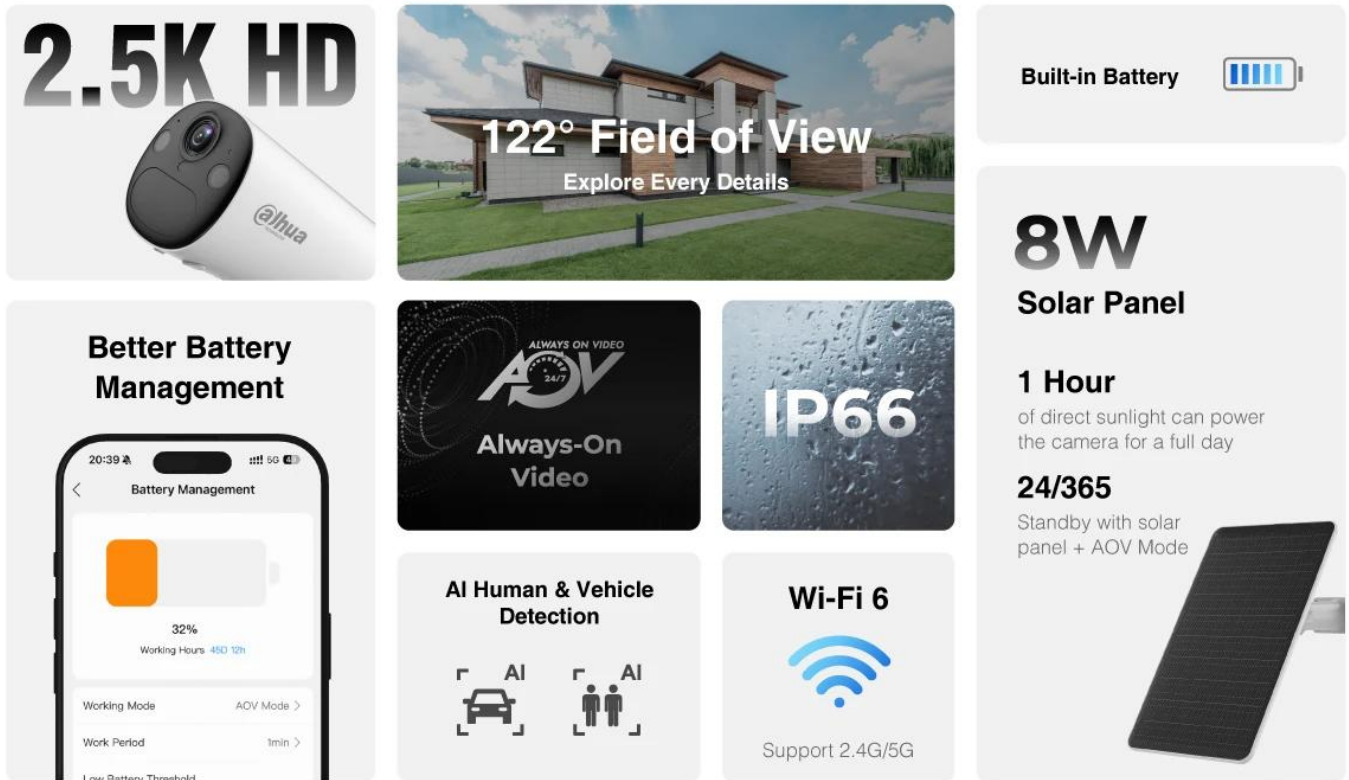

Stav: Nové zboží

Popis

Dahua KIT/BF4CP-0210B-XL/M0508

Bezdrátová IP kamera se solárním panelem pro nepřetržité sledování bez nutnosti kabeláže.

Kompletní monitorovací sada kombinující **4Mpx Wi-Fi kameru s 8W solárním panelem** a výkonnou baterií o kapacitě **32,4 Wh**. Díky pokročilé technologii **Wi-Fi 6** (dual-band 2,4/5 GHz) zajišťuje stabilní bezdrátové připojení bez nutnosti síťových kabelů. Kamera nabízí **AI detekci osob a vozidel s PIR senzorem** pro rychlé probuzení a přesné upozornění na pohyb.

BF4C / BF4C-XL

Bullet Network Camera

4MP

Wire-free Power, Consistent Protection

- Long-lasting Power, Non-stop Protection
- AI Precise Detection with Instantaneous Switch
- AOV Mode (Always-on Video)
- Sound and Light Alarm
- IP66 Protection
- Wi-Fi 6

- Rozlišení **4 Mpx** (2560 × 1440 px) s kompresí H.265 pro efektivní ukládání dat
- Dual-band **Wi-Fi 6** na frekvencích 2,4 GHz a 5 GHz pro stabilní připojení
- Solární napájení s **8W panelem** a baterií 32,4 Wh pro autonomní provoz
- AI detekce osob a vozidel s PIR senzorem pro dosah až **12 m**
- Smart Dual Light s IR osvětlením (15 m) a teplým světlem (20 m) pro barevné noční vidění
- Obousměrné audio s vestavěným mikrofonem a reproduktorem pro komunikaci
- Krytí **IP66** pro odolnost proti prachu a vodě, provoz -20 °C až +60 °C
- Podpora microSD karet až **512 GB** pro lokální ukládání záznamů
- Rychlé párování přes **Bluetooth** a ovládání aplikací DMSS (Android/iOS)