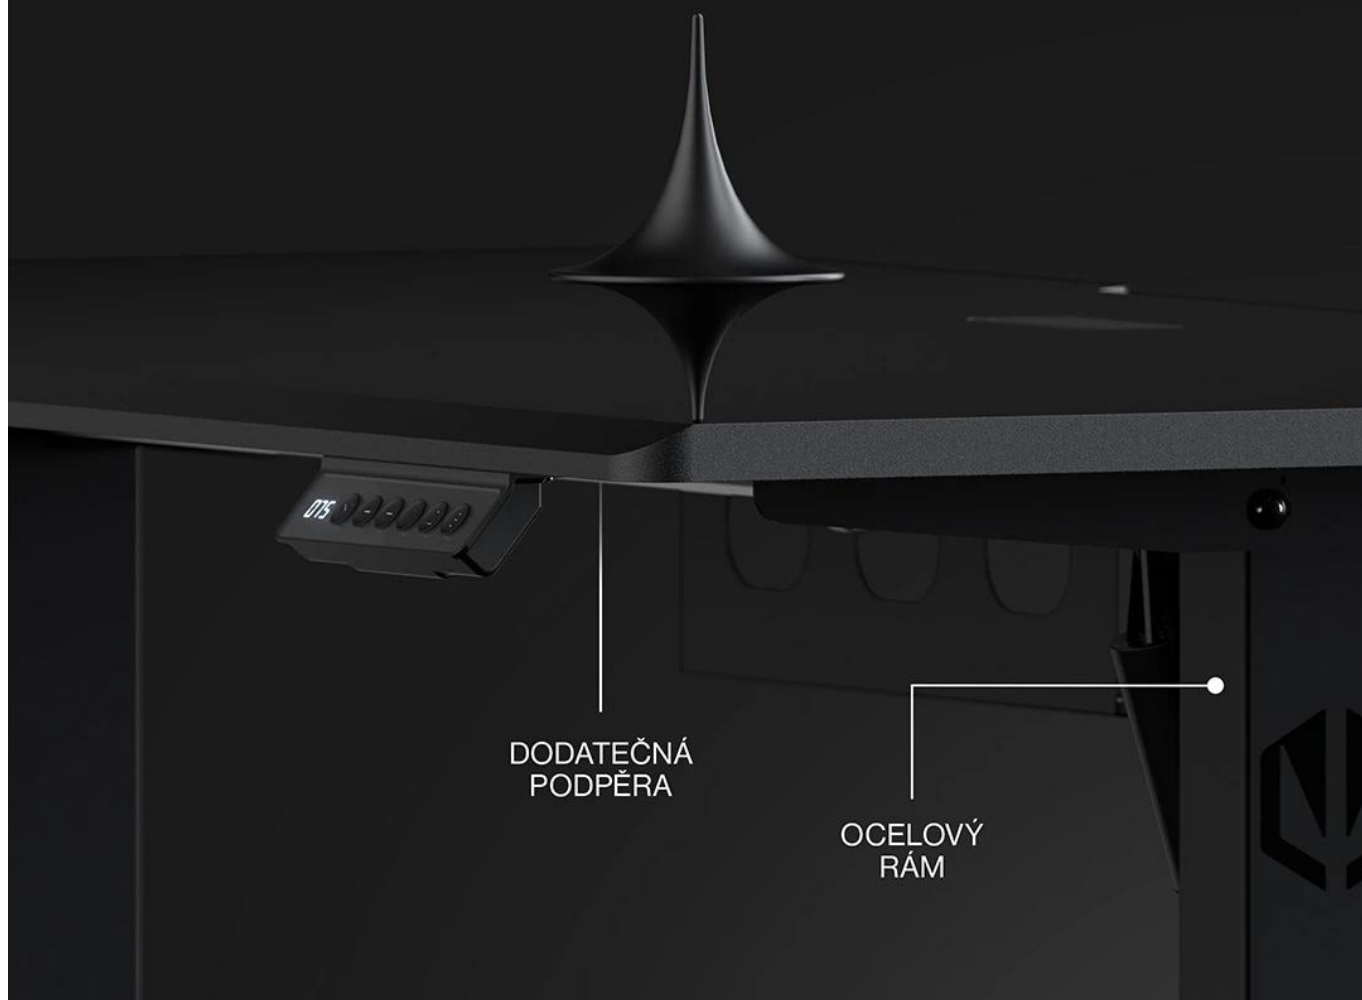

Herní stůl s elektrickým nastavením výšky navržený pro hráče a tvůrce obsahu.

Stůl Atlas S Electric kombinuje **ergonomické řešení** s moderním designem a umožňuje **plynulé nastavení výšky v rozmezí 72-118 cm**. Díky vestavěnému elektrickému pohonu můžete okamžitě přecházet ze sezení do stoje podle svých potřeb. Dotykový panel s pamětí si zapamatuje až **3 oblíbená nastavení**, takže stačí jedno kliknutí pro dosažení ideální výšky.

Přesné nastavení výšky

Ulož si až tři oblíbená nastavení

Pevný **ocelový rám s práškovým lakováním** zajišťuje maximální stabilitu i při plném zatížení, zatímco kvalitní **MDF deska s nosností 50 kg** poskytuje dostatek prostoru pro kompletní herní sestavu. **Integrovaný systém pro vedení kabelů** s pogumovanou průchodkou a diskrétní policí na napájecí lištu udržuje pracovní prostor čistý a uspořádaný.

Vysoká stabilita

Pevná pracovní deska

50 kg

- Elektrické nastavení výšky v rozmezí 72–118 cm s tichým a plynulým chodem.
- Dotykový panel s možností uložení tří oblíbených nastavení pro okamžité přepínání.
- Pevný rám z práškově lakované oceli s dodatečnou výztuhou po celé šířce desky.
- Odolná MDF deska s nosností až 50 kg a precizně tvarovanými hranami.
- Pogumovaná průchodka pro kabely integrovaná v rovině s deskou.
- Diskrétní police na napájecí lištu pod stolem pro elegantní vedení kabelů.
- Minimalistický černý design s rovnou přední hranou.
- Přesně vyfrézovaný výřez na zadní hraně pro uchycení držáku monitoru.

Uspořádané kabely, čistý pracovní prostor

PLOCHÁ
PRŮCHODKA

Diskrétní výřezy na příslušenství a kabely

POLICE NA
NAPÁJECÍ ZDROJ

Pokročilé řešení kabeláže

Stůl nabízí komplexní systém pro organizaci kabelů, včetně pogumované průchodky v rovině s deskou a diskrétní police na napájecí lištu. Výřez na zadní hraně umožňuje elegantní uchycení držáku monitoru bez poškození stěny.