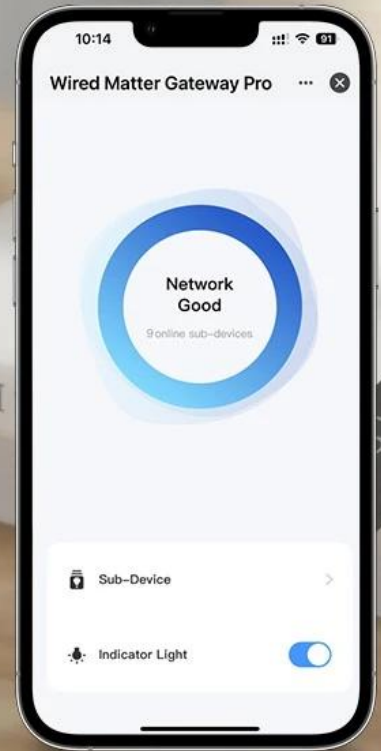

Univerzální chytrá brána pro propojení zařízení různých značek do jednoho ekosystému chytré domácnosti.

Chytrá brána představuje **centrální prvek moderní chytré domácnosti** díky podpoře protokolů **Matter, Zigbee 3.0, Wi-Fi a Thread**. Umožňuje ovládání všech připojených zařízení z jediné aplikace – ať už preferujete **Apple Home, Google Home, Amazon Alexa, Tuya, Smart Life nebo IMMAX NEO PRO**. Brána komunikuje přes stabilní **LAN připojení** a zvládne připojit až **128 zařízení** současně.

S touto bránou získáte plnou kontrolu nad osvětlením, bezpečnostními prvky i dalšími chytrými zařízeními. Snadno měníte intenzitu světla, tepelné zabarvení, nastavujete barevné tóny nebo vytváříte časové režimy osvětlení. Jedním kliknutím na mobilním telefonu zamknete dveře, nastavíte alarm či zatáhnete žaluzie.

Matter Gateway

Remote Control

Voice Control

LAN Control

Smart Linkage

Essential Devices for a Smart Life

Rich Sub-Device Ecosystem

 matter

More Stable Signal

LAN Network Connection,
Broad Coverage and stable connection signal

Propojení různých značek

Díky podpoře protokolu Matter můžete propojit zařízení od různých výrobců do jednoho funkčního celku. Brána funguje jako univerzální překladač mezi různými komunikačními standardy.