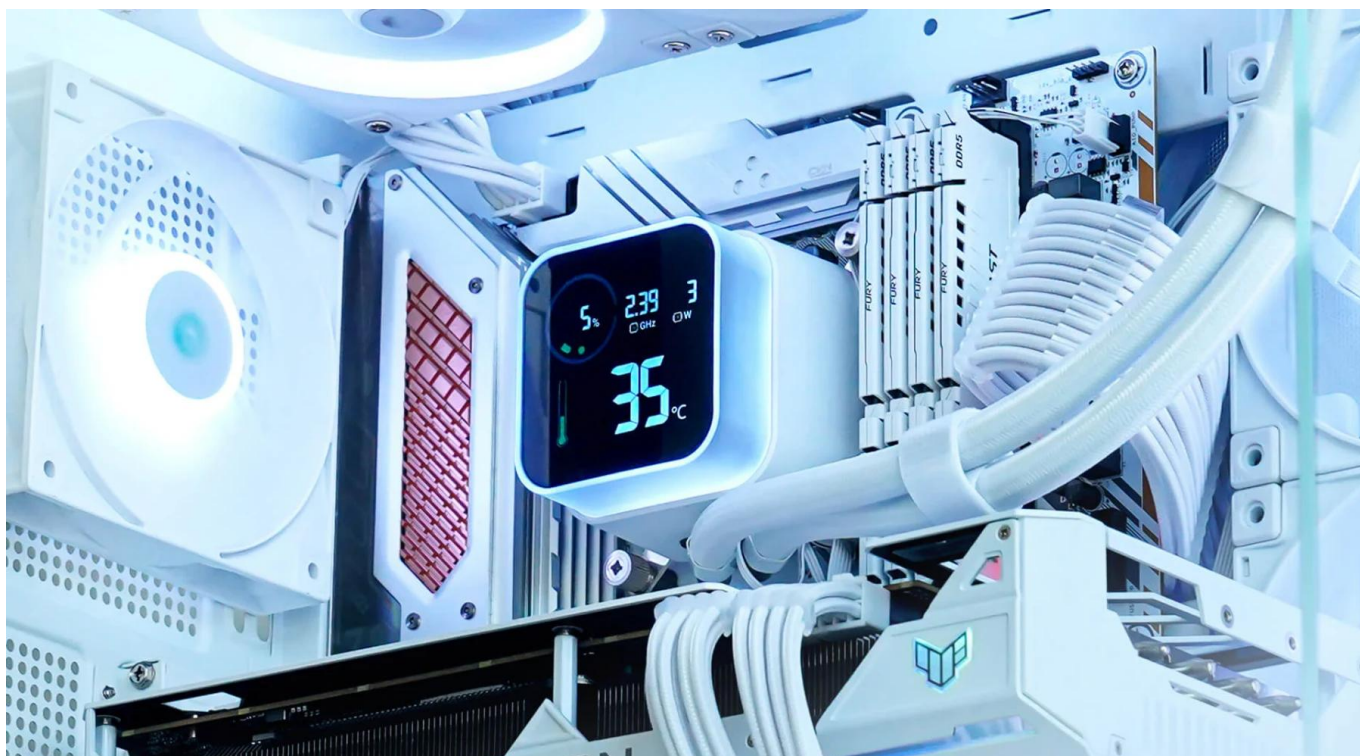

Stav: Nové zboží

Popis

DEEPCOOL LQ360 Ultra ARGB bílý

Výkonné AIO vodní chlazení s pokročilou 6. generací čerpadla a LCD displejem pro maximální chlazení a vizuální efekt.

Model **LQ360 ULTRA ARGB WH** přináší významná vylepšení v oblasti chladicího výkonu díky nejnovější **6. generaci vodního čerpadla** s 3fázovým, 6slotovým, 4pólovým motorem a FOC řízením. Čerpadlo pracuje v rozsahu **2500-3400 RPM** a zajišťuje tichý a efektivní provoz. Rozšířená měděná základna a optimalizovaná geometrie mikrožeber maximalizuje přenos tepla pro vysoký chladicí výkon.

Součástí je **segmentovaný LCD displej** s aktivní plochou 53,9 × 49,15 mm, který zobrazuje provozní informace v reálném čase. Magnetický kryt čerpadla umožňuje **snadnou montáž bez náradí a 360° rotaci** pro perfektní zarovnání v jakékoliv sestavě. Precizně navržený pogo pin kontakt zajišťuje spolehlivé spojení. Kompletní sadu doplňují tři **FL12 ventilátory** s ARGB podsvícením a Fluid Dynamic Bearings pro tichý a dlouhodobý provoz.

- 6. generace vodního čerpadla s 3fázovým motorem a FOC řízením pro efektivní a tichý chod (2500–3400 RPM \pm 10 %)
- Segmentovaný LCD displej s aktivní plochou 53,9 × 49,15 mm zobrazující provozní informace v reálném čase
- Magnetický kryt čerpadla s možností 360° rotace a montáže bez nářadí díky pogo pin kontaktu
- Tři FL12 ventilátory s ARGB podsvícením, FDB ložiskem a rozsahem otáček 500–2150 RPM pro průtok vzduchu až 55 CFM
- Patentovaná Anti-Leak technologie s interním ventilem regulujícím tlak a snižujícím riziko úniku
- Hliníkový radiátor o rozměrech 402 × 120 × 27 mm s hadicemi o délce 410 mm
- Software DeepCreative pro kompletní ovládání, monitoring systému a synchronizaci ARGB podsvícení
- Kompatibilita s Intel LGA1851/1700/1200/115X a AMD AM5/AM4 platformami včetně montážního materiálu